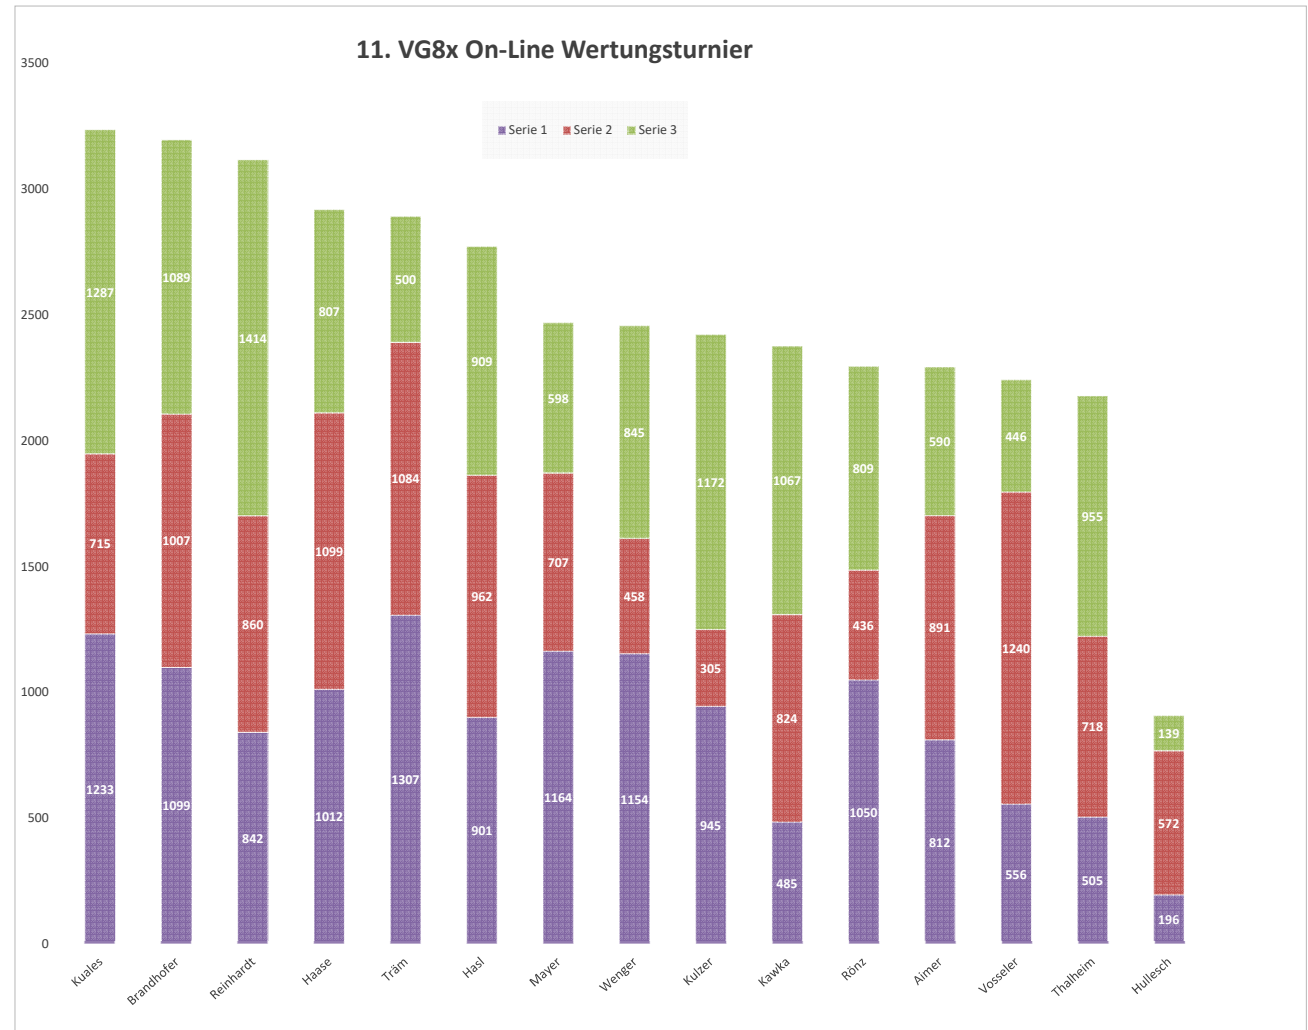

11. Online-Wertungsturnier (3 Serien)

Kassenstand, Gewinnplan mit Pott

		Teilnehmer	Platz	Gewinnquote	Gewinnplan Preisgeld in €	
Startgeld	13 €					
Serienpreise	3 €					
ins Preisgeld	10 €					
Startgeld	195 €	15				
Preisgeld	150 €					
3 * Serie	15 €	45 €				
Preisgeld + Pott					245,0 €	
Serienpreise	50%	7,5 €	1	30,3%	75,0	
	30%	4,5 €	2	22,9%	56,0	
	20%	3,0 €	3	16,6%	40,0	
		15 €	4	11,4%	28,0	
Verlustspielgeld	Serie 1	29 €	6	5,7%	14,0	
	Serie 2	37 €	7	5,1%	12,0	
	Serie 3	33 €				
	Pott	99 €	3. Letzter		4,0	
					100,00%	249,0
eingepaßt	30,0 €					

Erläuterungen

In oben stehender Tabelle (Seite 1) findest du je Serie alle Ergebnisse in den Spalten:

Gewonne / Verlorene (= €) / **Verlorene vom Gegner** / **eingepasst** (= Eingepasste x 0,5 €)

Punkte dieser Serie, Gesamtpunkte

Details siehe im Internet unter Wettbewerbe

im Tabellenbereich ("grüne" Spalten) findest du deine Gesamtpunkte, die Summe der gewonnenen / verlorenen / von Gegenspieler / eingepassten Spiele

Am rechten Ende der Tabelle ("blaue" Spalten) findest du deinen aktuellen Saldo

Beträge < 5,00 € werden nicht ausbebezahlt bzw. erhoben!

Überweisung, bitte an Ulrich Rönz,

IBAN

DE03742400620720384700

> Ausgleich 11. WT (Name)

Joachim Wenger
alle Angaben ohne Gewähr