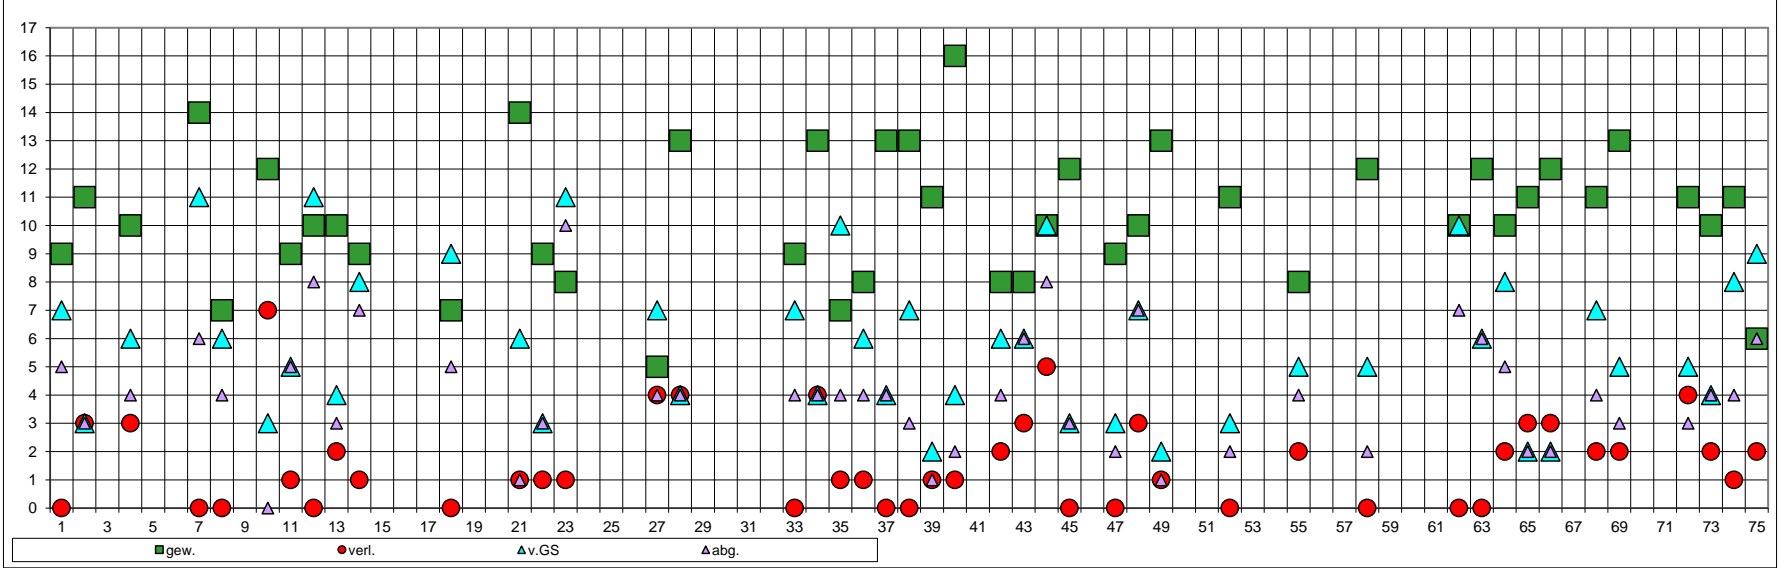

Serie	Sp.Pu	gew.	verl.	abg.	v.GS	We.Pu.
1	414	9	0	5	7	1074
2	374	11	3	3	3	894
3						
4	185	10	3	4	6	715
5						
6						
7	568	14	0	6	11	1598
8	256	7	0	4	6	786
9						
10	51	12	7	0	3	391
11	394	9	1	5	5	994
12	606	10	0	8	11	1436
13	326	10	2	3	4	846
14	480	9	1	7	8	1120
15						
16						
17						
18	379	7	0	5	9	999
19						
20						
21	619	14	1	1	6	1449
22	353	9	1	3	3	873
23	238	8	1	10	11	918
24						
25						
26						
27	102	5	4	4	7	362
28	397	13	4	4	4	1007
29						
30						
31						
32						
33	355	9	0	4	7	1015
34	253	13	4	4	4	823
35	170	7	1	4	10	770
36	327	8	1	4	6	857
37	762	13	0	4	4	1572
38	554	13	0	3	7	1414
39	422	11	1	1	2	982
40	733	16	1	2	4	1603
41						
42	282	8	2	4	6	762
43	322	8	3	6	6	812
44	162	10	5	8	10	712
45	408	12	0	3	3	1128
46						
47	482	9	0	2	3	1022
48	345	10	3	7	7	975
49	617	13	1	1	2	1277
50						
51						
52	480	11	0	2	3	1120
53						
54						
55	105	8	2	4	5	555
56						
57						
58	444	12	0	2	5	1194
59						
60						
61						
62	397	10	0	7	10	1197
63	709	12	0	6	6	1549
64	414	10	2	5	8	1054
65	367	11	3	2	2	847
66	398	12	3	2	2	908
67						
68	539	11	2	4	7	1199
69	422	13	2	3	5	1122
70						
71						
72	289	11	4	3	5	789
73	402	10	2	4	4	922
74	346	11	1	4	8	1086
75	160	6	2	6	9	630

Platz am Jahresende : 3			in Gruppe : 1			Anzahl der Teilnahmen : 45				
	Spiel- punkte	gew.	verl.	abgen.	v.GS	Wert- punkte	Anz.Li- führer	Anz. Null-Fehler	Listenfehler Summe	Schnitt
Max	762	16	7	10	11	1603	8	8	0	0,000
Schnitt	386,844	10,333	1,622	4,067	5,867	#####			73,00 €	
Min	51	5	0	0	2	362			Schn.Abr.geld :	1,62 €

Leipziger Skatlöwen e.V.

Leistungsübersicht Vereinsmeisterschaft 2023 für Stollberg,Benjamin