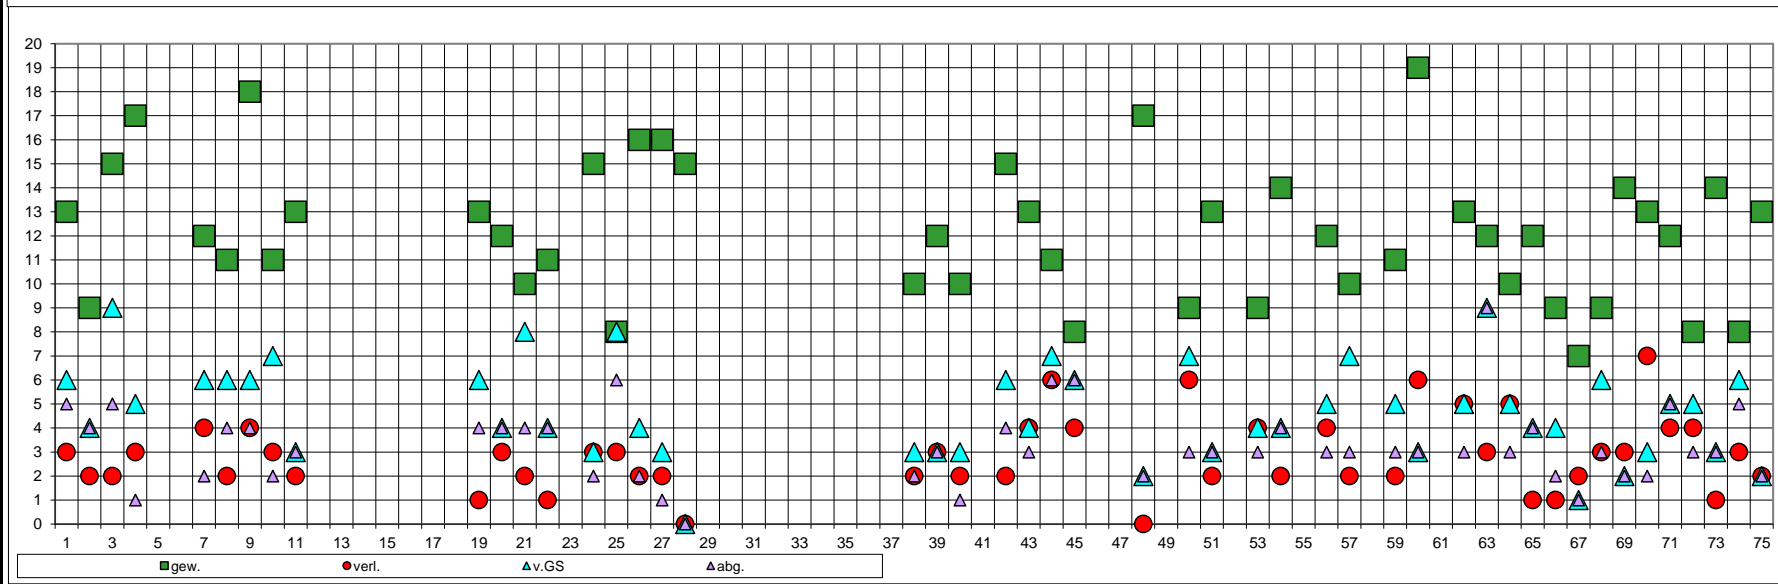

Serie	Sp.Pu	gew.	verl.	abg.	v.GS	We.Pu.
1	365	13	3	5	6	1045
2	202	9	2	4	4	712
3	582	15	2	5	9	1502
4	472	17	3	1	5	1322
5						
6						
7	176	12	4	2	6	756
8	522	11	2	4	6	1152
9	613	18	4	4	6	1493
10	385	11	3	2	7	995
11	614	13	2	3	3	1284
12						
13						
14						
15						
16						
17						
18						
19	635	13	1	4	6	1415
20	278	12	3	4	4	888
21	370	10	2	4	8	1010
22	444	11	1	4	4	1104
23						
24	631	15	3	2	3	1321
25	107	8	3	6	8	597
26	385	16	2	2	4	1205
27	593	16	2	1	3	1383
28	635	15	0	0	0	1385
29						
30						
31						
32						
33						
34						
35						
36						
37						
38	369	10	2	2	3	859
39	304	12	3	3	3	844
40	471	10	2	1	3	961
41						
42	868	15	2	4	6	1698
43	290	13	4	3	4	860
44	217	11	6	6	7	677
45	113	8	4	6	6	553
46						
47						
48	779	17	0	2	2	1709
49						
50	58	9	6	3	7	418
51	353	13	2	3	3	1023
52						
53	279	9	4	3	4	649
54	639	14	2	4	4	1399
55						
56	423	12	4	3	5	973
57	363	10	2	3	7	973
58						
59	386	11	2	3	5	986
60	586	19	6	3	3	1356
61						
62	207	13	5	3	5	757
63	235	12	3	9	9	1045
64	155	10	5	3	5	555
65	590	12	1	4	4	1300
66	289	9	1	2	4	809
67	157	7	2	1	1	447
68	276	9	3	3	6	756
69	498	14	3	2	2	1128
70	197	13	7	2	3	587
71	306	12	4	5	5	906
72	133	8	4	3	5	483
73	497	14	1	3	3	1267
74	91	8	3	5	6	521
75	419	13	2	2	2	1049

Platz am Jahresende : 4						in Gruppe : 1			Anzahl der Teilnahmen : 48			
	Spiel-	Spiele			Wert-	Anz.Li-	Anz.	Listenfehler				
	punkte	gew.	ver.	abgen.	v.GS	föhler	Null-Fehler	Summe	Schnitt			
Max	868	19	7	9	9	23	23	0	0,000			
Schnitt	386,604	12,125	2,854	3,250	4,667	####		137,00 €				
Min	58	7	0	0	0			2,85 €				

Leipziger Skatlöwen e.V.

Leistungsübersicht Vereinsmeisterschaft 2023 für Pieper, Florian