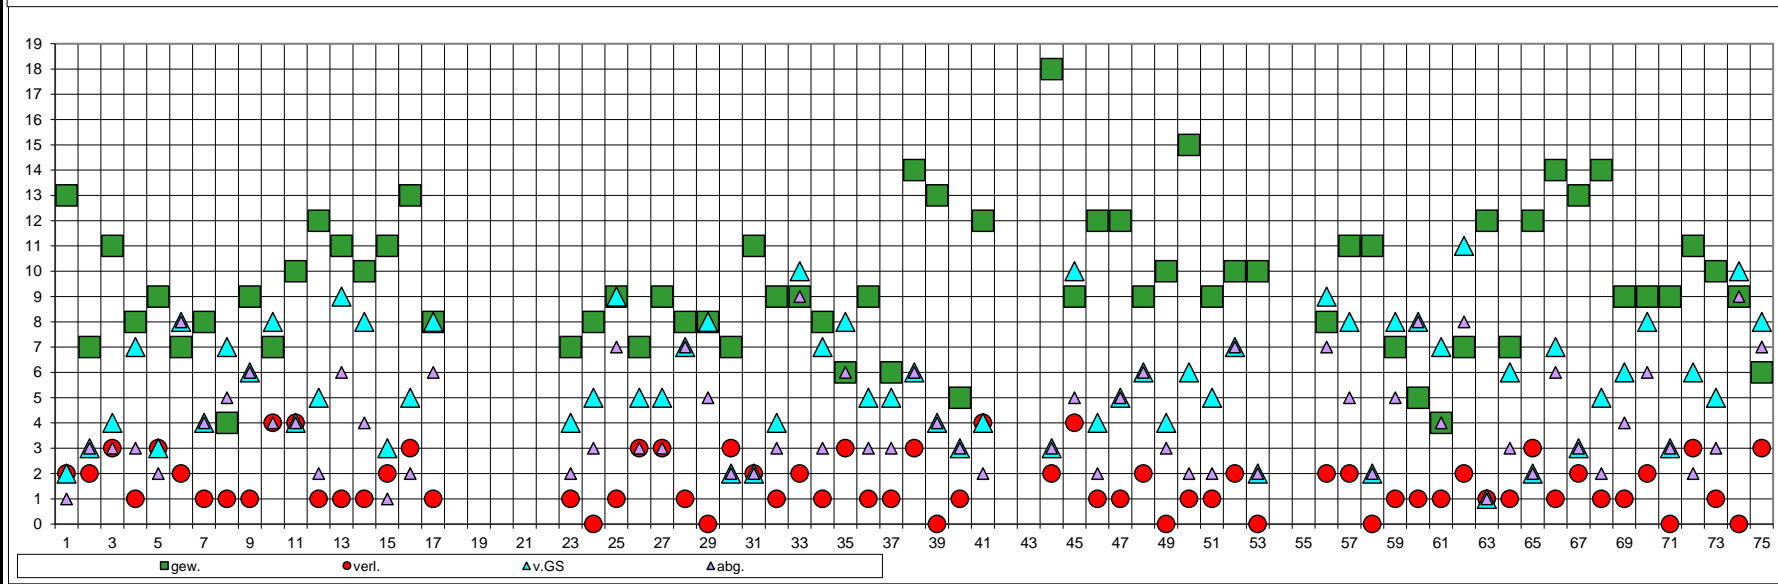

Serie	Sp.Pu	gew.	verl.	abg.	v.GS	We.Pu.
1	493	13	2	1	2	1103
2	96	7	2	3	3	466
3	226	11	3	3	4	746
4	323	8	1	3	7	883
5	207	9	3	2	3	597
6	261	7	2	8	8	831
7	413	8	1	4	4	923
8	96	4	1	5	7	456
9	439	9	1	6	6	1079
10	127	7	4	4	8	517
11	226	10	4	4	4	686
12	695	12	1	2	5	1395
13	370	11	1	6	9	1140
14	498	10	1	4	8	1188
15	336	11	2	1	3	876
16	400	13	3	2	5	1050
17	288	8	1	6	8	878
18						
19						
20						
21						
22						
23	340	7	1	2	4	760
24	547	8	0	3	5	1097
25	249	9	1	7	9	919
26	144	7	3	3	5	494
27	148	9	3	3	5	598
28	420	8	1	7	7	1050
29	483	8	0	5	8	1123
30	210	7	3	2	2	470
31	462	11	2	2	2	992
32	284	9	1	3	4	804
33	276	9	2	9	10	926
34	341	8	1	3	7	901
35	204	6	3	6	8	594
36	368	9	1	3	5	918
37	130	6	1	3	5	530
38	569	14	3	6	6	1299
39	895	13	0	4	4	1665
40	248	5	1	3	3	538
41	381	12	4	2	4	901
42						
43						
44	690	18	2	3	3	1610
45	138	9	4	5	10	688
46	517	12	1	2	4	1187
47	441	12	1	5	5	1141
48	332	9	2	6	6	922
49	438	10	0	3	4	1058
50	394	15	1	2	6	1274
51	397	9	1	2	5	947
52	335	10	2	7	7	945
53	383	10	0	2	2	943
54						
55						
56	324	8	2	7	9	894
57	256	11	2	5	8	946
58	738	11	0	2	2	1348
59	140	7	1	5	8	680
60	252	5	1	8	8	772
61	76	4	1	4	7	436
62	319	7	2	8	11	899
63	555	12	1	1	1	1145
64	250	7	1	3	6	730
65	405	12	3	2	2	935
66	534	14	1	6	7	1394
67	328	13	2	3	3	998
68	544	14	1	2	5	1344
69	422	9	1	4	6	1002
70	613	9	2	6	8	1203
71	317	9	0	3	3	887
72	265	11	3	2	6	845
73	417	10	1	3	5	1017
74	536	9	0	9	10	1286
75	36	6	3	7	8	426

Platz am Jahresende : 14		in Gruppe : 1		Anzahl der Teilnahmen : 66		
	Spiel- punkte	gew.	ver.	abgen.	v.GS	Wert- punkte
Max	895	18	4	9	11	1665
Schnitt	357,348	9,470	1,606	4,045	5,636	928,712
Min	36	4	0	1	1	426

Anz.Li.- führer	Anz. Null-Fehler	Listenfehler Summe	Schnitt
21	21	0	0,000
Sum.Abr.geld :		106,00 €	
Schn.Abreizg. :		1,61 €