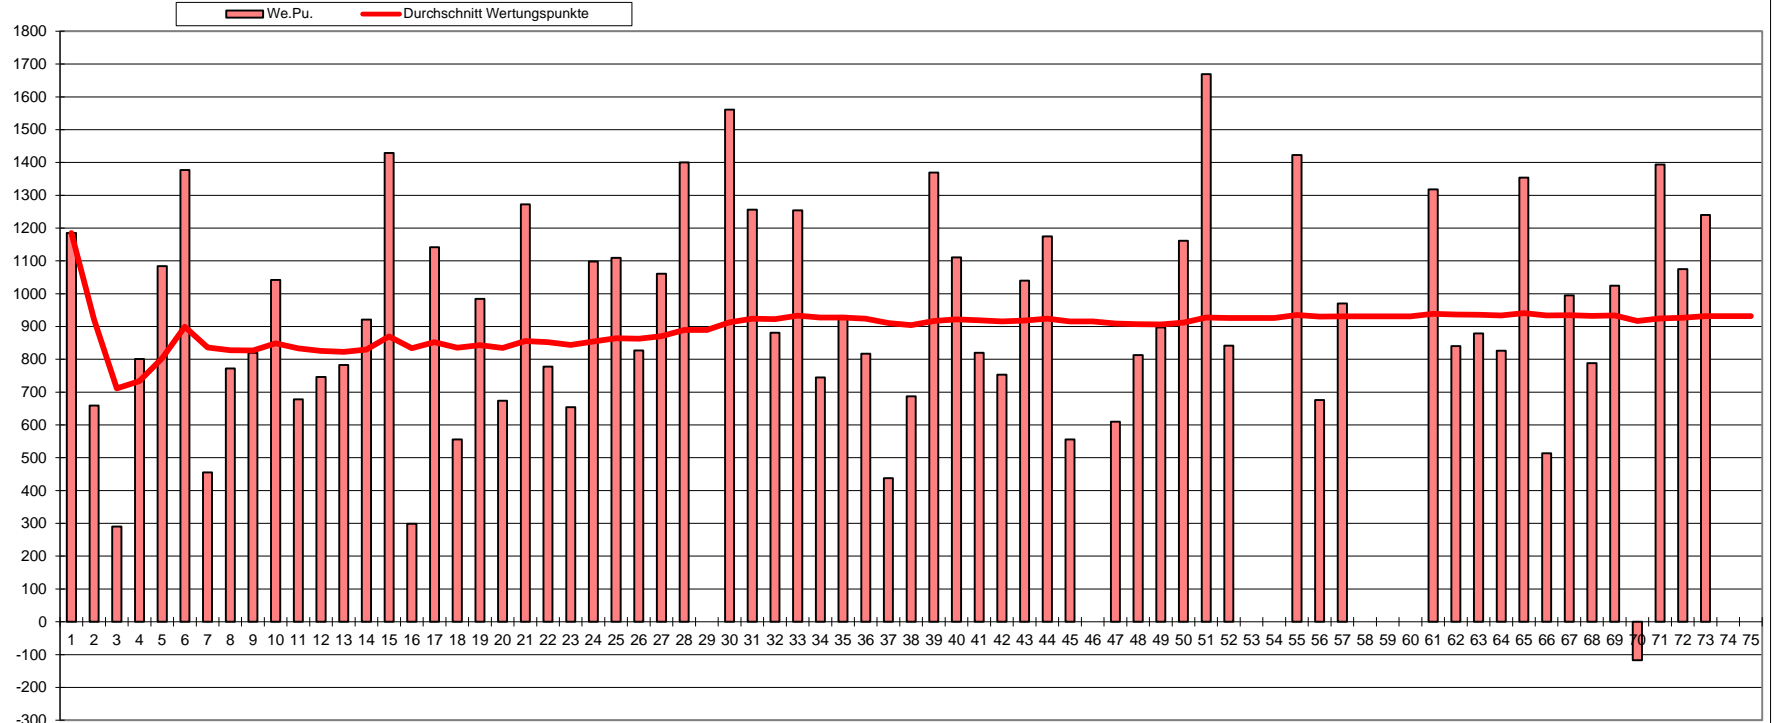

Platz am Jahresende : 13		in Gruppe : 1		Anzahl der Teilnahmen : 66		
Spiel-	Spiele	Wert-	Anz.Li.-	Anz.	Listenfehler	
punkte	gew.	ver.	abgen.	v.GS	punkte	
Max	849	16	6	8	12	1669
Schnitt	372,303	10,606	2,591	3,561	4,955	931,545
Min	-127	5	0	0	0	-117

Anz.Li.-	Anz.	Listenfehler
führer	Null-Fehler	Summe
14	14	0
Sum.Abr.geld :		171,00 €
Schn.Abreizg. :		2,59 €

Leipziger Skatlöwen e.V.

Leistungsübersicht Vereinsmeisterschaft 2023 für Schmidt,Gerd