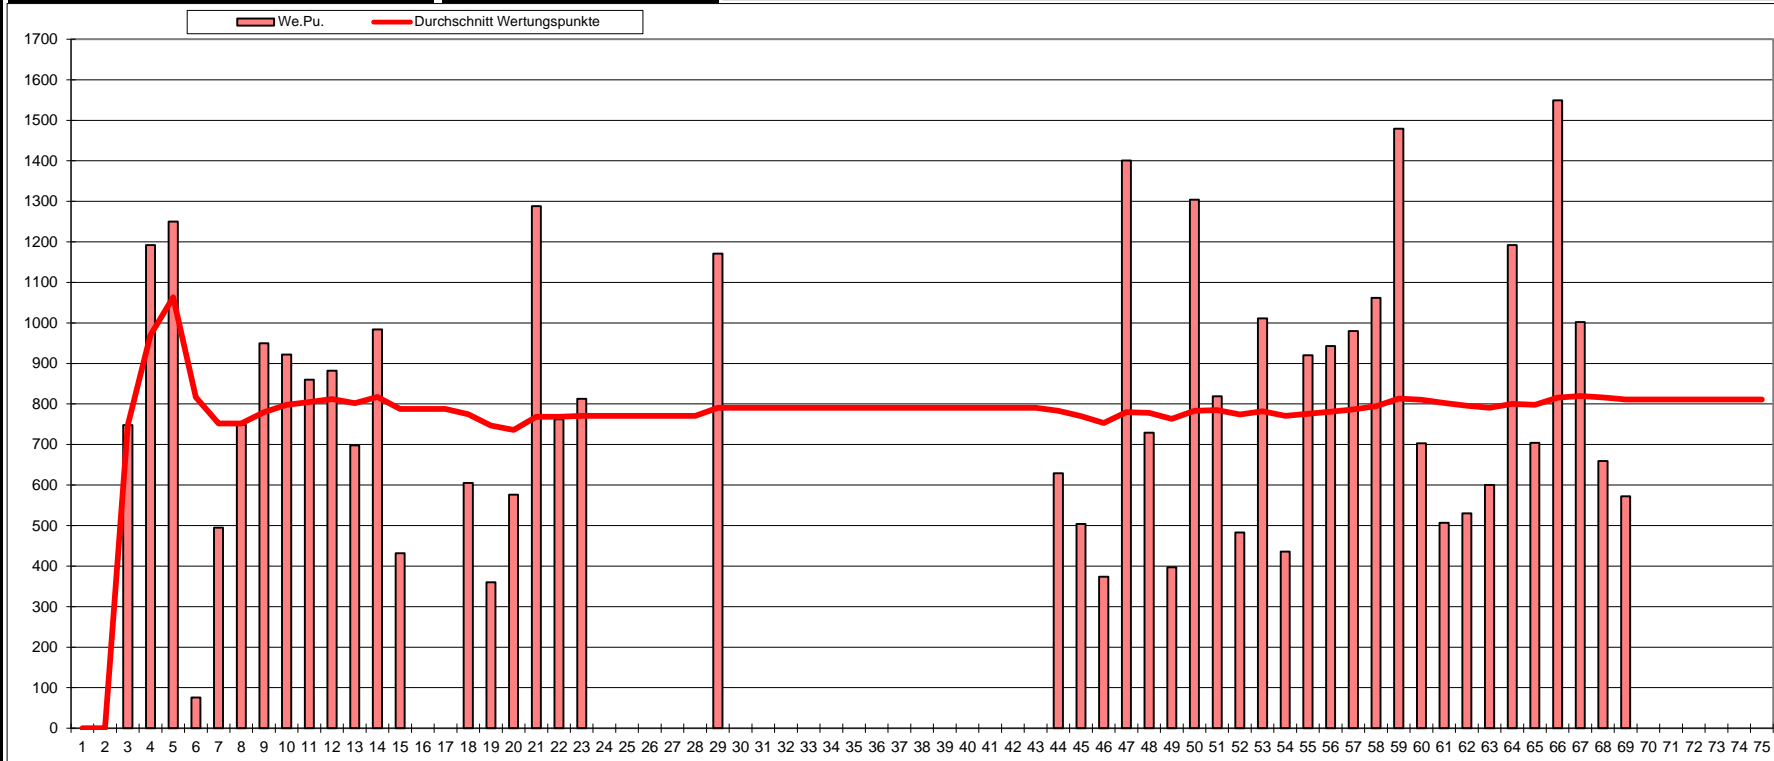

Leipziger Skatlöwen e.V.

Leistungsübersicht Vereinsmeisterschaft 2023 für Reinhold, Gabriele

Serie	Sp.Pu	gew.	verl.	abg.	v.GS	We.Pu.
1						
2						
3	328	6	0	3	3	748
4	402	11	0	5	8	1192
5	430	13	2	7	9	1250
6	-54	6	5	2	2	76
7	135	5	1	4	4	495
8	209	7	1	6	6	749
9	410	10	1	1	3	950
10	322	8	2	5	10	922
11	310	8	1	5	5	860
12	182	10	2	7	10	882
13	208	7	2	6	8	698
14	364	11	1	3	3	984
15	142	6	2	3	3	432
16						
17						
18	145	9	3	4	4	605
19	60	4	2	5	5	360
20	176	5	1	5	5	576
21	628	12	2	4	4	1288
22	212	7	0	5	5	762
23	183	7	1	8	11	813
24						
25						
26						
27						
28						
29	471	11	0	3	5	1171
30						
31						
32						
33						
34						
35						
36						
37						
38						
39						
40						
41						
42						
43						
44	169	7	1	4	4	629
45	84	4	2	8	8	504
46	124	4	2	5	5	374
47	581	12	1	7	9	1401
48	249	5	1	7	7	729
49	137	4	0	0	2	397
50	584	13	1	3	4	1304
51	399	8	2	3	4	819
52	103	7	3	5	6	483
53	351	11	2	4	7	1011
54	16	5	2	8	9	436
55	320	8	0	5	5	920
56	393	10	2	4	5	943
57	390	9	2	6	8	980
58	512	13	2	0	0	1062
59	619	16	3	4	7	1479
60	253	6	1	5	5	703
61	207	6	3	3	5	507
62	130	5	3	6	10	530
63	200	6	2	5	5	600
64	482	11	0	4	4	1192
65	244	10	2	2	2	704
66	719	14	1	4	6	1549
67	442	9	1	4	4	1002
68	209	7	1	3	5	659
69	172	5	1	5	5	572
70						
71						
72						
73						
74						
75						

Platz am Jahresende : 19						in Gruppe : 1			Anzahl der Teilnahmen : 46			
	Spiel-	Spiele			Wert-	Anz.Li.-	Anz.	Listenfehler				
	punkte	gew.	ver.	abgen.	v.GS	punkte	fürher	Null-Fehler	Summe	Schnitt		
Max	719	16	5	8	11	1549	16	16	0	0,000		
Schnitt	290,261	8,217	1,522	4,457	5,522	810,913			70,00 €			
Min	-54	4	0	0	0	76			Schn.Abreizg. : 1,52 €