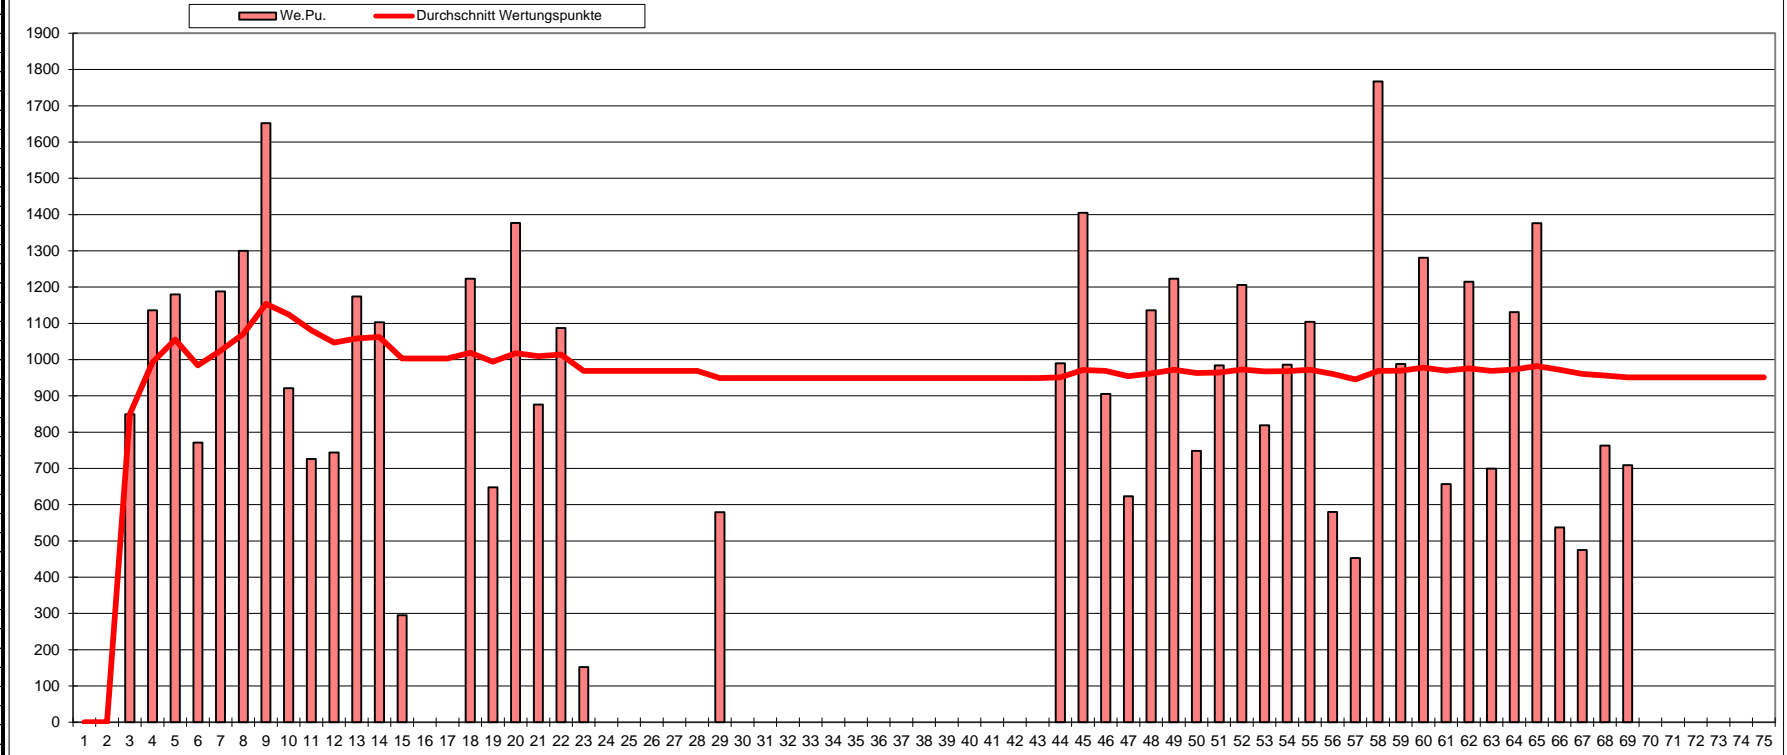

Leipziger Skatlöwen e.V.

Leistungsübersicht Vereinsmeisterschaft 2023 für Hartmann,Andreas

Serie	Sp.Pu	gew.	verl.	abg.	v.GS	We.Pu.
1						
2						
3	249	12	4	5	5	849
4	486	13	3	5	5	1136
5	500	11	1	5	6	1180
6	251	9	1	3	3	771
7	418	13	3	7	9	1188
8	520	12	0	5	6	1300
9	852	14	1	5	5	1652
10	361	10	3	4	7	921
11	306	9	3	3	3	726
12	274	9	2	3	4	744
13	524	12	2	4	5	1174
14	493	11	3	3	7	1103
15	55	8	5	2	3	295
16						
17						
18	493	9	0	7	7	1223
19	228	9	3	3	4	648
20	667	13	2	4	4	1377
21	356	11	3	2	4	876
22	487	12	4	5	5	1087
23	-8	7	5	1	2	152
24						
25						
26						
27						
28						
29	169	5	0	4	4	579
30						
31						
32						
33						
34						
35						
36						
37						
38						
39						
40						
41						
42						
43						
44	460	7	0	3	6	990
45	695	11	1	5	7	1405
46	345	9	2	6	7	905
47	173	5	2	6	10	623
48	586	11	0	0	0	1136
49	623	9	0	5	5	1223
50	218	6	2	7	11	748
51	374	10	1	4	4	984
52	496	11	1	5	7	1206
53	209	10	2	6	7	819
54	406	10	0	2	2	986
55	474	10	1	4	6	1104
56	310	6	3	2	4	580
57	13	8	4	6	6	453
58	797	18	1	4	4	1767
59	448	9	3	2	8	988
60	631	14	1	0	0	1281
61	297	8	2	1	2	657
62	565	11	1	3	5	1215
63	309	12	5	1	1	699
64	501	11	2	6	6	1131
65	606	13	0	3	4	1376
66	227	9	4	1	2	537
67	65	9	4	4	4	475
68	183	9	1	4	6	763
69	249	7	1	4	4	709
70						
71						
72						
73						
74						
75						

Platz am Jahresende : 9						in Gruppe : 1			Anzahl der Teilnahmen : 46			
	Spiel-	Spiele			Wert-	Anz.Li-	Anz.	Listenfehler				
	punkte	gew.	ver.	abgen.	v.GS	fürher	Null-Fehler	Summe	Schnitt			
Max	852	18	5	7	11	12	12	0	0,000			
Schnitt	390,022	10,043	2,000	3,783	4,913	950,891			Sum.Abr.geld : 92,00 €			
Min	-8	5	0	0	0	152			Schn.Abreizg. : 2,00 €