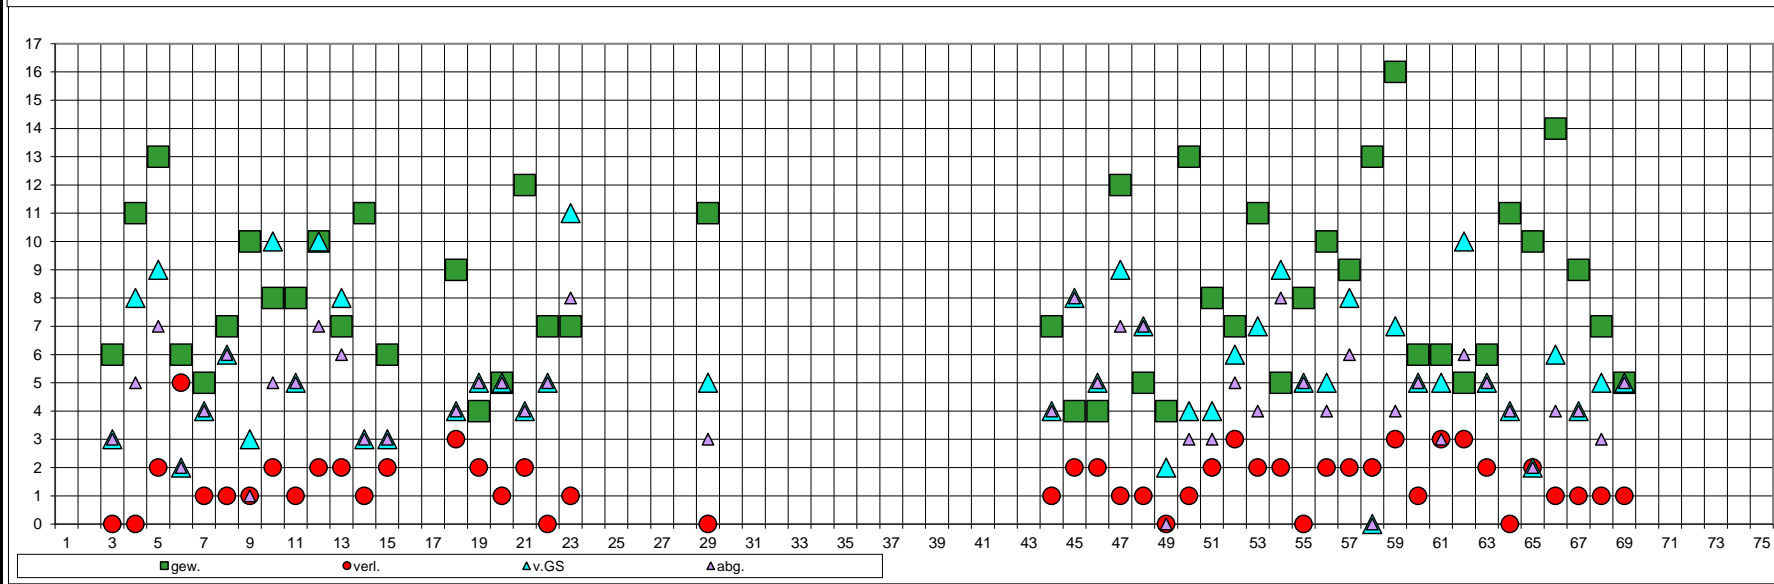

Leipziger Skatlöwen e.V.

Leistungsübersicht Vereinsmeisterschaft 2023 für Reinhold, Gabriele

Serie	Sp.Pu	gew.	verl.	abg.	v.GS	We.Pu.
1						
2						
3	328	6	0	3	3	748
4	402	11	0	5	8	1192
5	430	13	2	7	9	1250
6	-54	6	5	2	2	76
7	135	5	1	4	4	495
8	209	7	1	6	6	749
9	410	10	1	1	3	950
10	322	8	2	5	10	922
11	310	8	1	5	5	860
12	182	10	2	7	10	882
13	208	7	2	6	8	698
14	364	11	1	3	3	984
15	142	6	2	3	3	432
16						
17						
18	145	9	3	4	4	605
19	60	4	2	5	5	360
20	176	5	1	5	5	576
21	628	12	2	4	4	1288
22	212	7	0	5	5	762
23	183	7	1	8	11	813
24						
25						
26						
27						
28						
29	471	11	0	3	5	1171
30						
31						
32						
33						
34						
35						
36						
37						
38						
39						
40						
41						
42						
43						
44	169	7	1	4	4	629
45	84	4	2	8	8	504
46	124	4	2	5	5	374
47	581	12	1	7	9	1401
48	249	5	1	7	7	729
49	137	4	0	0	2	397
50	584	13	1	3	4	1304
51	399	8	2	3	4	819
52	103	7	3	5	6	483
53	351	11	2	4	7	1011
54	16	5	2	8	9	436
55	320	8	0	5	5	920
56	393	10	2	4	5	943
57	390	9	2	6	8	980
58	512	13	2	0	0	1062
59	619	16	3	4	7	1479
60	253	6	1	5	5	703
61	207	6	3	3	5	507
62	130	5	3	6	10	530
63	200	6	2	5	5	600
64	482	11	0	4	4	1192
65	244	10	2	2	2	704
66	719	14	1	4	6	1549
67	442	9	1	4	4	1002
68	209	7	1	3	5	659
69	172	5	1	5	5	572
70						
71						
72						
73						
74						
75						

Platz am Jahresende : 19						in Gruppe : 1			Anzahl der Teilnahmen : 46			
	Spiel-	Spiele			Wert-	Anz.Li.-	Anz.	Listenfehler				
	punkte	gew.	ver.	abgen.	v.GS	punkte	fürher	Null-Fehler	Summe	Schnitt		
Max	719	16	5	8	11	1549	16	16	0	0,000		
Schnitt	290,261	8,217	1,522	4,457	5,522	810,913			70,00 €			
Min	-54	4	0	0	0	76			Schn.Abreizg. : 1,52 €