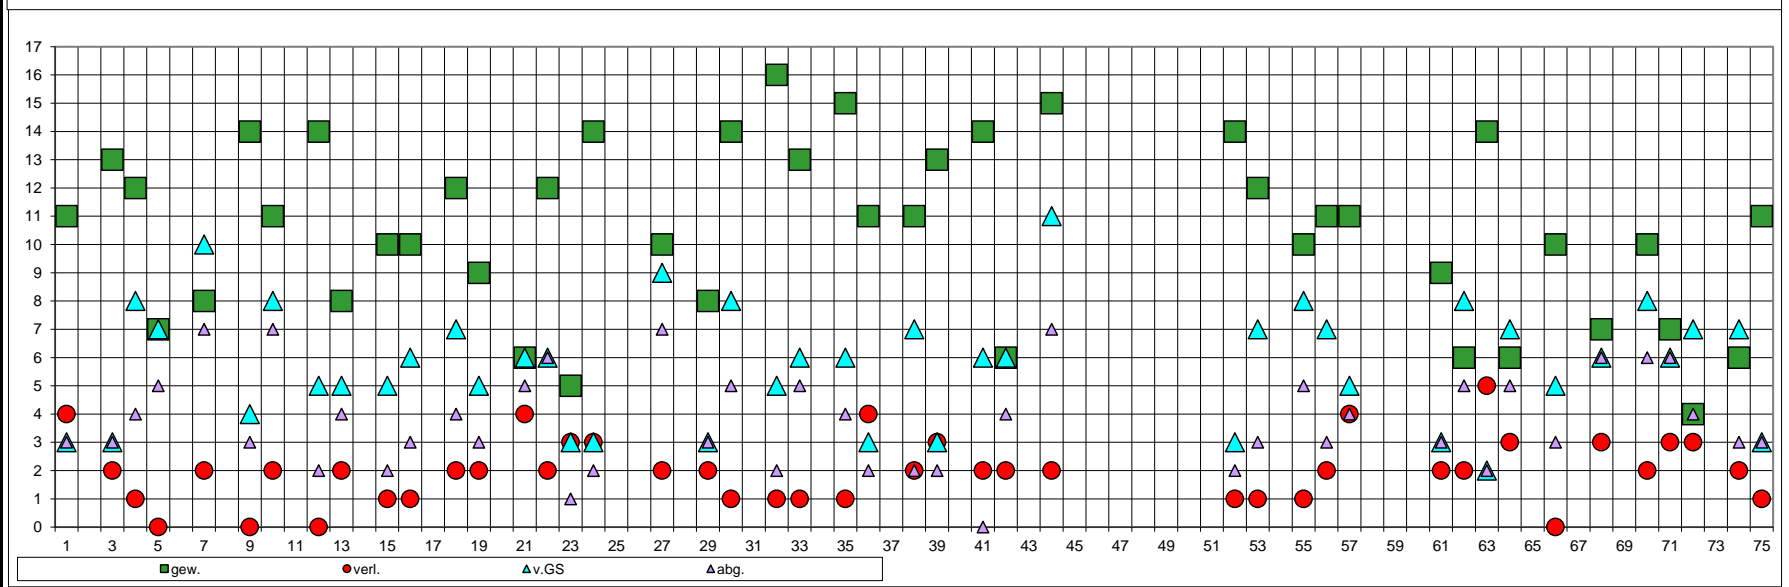

Serie	Sp.Pu	gew.	verl.	abg.	v.GS	We.Pu.
1	183	11	4	3	3	653
2						
3	399	13	2	3	3	1069
4	519	12	1	4	8	1309
5	224	7	0	5	7	784
6						
7	185	8	2	7	10	785
8						
9	777	14	0	3	4	1597
10	484	11	2	7	8	1174
11						
12	743	14	0	2	5	1593
13	400	8	2	4	5	850
14						
15	372	10	1	2	5	972
16	491	10	1	3	6	1121
17						
18	497	12	2	4	7	1207
19	194	9	2	3	5	694
20						
21	16	6	4	5	6	296
22	375	12	2	6	6	1115
23	94	5	3	1	3	284
24	949	14	3	2	3	1589
25						
26						
27	228	10	2	7	9	898
28						
29	145	8	2	3	3	535
30	613	14	1	5	8	1503
31						
32	590	16	1	2	5	1490
33	575	13	1	5	6	1355
34						
35	712	15	1	4	6	1592
36	168	11	4	2	3	608
37						
38	340	11	2	2	7	1000
39	432	13	3	2	3	1022
40						
41	524	14	2	0	6	1304
42	86	6	2	4	6	466
43						
44	501	15	2	7	11	1481
45						
46						
47						
48						
49						
50						
51						
52	677	14	1	2	3	1417
53	444	12	1	3	7	1204
54						
55	459	10	1	5	8	1149
56	356	11	2	3	7	1016
57	146	11	4	4	5	646
58						
59						
60						
61	260	9	2	3	3	700
62	241	6	2	5	8	681
63	177	14	5	2	2	707
64	253	6	3	5	7	613
65						
66	534	10	0	3	5	1184
67						
68	171	7	3	6	6	551
69						
70	265	10	2	6	8	905
71	175	7	3	6	6	615
72	35	4	3	4	7	295
73						
74	147	6	2	3	7	557
75	518	11	1	3	3	1138

Platz am Jahresende : 6						in Gruppe : 1			Anzahl der Teilnahmen : 45			
	Spiel-	Spiele			Wert.-	Anz.Li.-		Anz.		Listenfehler		
	punkte	gew.	ver.	abgen.	v.GS	punkte	führer	Null-Fehler	Summe	Schnitt		
Max	949	16	5	7	11	1597	8	8	0	0,000		
Schnitt	370,533	10,444	1,978	3,778	5,756	971,644			89,00 €			
Min	16	4	0	0	2	284			1,98 €			

Leipziger Skatlöwen e.V.

Leistungsübersicht Vereinsmeisterschaft 2023 für Nitzschke, Holger