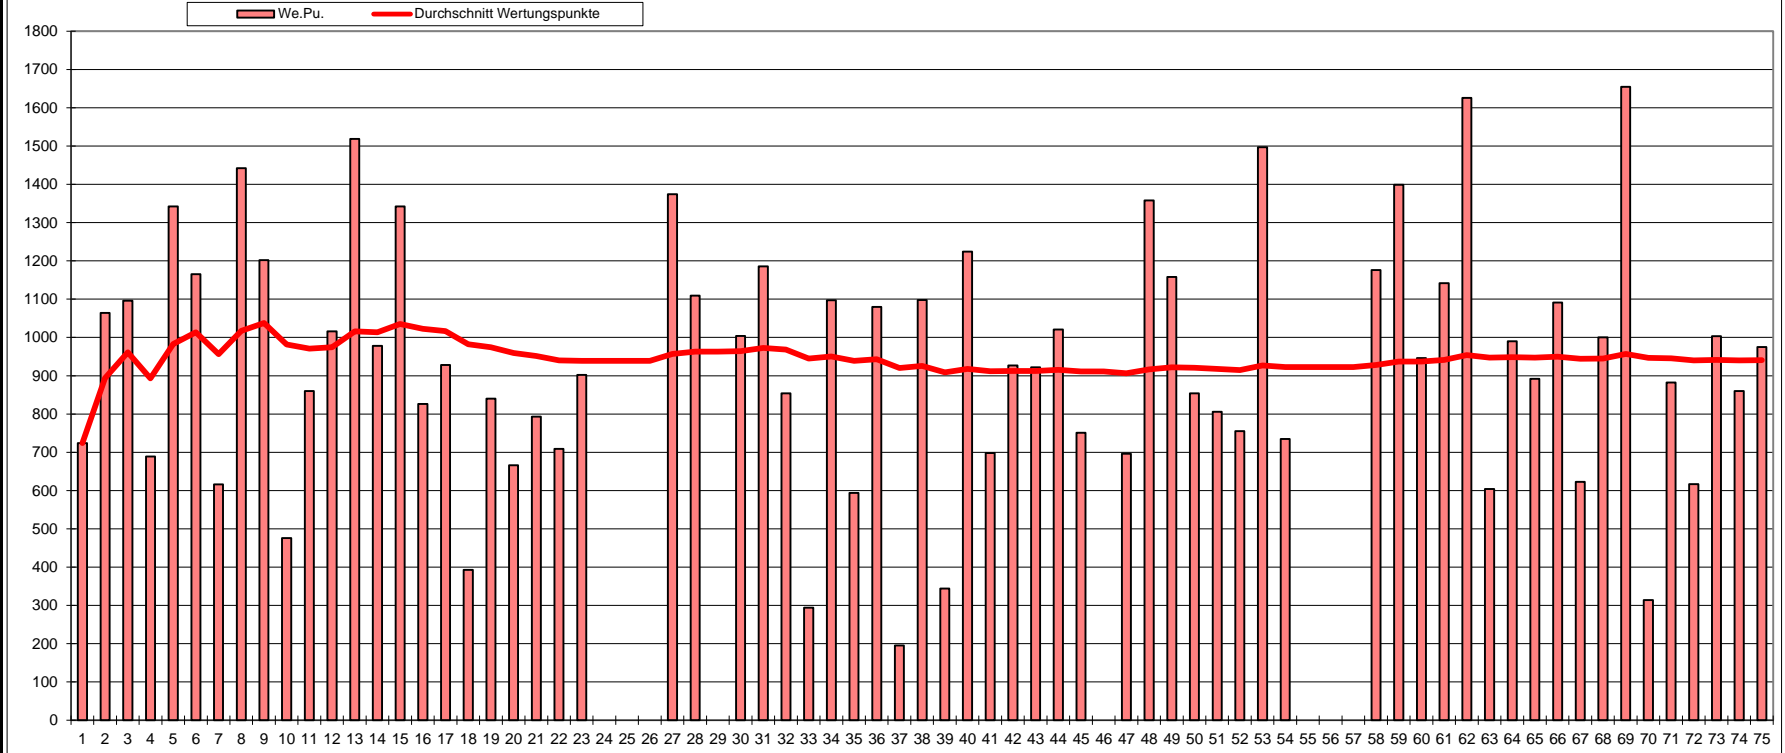

Serie	Sp.Pu	gew.	verl.	abg.	v.GS	We.Pu
1	274	10	4	4	5	724
2	374	15	2	1	1	1064
3	316	9	0	6	11	1096
4	189	11	4	3	5	689
5	542	14	1	3	5	1342
6	465	12	2	5	5	1165
7	146	7	3	5	9	616
8	592	15	2	5	5	1442
9	472	13	2	3	6	1202
10	86	5	2	7	8	476
11	380	12	4	2	2	860
12	266	11	2	7	10	1016
13	639	14	0	3	6	1519
14	388	9	2	6	8	978
15	572	14	1	2	4	1342
16	356	10	3	3	4	826
17	328	13	4	3	5	928
18	53	9	4	1	3	393
19	320	11	3	1	4	840
20	136	7	2	7	7	666
21	313	7	1	6	6	793
22	269	7	3	6	6	709
23	392	11	2	1	2	902
24						
25						
26						
27	534	17	2	2	3	1374
28	459	13	0	0	0	1109
29						
30	284	10	1	6	9	1004
31	516	13	2	3	4	1186
32	374	13	4	0	1	854
33	54	7	4	1	3	294
34	447	16	3	0	0	1097
35	114	7	1	4	6	594
36	430	12	2	2	5	1080
37	-75	4	4	7	9	195
38	358	13	3	3	8	1098
39	14	6	3	6	6	344
40	624	9	0	5	5	1224
41	208	12	4	3	3	698
42	297	11	2	3	6	927
43	262	11	2	3	7	922
44	421	10	1	3	5	1021
45	111	6	1	10	13	751
46						
47	106	10	3	4	8	696
48	608	15	0	0	0	1358
49	518	12	1	3	3	1158
50	344	11	2	1	2	854
51	266	12	3	1	3	806
52	235	7	2	6	9	755
53	757	14	1	3	3	1497
54	255	11	5	5	6	735
55						
56						
57						
58	436	12	2	4	8	1176
59	589	14	2	5	7	1399
60	286	12	2	4	4	946
61	422	10	1	5	9	1142
62	886	15	2	3	3	1626
63	204	5	1	5	5	604
64	440	10	2	4	5	990
65	302	9	2	6	6	892
66	441	11	1	1	5	1091
67	153	9	2	3	3	623
68	370	10	1	3	6	1000
69	735	17	1	3	3	1655
70	-6	2	1	7	9	314
71	272	9	0	4	4	882
72	187	9	4	5	6	617
73	443	8	0	4	4	1003
74	310	12	4	3	5	860
75	335	10	2	7	8	975

Platz am Jahresende : 11						in Gruppe : 1						Anzahl der Teilnahmen : 67					
	Spiel-	gew.	verl.	abgen.	v.GS	Wert-	Anz.Li.-	Anz.	Listenfehler								
Max	punkte	17	5	10	13	punkte	föhner	Null-Fehler	Summe	Schnitt							
Schnitt	346,179	10,627	2,075	3,731	5,284	940,507	17	17	0	0,000	Sum.Abr.geld :	139,00 €					
Min	-75	2	0	0	0	195					Schn.Abreizg. :	2,07 €