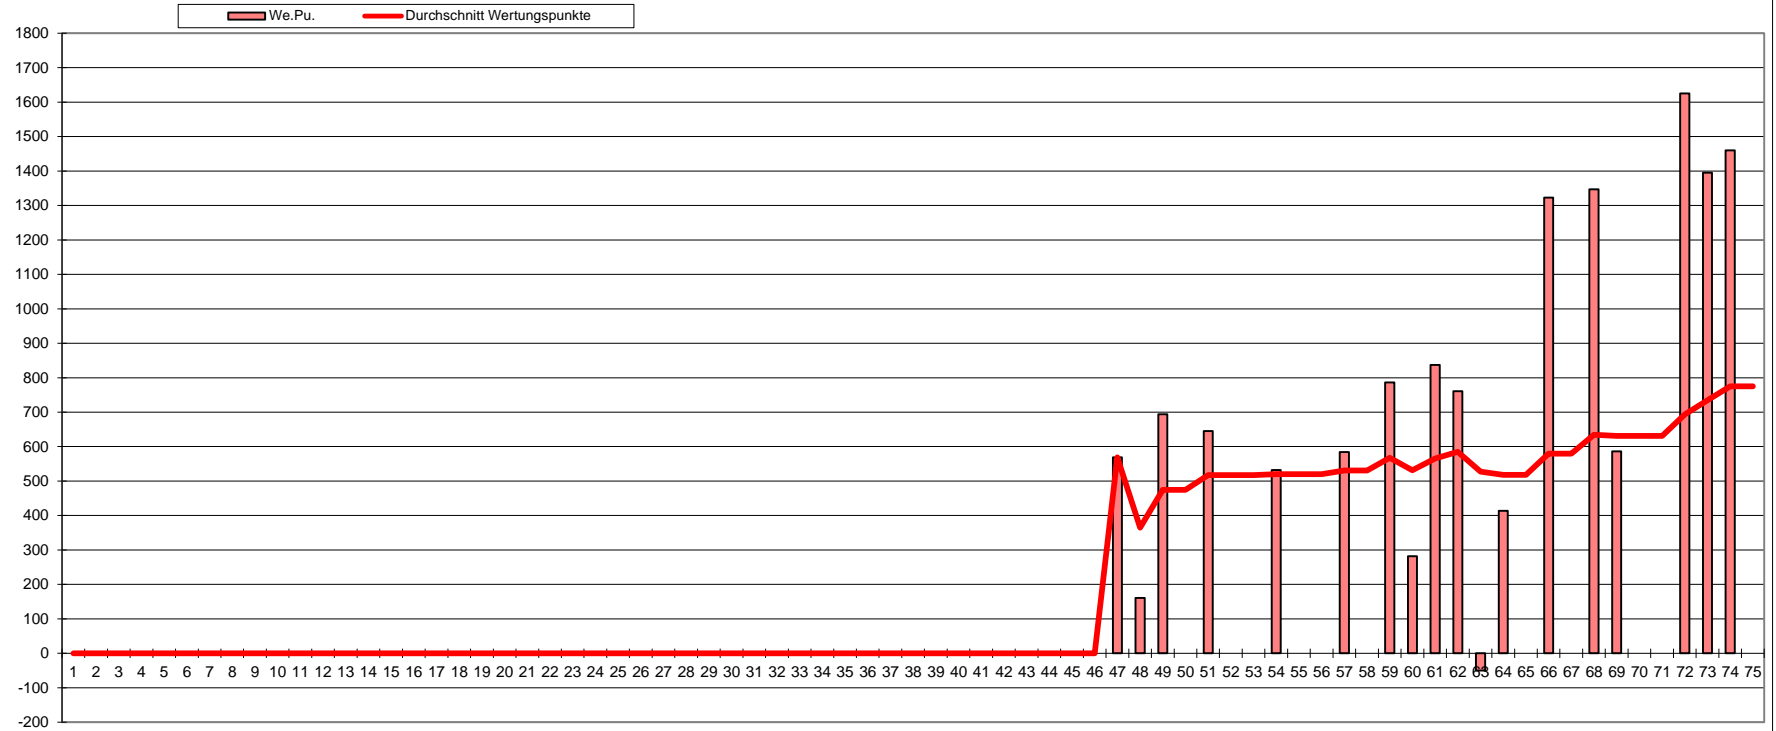

Serie	Sp.Pu	gew.	verl.	abg.	v.GS	We.Pu.
1						
2						
3						
4						
5						
6						
7						
8						
9						
10						
11						
12						
13						
14						
15						
16						
17						
18						
19						
20						
21						
22						
23						
24						
25						
26						
27						
28						
29						
30						
31						
32						
33						
34						
35						
36						
37						
38						
39						
40						
41						
42						
43						
44						
45						
46						
47	49	13	5	3	4	569
48	-249	9	4	4	4	161
49	274	10	4	3	3	694
50						
51	265	9	3	2	2	645
52						
53						
54	112	9	3	3	3	532
55						
56						
57	104	7	3	7	7	584
58						
59	256	10	3	4	6	786
60	-48	3	2	7	7	282
61	277	12	2	1	2	837
62	291	10	3	2	4	761
63	-200	6	7	5	5	-50
64	114	12	6	0	0	414
65						
66	503	19	5	3	3	1323
67						
68	617	11	2	7	7	1347
69	116	10	3	2	4	586
70						
71						
72	685	17	0	0	3	1625
73	655	15	2	3	3	1395
74	570	20	4	2	3	1460
75						

Platz am Jahresende : 31						in Gruppe : 3			Anzahl der Teilnahmen : 18			
	Spiel-	Spiele		Wert-		Anz.Li.-	Anz.	Listenfehler				
	punkte	gew.	ver.	abgen.	v.GS	punkte	föhler	Null-Fehler	Summe	Schnitt		
Max	685	20	7	7	7	1625	3	3	0	0,000		
Schnitt	243,944	11,222	3,389	3,222	3,889	775,056			61,00 €			
Min	-249	3	0	0	0	-50			3,39 €			

Leipziger Skatlöwen e.V.

Leistungsübersicht Vereinsmeisterschaft 2023 für Pampa,Jakob (Gastsp.)