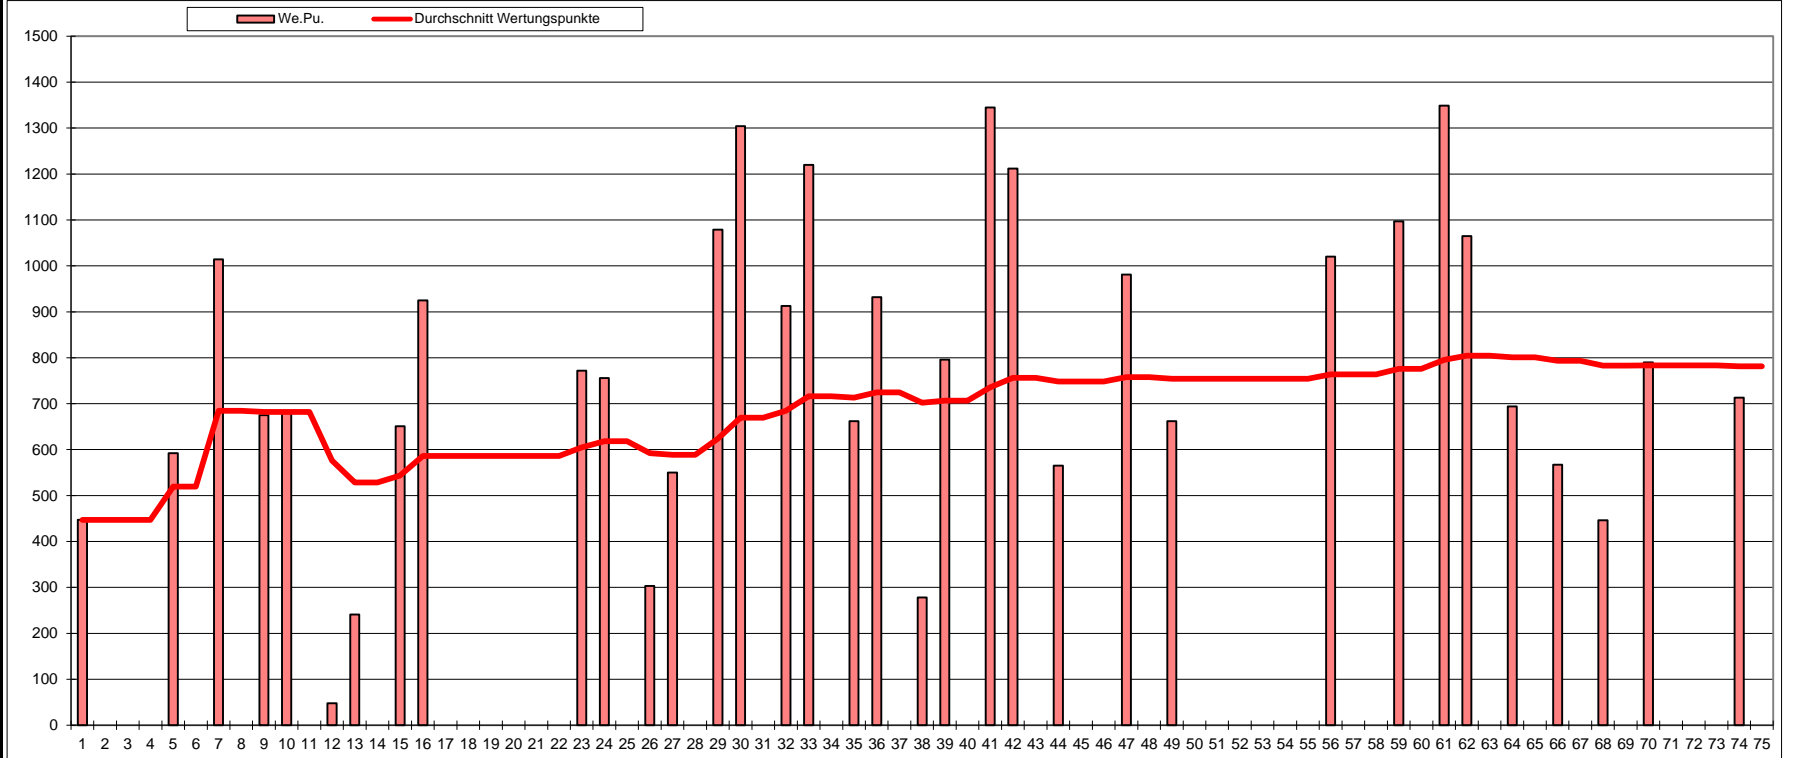

Serie	Sp.Pu	gew.	verl.	abg.	v.GS	We.Pu.
1	87	5	2	5	7	447
2						
3						
4						
5	152	6	2	5	8	592
6						
7	354	11	1	4	4	1014
8						
9	135	8	2	7	8	675
10	212	9	2	3	3	682
11						
12	-92	3	2	2	3	48
13	-69	5	3	4	7	241
14						
15	141	8	2	5	7	651
16	365	12	4	4	4	925
17						
18						
19						
20						
21						
22						
23	302	8	1	2	4	772
24	276	6	0	4	6	756
25						
26	63	6	3	2	3	303
27	130	6	3	6	9	550
28						
29	499	13	3	2	2	1079
30	504	13	1	5	5	1304
31						
32	443	8	1	1	4	913
33	540	11	1	4	6	1220
34						
35	282	5	1	5	6	662
36	452	10	2	2	2	932
37						
38	48	4	3	5	6	278
39	256	13	3	1	1	796
40						
41	605	11	1	5	8	1345
42	512	11	0	3	5	1212
43						
44	245	6	2	3	3	565
45						
46						
47	311	8	0	7	9	981
48						
49	352	6	1	2	2	662
50						
51						
52						
53						
54						
55						
56	450	9	0	3	3	1020
57						
58						
59	377	10	1	5	9	1097
60						
61	579	13	0	3	4	1349
62	515	11	3	4	5	1065
63						
64	194	10	4	5	5	694
65						
66	217	6	2	3	5	567
67						
68	56	6	3	6	6	446
69						
70	320	7	0	3	3	790
71						
72						
73						
74	293	8	2	2	4	713
75						

Platz am Jahresende : 26						in Gruppe : 3			Anzahl der Teilnahmen : 35			
	Spiel-	Spiele			Wert-	Anz.Li.-	Anz.	Listenfehler				
	punkte	gew.	ver.	abgen.	v.GS	fürher	Null-Fehler	Summe	Schnitt			
Max	605	13	4	7	9	10	10	0	0,000			
Schnitt	288,743	8,343	1,743	3,771	5,029	781,314			61,00 €			
Min	-92	3	0	1	1	48			1,74 €			

Leipziger Skatlöwen e.V.

Leistungsübersicht Vereinsmeisterschaft 2023 für Richter,Claus (Gastsp.)