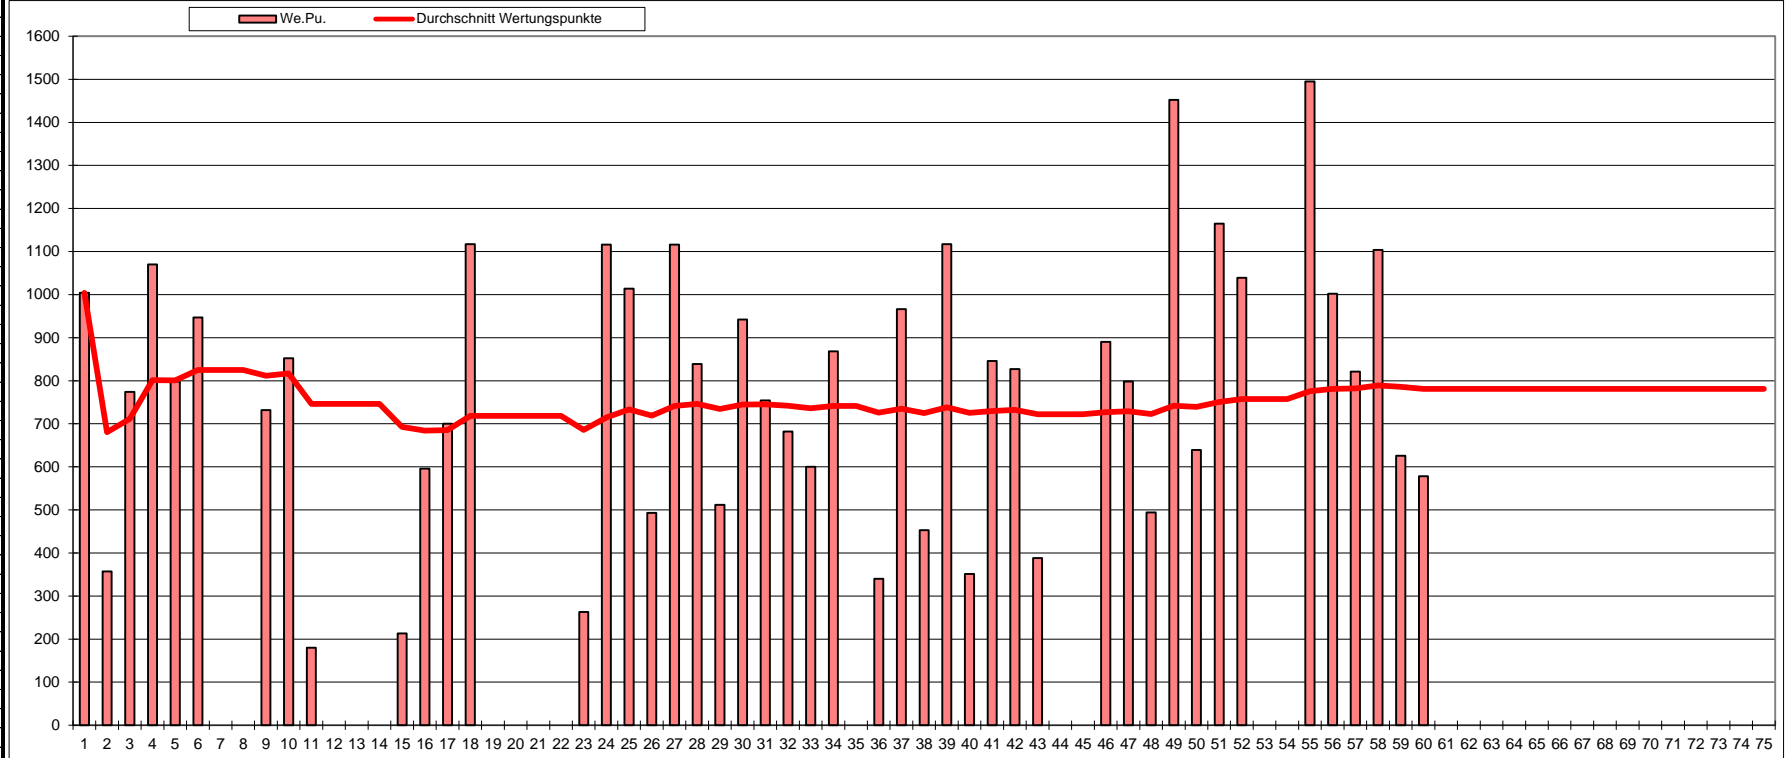

Leipziger Skatlöwen e.V.

Leistungsübersicht Vereinsmeisterschaft 2023 für Dietrich Dr., Kristina

Serie	Sp.Pu	gew.	verl.	abg.	v.GS	We.Pu.
1	464	10	1	3	3	1004
2	77	5	1	2	2	357
3	364	6	1	4	4	774
4	390	8	1	8	11	1070
5	298	8	1	3	5	798
6	387	10	2	4	4	947
7						
8						
9	262	5	1	6	9	732
10	222	7	1	9	11	852
11	-30	5	4	4	4	180
12						
13						
14						
15	3	3	2	4	4	213
16	186	7	2	4	4	596
17	240	9	3	4	4	700
18	507	12	1	1	2	1117
19						
20						
21						
22						
23	-57	6	2	3	4	263
24	496	12	2	3	4	1116
25	374	10	2	7	8	1014
26	83	6	2	5	7	493
27	346	13	3	7	9	1116
28	389	9	0	0	0	839
29	222	6	2	1	3	512
30	302	8	0	6	6	942
31	304	7	1	3	5	754
32	122	10	3	4	7	682
33	260	8	3	2	3	600
34	328	7	1	6	6	868
35						
36	10	7	2	2	2	340
37	336	7	0	7	7	966
38	63	4	1	7	8	453
39	507	9	0	4	4	1117
40	81	4	1	3	4	351
41	336	7	1	6	7	846
42	377	6	0	4	5	827
43	48	3	1	5	8	388
44						
45						
46	330	9	1	4	4	890
47	258	7	1	5	8	798
48	104	3	0	6	6	494
49	772	14	1	1	1	1452
50	269	6	1	2	4	639
51	515	9	0	5	5	1165
52	499	9	0	2	3	1039
53						
54						
55	685	12	0	3	7	1495
56	522	7	1	6	6	1002
57	281	7	1	6	8	821
58	484	8	1	7	9	1104
59	236	5	2	6	8	626
60	288	8	3	1	1	578
61						
62						
63						
64						
65						
66						
67						
68						
69						
70						
71						
72						
73						
74						
75						

Platz am Jahresende : 20						in Gruppe : 1			Anzahl der Teilnahmen : 46			
	Spiel-	Spiele			Wert-	Anz.Li-	Anz.	Listenfehler				
Max	punkte	gew.	ver.	abgen.	v.GS	punkte	fürher	Null-Fehler	Summe	Schnitt		
	772	14	4	9	11	1495	11	11	0	0,000		
Schnitt	294,348	7,565	1,304	4,239	5,304	781,087				60,00 €		
Min	-57	3	0	0	0	180				1,30 €