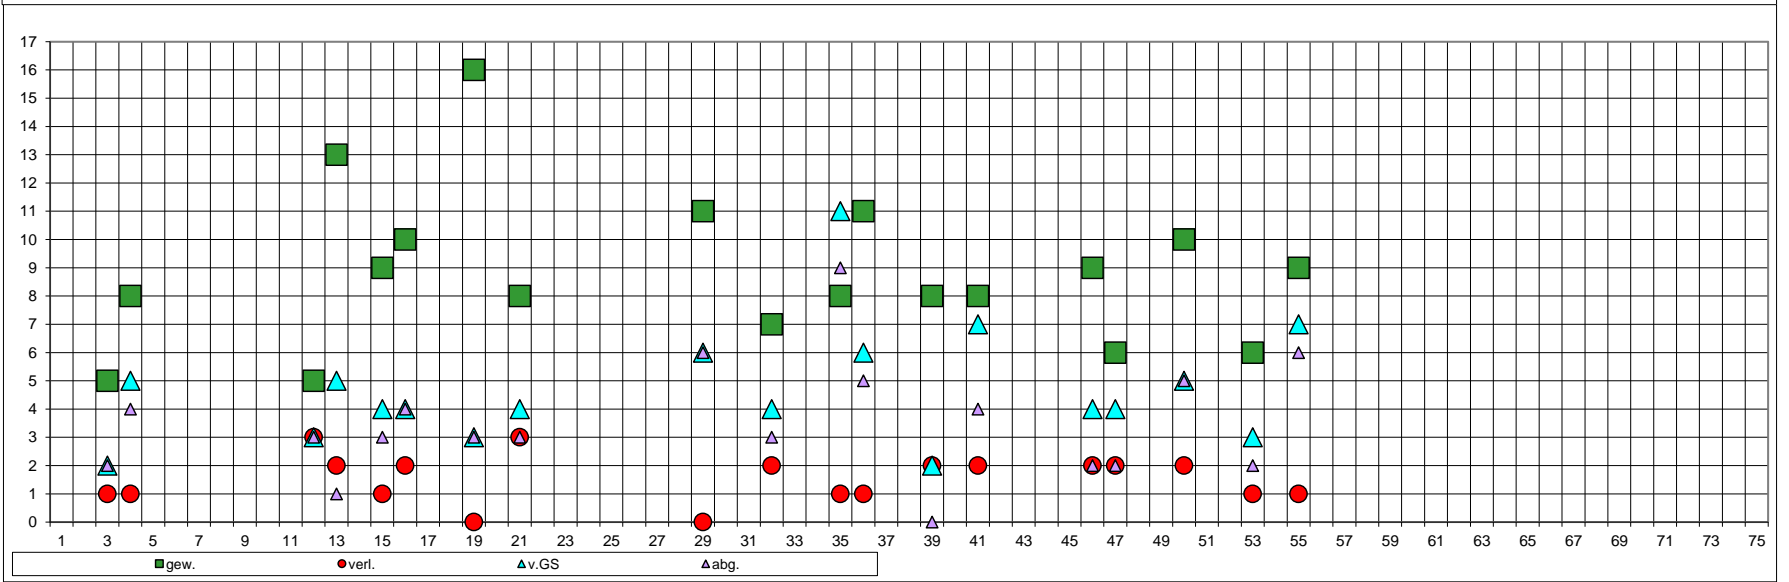

Serie	Sp.Pu	gew.	verl.	abg.	v.GS	We.Pu.
1						
2						
3	151	5	1	2	2	431
4	312	8	1	4	5	812
5						
6						
7						
8						
9						
10						
11						
12	82	5	3	3	3	272
13	497	13	2	1	5	1197
14						
15	415	9	1	3	4	935
16	321	10	2	4	4	881
17						
18						
19	908	16	0	3	3	1828
20						
21	236	8	3	3	4	606
22						
23						
24						
25						
26						
27						
28						
29	577	11	0	6	6	1367
30						
31						
32	60	7	2	3	4	430
33						
34						
35	255	8	1	9	11	935
36	480	11	1	5	6	1160
37						
38						
39	238	8	2	0	2	598
40						
41	525	8	2	4	7	1035
42						
43						
44						
45						
46	297	9	2	2	4	767
47	211	6	2	2	4	531
48						
49						
50	496	10	2	5	5	1046
51						
52						
53	191	6	1	2	3	531
54						
55	291	9	1	6	7	901
56						
57						
58						
59						
60						
61						
62						
63						
64						
65						
66						
67						
68						
69						
70						
71						
72						
73						
74						
75						

Platz am Jahresende : 29						in Gruppe : 3			Anzahl der Teilnahmen : 19			
	Spiel-	Spiele			Wert-	Anz.Li-	Anz.	Listenfehler				
	punkte	gew.	ver.	abgen.	v.GS	punkte	führer	Null-Fehler	Summe	Schnitt		
Max	908	16	3	9	11	1828	8	8	0	0,000		
Schnitt	344,368	8,789	1,526	3,526	4,684	855,947			14,00 €			
Min	60	5	0	0	2	272			0,74 €			

Leipziger Skatlöwen e.V.

Leistungsübersicht Vereinsmeisterschaft 2023 für Bruns,Arvid