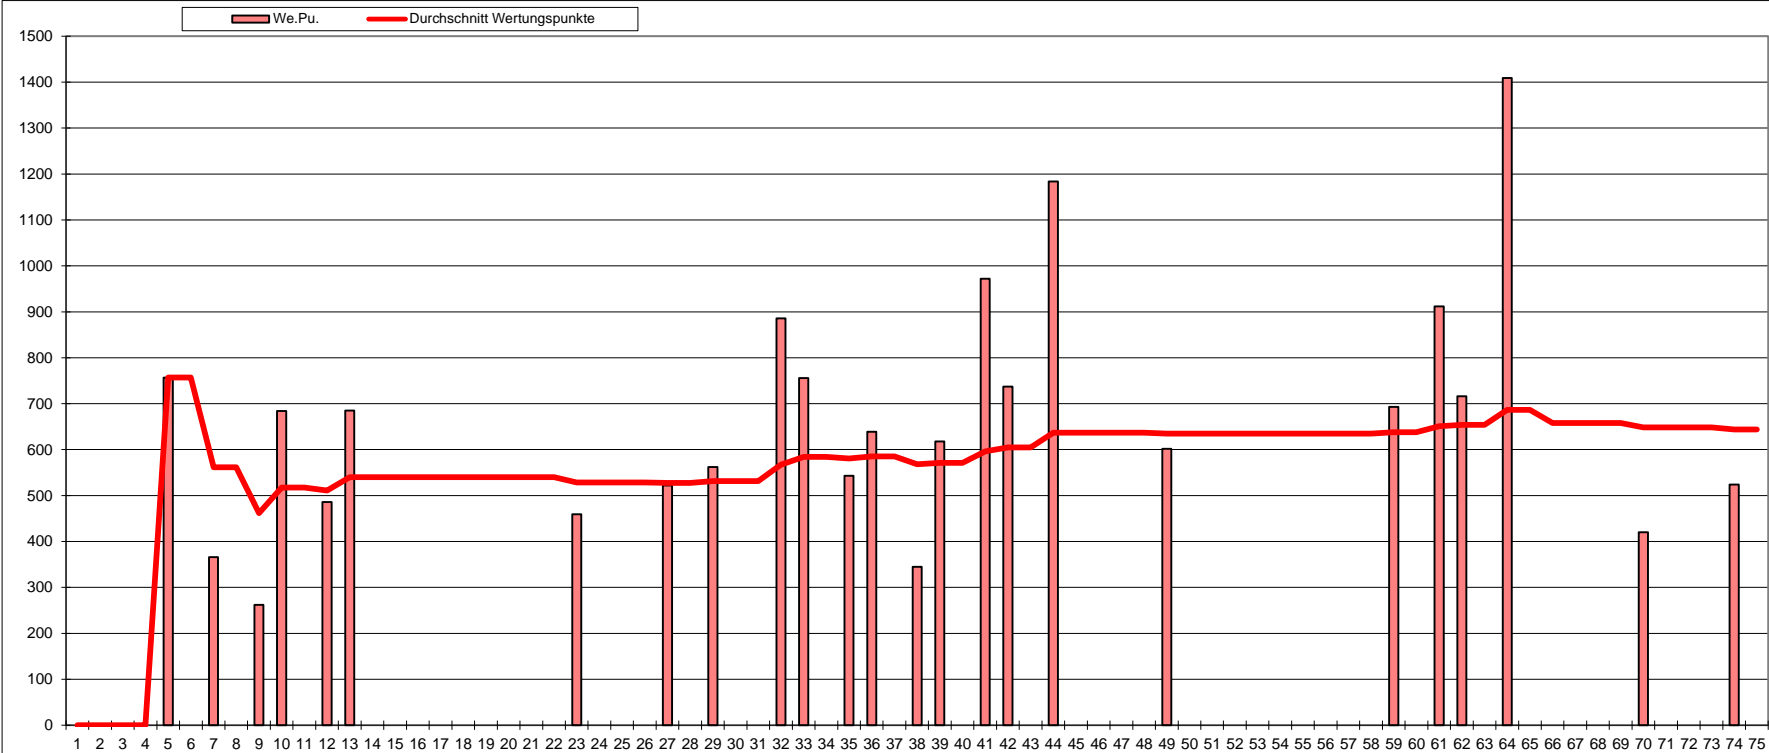

Serie	Sp.Pu	gew.	verl.	abg.	v.GS	We.Pu.
1						
2						
3						
4						
5	367	10	3	1	1	757
6						
7	86	7	3	2	2	366
8						
9	2	5	3	4	4	262
10	264	9	3	3	3	684
11						
12	116	6	1	3	4	486
13	205	7	1	6	6	685
14						
15						
16						
17						
18						
19						
20						
21						
22						
23	69	7	1	2	3	459
24						
25						
26						
27	32	9	4	4	8	522
28						
29	212	4	1	5	5	562
30						
31						
32	316	7	1	6	9	886
33	206	9	1	3	5	756
34						
35	183	4	1	5	7	543
36	249	10	3	1	1	639
37						
38	-15	4	1	3	7	345
39	288	9	4	2	2	618
40						
41	392	10	2	3	6	972
42	227	9	2	4	4	737
43						
44	504	8	0	7	7	1184
45						
46						
47						
48						
49	182	7	1	3	4	602
50						
51						
52						
53						
54						
55						
56						
57						
58						
59	313	7	3	4	6	693
60						
61	392	9	1	4	4	912
62	236	7	1	5	6	716
63						
64	619	11	0	6	6	1409
65						
66	-150	2	3	5	5	0
67						
68						
69						
70	70	5	2	5	5	420
71						
72						
73						
74	124	7	2	4	5	524
75						

Platz am Jahresende : 28		in Gruppe : 3				Anzahl der Teilnahmen : 26				
	Spiel-punkte	gew.	ver.	abgen.	v.GS	Wert-punkte	Anz.Li-führer	Anz.Null-Fehler	Listenfehler Summe	Schnitt
Max	619	11	4	7	9	1409	8	8	0	0,000
Schnitt	211,115	7,269	1,846	3,846	4,808	643,808			48,00 €	
Min	-150	2	0	1	1	0			1,85 €	

Leipziger Skatlöwen e.V.

Leistungsübersicht Vereinsmeisterschaft 2023 für Richter Dr.,Irmhild (Gastsp.)