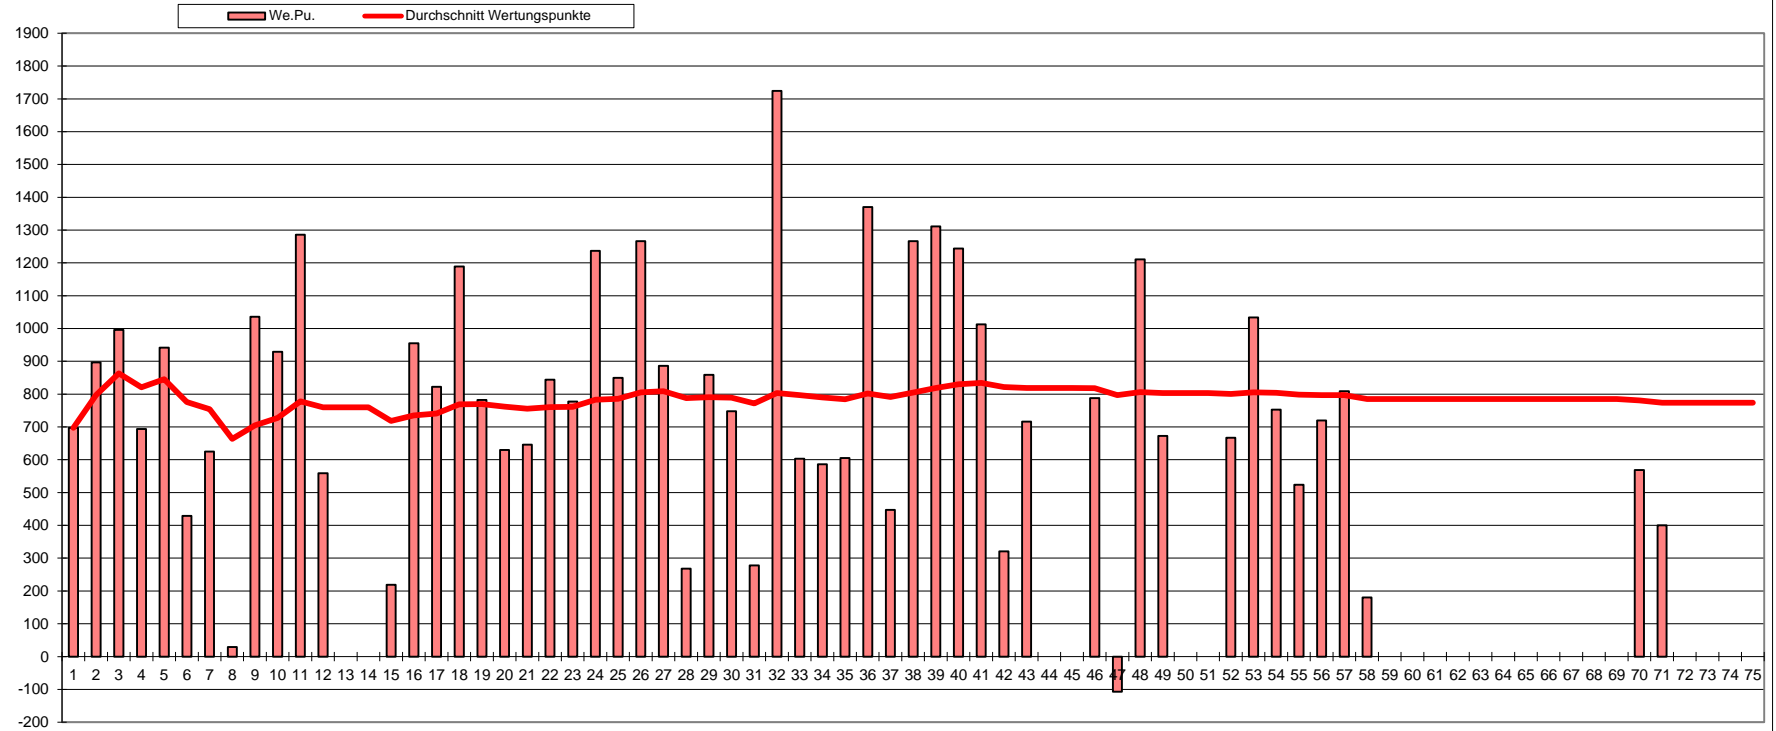

Serie	Sp.Pu	gew.	verl.	abg.	v.GS	We.Pu
1	227	10	3	1	4	697
2	377	10	2	3	3	897
3	396	11	2	4	5	996
4	264	8	3	4	6	694
5	342	10	1	4	5	942
6	199	7	4	2	2	429
7	285	10	4	1	1	625
8	-141	5	4	3	3	29
9	376	13	3	4	4	1036
10	229	10	2	7	10	929
11	666	12	2	3	3	1286
12	269	6	2	3	3	559
13						
14						
15	89	7	5	1	1	219
16	445	9	2	4	4	955
17	312	8	2	4	7	822
18	589	11	2	3	5	1189
19	292	6	1	6	6	782
20	220	10	5	4	4	630
21	306	11	5	1	1	646
22	264	8	2	7	7	844
23	237	10	4	4	8	777
24	547	15	3	1	3	1237
25	400	11	5	2	5	850
26	486	14	2	3	6	1266
27	256	7	1	8	11	886
28	-12	5	3	1	6	268
29	369	12	3	1	1	859
30	368	10	4	2	2	748
31	128	5	2	0	0	278
32	754	15	1	6	9	1724
33	193	4	0	4	7	603
34	126	9	3	4	4	586
35	85	8	3	7	9	605
36	560	13	0	4	4	1370
37	57	8	5	5	8	447
38	456	13	1	5	7	1266
39	521	12	1	6	6	1311
40	624	11	1	2	4	1244
41	363	12	2	1	5	1013
42	-9	6	3	4	6	321
43	286	9	2	2	2	716
44						
45						
46	328	11	3	0	2	788
47	-177	5	6	2	4	-107
48	661	13	2	0	0	1211
49	233	8	1	3	3	673
50						
51						
52	237	10	5	5	6	667
53	474	12	2	1	2	1034
54	193	11	4	4	7	753
55	154	8	3	2	4	524
56	220	9	2	3	5	720
57	269	14	4	1	1	809
58	-40	8	6	3	4	180
59						
60						
61						
62						
63						
64						
65						
66						
67						
68						
69						
70	149	4	1	7	9	569
71	160	7	3	1	1	400
72						
73						
74						
75						

Platz am Jahresende : 21		in Gruppe : 1			Anzahl der Teilnahmen : 54					
	Spiel- punkte	gew.	ver.	abgen.	v.GS	Wert- punkte	Anz.Li- führer	Anz. Null-Fehler	Listenfehler Summe	Schnitt
Max	754	15	6	8	11	1724	12	12	0	0,000
Schnitt	290,037	9,463	2,722	3,204	4,537	774,111			147,00 €	
Min	-177	4	0	0	0	-107			2,72 €	

Leipziger Skatlöwen e.V.

Leistungsübersicht Vereinsmeisterschaft 2023 für Heidecke, Gabriele