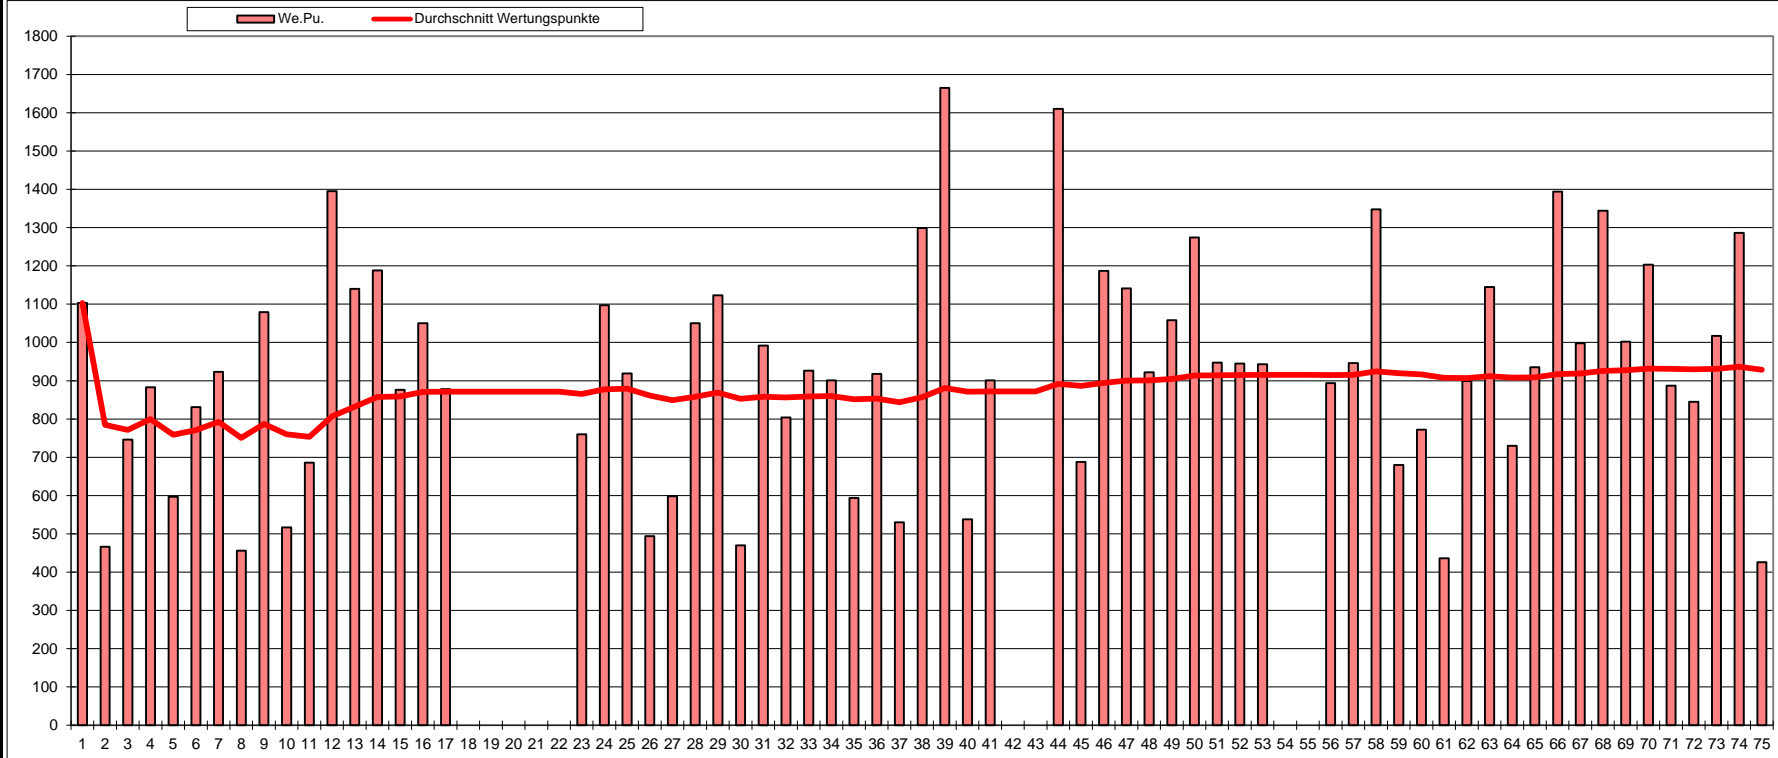

Serie	Sp.Pu	gew.	verl.	abg.	v.GS	We.Pu.
1	493	13	2	1	2	1103
2	96	7	2	3	3	466
3	226	11	3	3	4	746
4	323	8	1	3	7	883
5	207	9	3	2	3	597
6	261	7	2	8	8	831
7	413	8	1	4	4	923
8	96	4	1	5	7	456
9	439	9	1	6	6	1079
10	127	7	4	4	8	517
11	226	10	4	4	4	686
12	695	12	1	2	5	1395
13	370	11	1	6	9	1140
14	498	10	1	4	8	1188
15	336	11	2	1	3	876
16	400	13	3	2	5	1050
17	288	8	1	6	8	878
18						
19						
20						
21						
22						
23	340	7	1	2	4	760
24	547	8	0	3	5	1097
25	249	9	1	7	9	919
26	144	7	3	3	5	494
27	148	9	3	3	5	598
28	420	8	1	7	7	1050
29	483	8	0	5	8	1123
30	210	7	3	2	2	470
31	462	11	2	2	2	992
32	284	9	1	3	4	804
33	276	9	2	9	10	926
34	341	8	1	3	7	901
35	204	6	3	6	8	594
36	368	9	1	3	5	918
37	130	6	1	3	5	530
38	569	14	3	6	6	1299
39	895	13	0	4	4	1665
40	248	5	1	3	3	538
41	381	12	4	2	4	901
42						
43						
44	690	18	2	3	3	1610
45	138	9	4	5	10	688
46	517	12	1	2	4	1187
47	441	12	1	5	5	1141
48	332	9	2	6	6	922
49	438	10	0	3	4	1058
50	394	15	1	2	6	1274
51	397	9	1	2	5	947
52	335	10	2	7	7	945
53	383	10	0	2	2	943
54						
55						
56	324	8	2	7	9	894
57	256	11	2	5	8	946
58	738	11	0	2	2	1348
59	140	7	1	5	8	680
60	252	5	1	8	8	772
61	76	4	1	4	7	436
62	319	7	2	8	11	899
63	555	12	1	1	1	1145
64	250	7	1	3	6	730
65	405	12	3	2	2	935
66	534	14	1	6	7	1394
67	328	13	2	3	3	998
68	544	14	1	2	5	1344
69	422	9	1	4	6	1002
70	613	9	2	6	8	1203
71	317	9	0	3	3	887
72	265	11	3	2	6	845
73	417	10	1	3	5	1017
74	536	9	0	9	10	1286
75	36	6	3	7	8	426

Platz am Jahresende : 14		in Gruppe : 1		Anzahl der Teilnahmen : 66		
	Spiel- punkte	gew.	ver.	abgen.	v.GS	Wert- punkte
Max	895	18	4	9	11	1665
Schnitt	357,348	9,470	1,606	4,045	5,636	928,712
Min	36	4	0	1	1	426

Anz.Li.- führer	Anz. Null-Fehler	Listenfehler Summe	Schnitt
21	21	0	0,000
Sum.Abr.geld :		106,00 €	
Schn.Abreizg. :		1,61 €