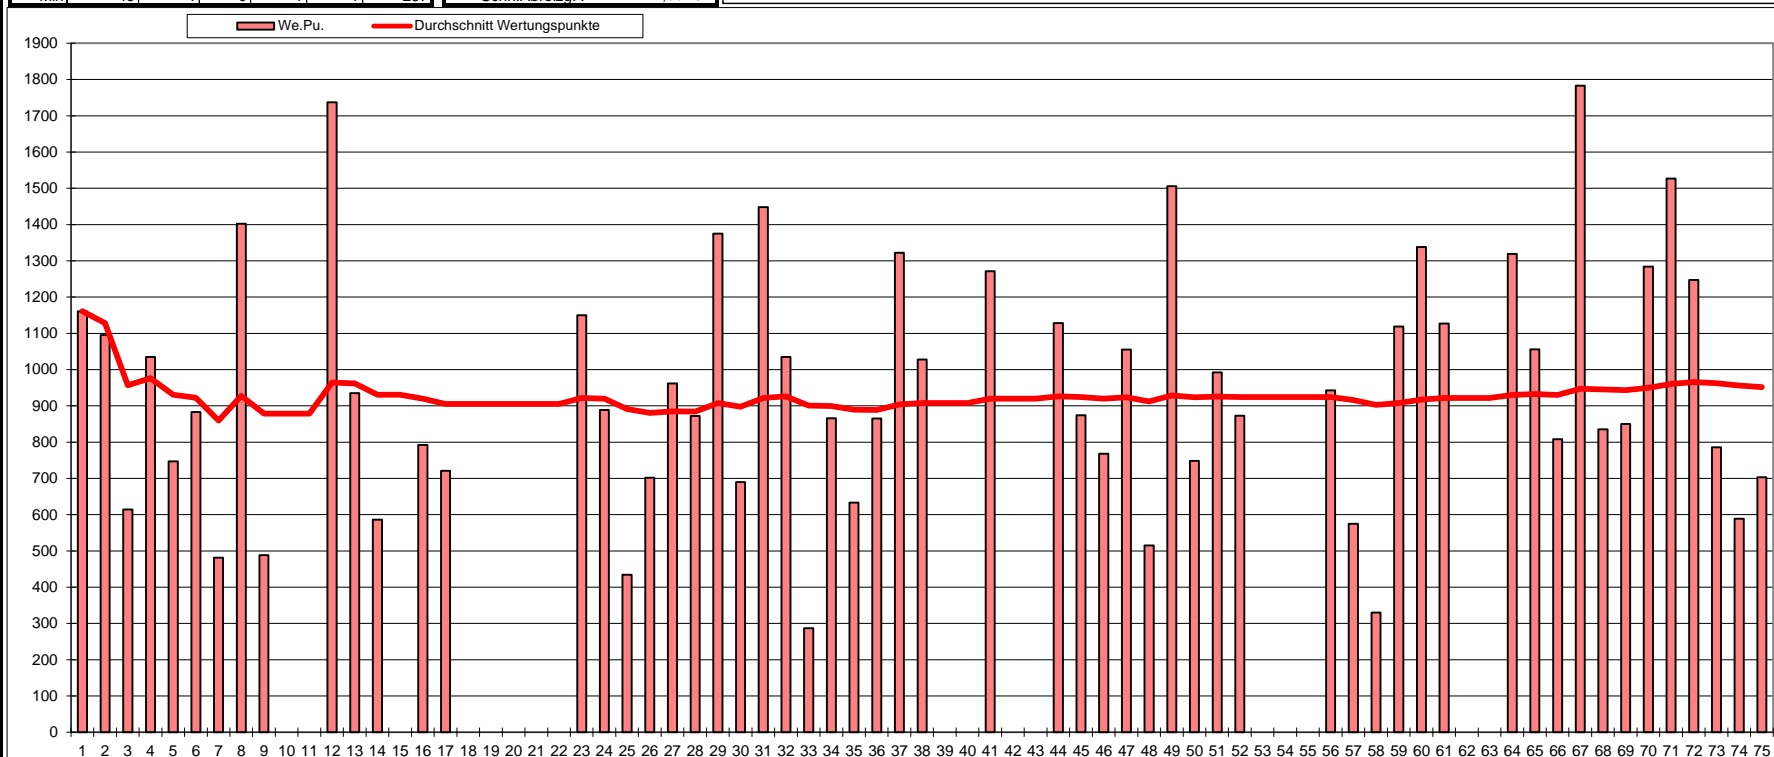

Leipziger Skatlöwen e.V.

Leistungsübersicht Vereinsmeisterschaft 2023 für Endt,Angelika

Serie	Sp.Pu	gew.	verl.	abg.	v.GS	We.Pu.
1	391	10	0	4	9	1161
2	425	13	2	3	3	1095
3	134	9	3	5	6	614
4	445	8	1	7	8	1035
5	217	4	0	7	11	747
6	273	6	1	9	9	883
7	91	6	3	7	8	481
8	702	11	1	5	5	1402
9	88	8	3	3	5	488
10						
11						
12	767	18	1	2	4	1737
13	385	9	1	4	5	935
14	236	8	4	3	5	586
15						
16	202	7	0	6	8	792
17	291	11	4	2	2	721
18						
19						
20						
21						
22						
23	430	12	0	3	4	1150
24	369	10	2	4	4	889
25	-46	10	4	5	6	434
26	172	7	2	7	7	702
27	302	10	1	7	7	962
28	212	11	2	4	7	872
29	605	14	1	3	4	1375
30	270	7	1	2	4	690
31	718	13	0	2	2	1448
32	505	7	0	4	6	1035
33	-13	10	7	3	5	287
34	346	8	0	3	3	866
35	123	10	4	5	7	633
36	415	8	2	4	5	865
37	542	12	0	5	6	1322
38	458	10	1	4	4	1028
39						
40						
41	581	11	2	4	8	1271
42						
43						
44	478	11	1	5	5	1128
45	374	8	4	6	10	874
46	248	9	1	3	4	768
47	355	9	1	8	10	1055
48	115	9	5	5	5	515
49	696	15	0	2	2	1506
50	278	7	0	2	4	748
51	502	13	4	1	1	992
52	363	7	1	4	7	873
53						
54						
55						
56	373	8	2	5	9	943
57	15	10	3	5	7	575
58	90	5	2	1	3	330
59	399	9	0	6	9	1119
60	648	13	0	1	1	1338
61	537	11	1	2	3	1127
62						
63						
64	609	10	0	5	7	1319
65	396	14	2	1	2	1056
66	308	9	2	4	5	808
67	853	17	0	2	2	1783
68	335	9	2	4	5	835
69	330	9	1	3	3	850
70	494	11	0	5	8	1284
71	787	16	2	1	1	1527
72	477	11	1	9	9	1247
73	346	9	2	1	3	786
74	79	8	2	7	7	589
75	233	8	1	3	3	703

Platz am Jahresende : 8						in Gruppe : 1					Anzahl der Teilnahmen : 58			
	Spiel-	Spiele			Wert-	Anz.Li.-	Anz.	Listenfehler						
Max	punkte	gew.	ver.	abgen.	v.GS	führer	Null-Fehler	Summe	Schnitt					
	853	18	7	9	11	23	23	0	0,000					
Schnitt	368,172	9,879	1,603	4,086	5,379	951,448			93,00 €					
Min	-46	4	0	1	1	287			1,60 €