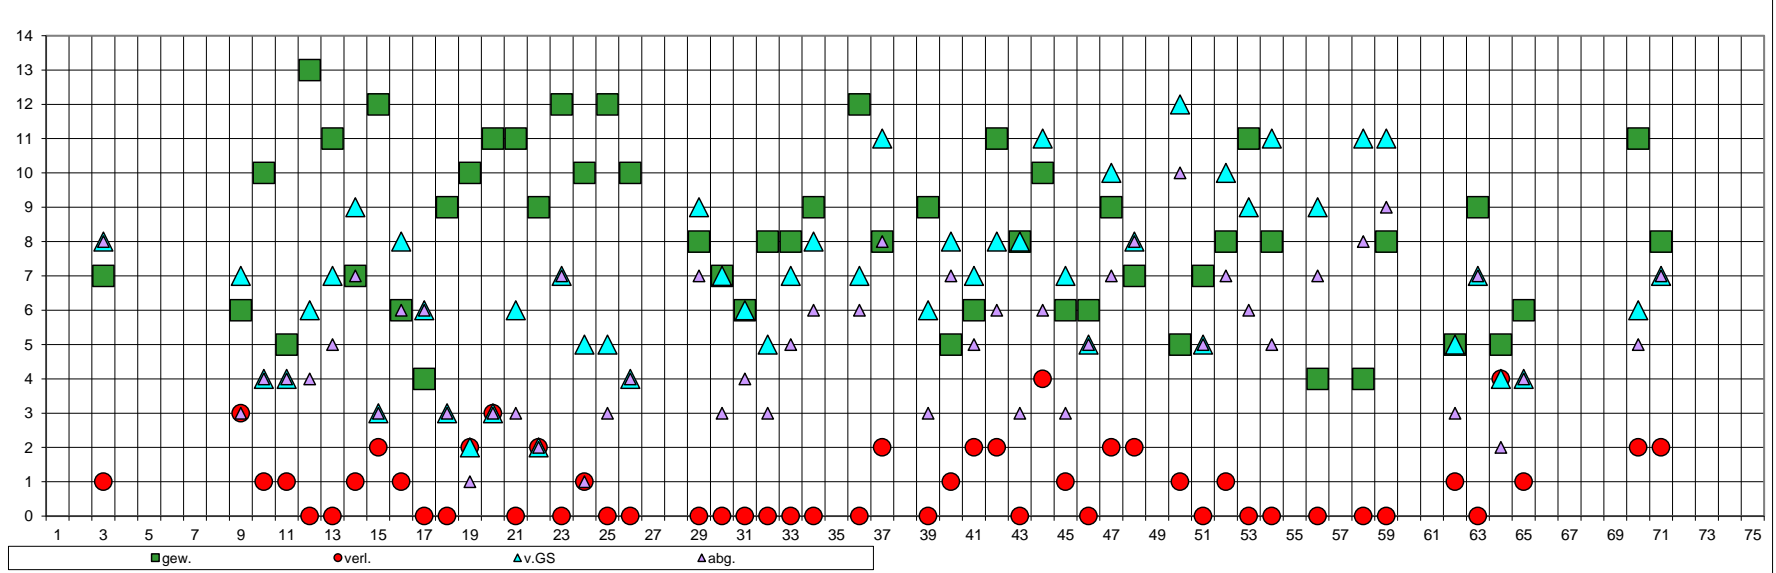

Serie	Sp.Pu	gew.	verl.	abg.	v.GS	We.Pu.
1						
2						
3	245	7	1	8	8	865
4						
5						
6						
7						
8						
9	130	6	3	3	7	490
10	346	10	1	4	4	956
11	357	5	1	4	4	717
12	644	13	0	4	6	1474
13	410	11	0	5	7	1170
14	383	7	1	7	9	953
15	583	12	2	3	3	1173
16	210	6	1	6	8	700
17	215	4	0	6	6	655
18	392	9	0	3	3	932
19	318	10	2	1	2	778
20	343	11	3	3	3	863
21	704	11	0	3	6	1434
22	564	9	2	2	2	994
23	595	12	0	7	7	1405
24	212	10	1	1	5	812
25	914	12	0	3	5	1664
26	557	10	0	4	4	1177
27						
28						
29	456	8	0	7	9	1126
30	488	7	0	3	7	1048
31	548	6	0	4	6	1028
32	403	8	0	3	5	953
33	299	8	0	5	7	909
34	390	9	0	6	8	1080
35						
36	524	12	0	6	7	1334
37	208	8	2	8	11	838
38						
39	318	9	0	3	6	948
40	181	5	1	7	8	621
41	152	6	2	5	7	562
42	470	11	2	6	8	1160
43	279	8	0	3	8	919
44	371	10	4	6	11	1001
45	221	6	1	3	7	681
46	202	6	0	5	5	652
47	345	9	2	7	10	995
48	218	7	2	8	8	788
49						
50	205	5	1	10	12	765
51	223	7	0	5	5	773
52	304	8	1	7	10	954
53	589	11	0	6	9	1409
54	476	8	0	5	11	1206
55						
56	192	4	0	7	9	662
57						
58	331	4	0	8	11	861
59	354	8	0	9	11	1084
60						
61						
62	142	5	1	3	5	492
63	537	9	0	7	7	1267
64	80	5	4	2	4	250
65	251	6	1	4	4	661
66						
67						
68						
69						
70	417	11	2	5	6	1047
71	361	8	2	7	7	941
72						
73						
74						
75						

Platz am Jahresende : 10						in Gruppe : 1			Anzahl der Teilnahmen : 51			
	Spiel-	Spiele			Wert-	Anz.Li.-	Anz.	Listenfehler				
	punkte	gew.	ver.	abgen.	v.GS	führer	Null-Fehler	Summe	Schnitt			
Max	914	13	4	10	12	8	8	0	0,000			
Schnitt	365,824	8,176	0,902	5,039	6,824	945,627		46,00 €				
Min	80	4	0	1	2	250		0,90 €				

Leipziger Skatlöwen e.V.

Leistungsübersicht Vereinsmeisterschaft 2023 für Kraus,Mario