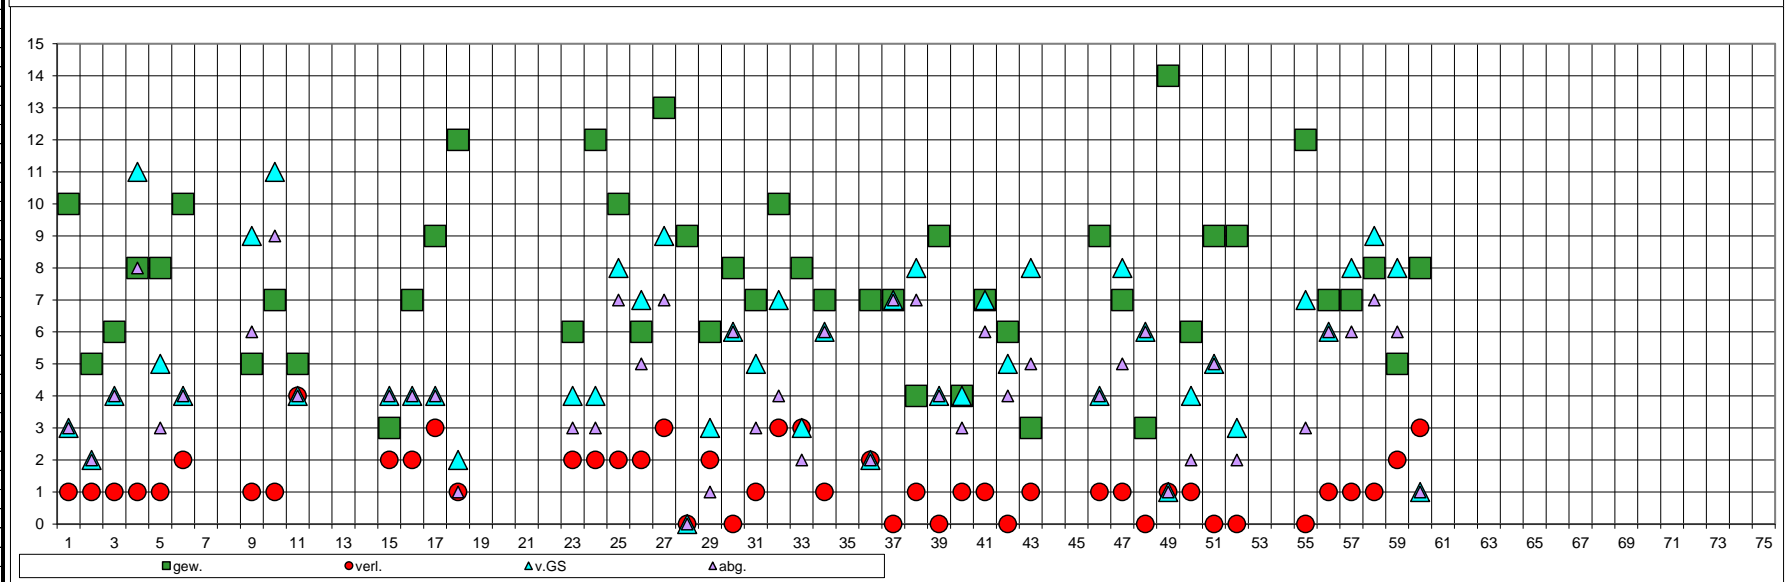

Leipziger Skatlöwen e.V.

Leistungsübersicht Vereinsmeisterschaft 2023 für Dietrich Dr., Kristina

Serie	Sp.Pu	gew.	verl.	abg.	v.GS	We.Pu.
1	464	10	1	3	3	1004
2	77	5	1	2	2	357
3	364	6	1	4	4	774
4	390	8	1	8	11	1070
5	298	8	1	3	5	798
6	387	10	2	4	4	947
7						
8						
9	262	5	1	6	9	732
10	222	7	1	9	11	852
11	-30	5	4	4	4	180
12						
13						
14						
15	3	3	2	4	4	213
16	186	7	2	4	4	596
17	240	9	3	4	4	700
18	507	12	1	1	2	1117
19						
20						
21						
22						
23	-57	6	2	3	4	263
24	496	12	2	3	4	1116
25	374	10	2	7	8	1014
26	83	6	2	5	7	493
27	346	13	3	7	9	1116
28	389	9	0	0	0	839
29	222	6	2	1	3	512
30	302	8	0	6	6	942
31	304	7	1	3	5	754
32	122	10	3	4	7	682
33	260	8	3	2	3	600
34	328	7	1	6	6	868
35						
36	10	7	2	2	2	340
37	336	7	0	7	7	966
38	63	4	1	7	8	453
39	507	9	0	4	4	1117
40	81	4	1	3	4	351
41	336	7	1	6	7	846
42	377	6	0	4	5	827
43	48	3	1	5	8	388
44						
45						
46	330	9	1	4	4	890
47	258	7	1	5	8	798
48	104	3	0	6	6	494
49	772	14	1	1	1	1452
50	269	6	1	2	4	639
51	515	9	0	5	5	1165
52	499	9	0	2	3	1039
53						
54						
55	685	12	0	3	7	1495
56	522	7	1	6	6	1002
57	281	7	1	6	8	821
58	484	8	1	7	9	1104
59	236	5	2	6	8	626
60	288	8	3	1	1	578
61						
62						
63						
64						
65						
66						
67						
68						
69						
70						
71						
72						
73						
74						
75						

Platz am Jahresende : 20						in Gruppe : 1			Anzahl der Teilnahmen : 46			
	Spiel-	Spiele			Wert-	Anz.Li-	Anz.	Listenfehler				
Max	punkte	gew.	ver.	abgen.	v.GS	punkte	fürher	Null-Fehler	Summe	Schnitt		
	772	14	4	9	11	1495	11	11	0	0,000		
Schnitt	294,348	7,565	1,304	4,239	5,304	781,087				60,00 €		
Min	-57	3	0	0	0	180				1,30 €