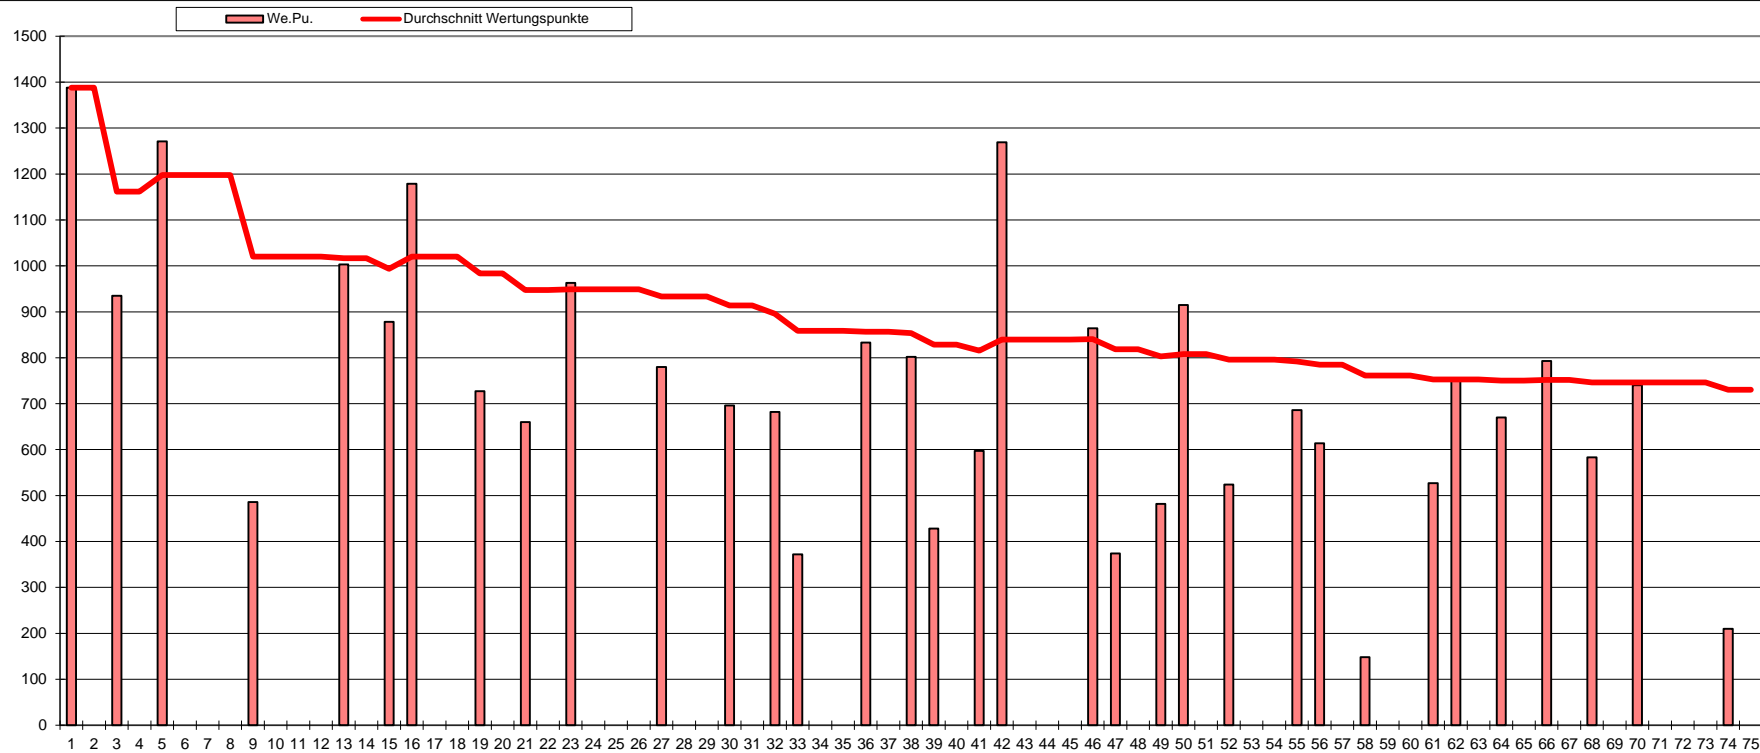

Serie	Sp.Pu	gew.	verl.	abg.	v.GS	We.Pu
1	668	13	1	2	4	1388
2						
3	375	9	2	5	7	935
4						
5	461	9	0	9	12	1271
6						
7						
8						
9	166	6	2	2	4	486
10						
11						
12						
13	423	9	1	4	6	1003
14						
15	338	6	0	6	8	878
16	439	11	1	6	8	1179
17						
18						
19	327	7	2	3	5	727
20						
21	210	8	2	5	5	660
22						
23	423	10	1	2	3	963
24						
25						
26						
27	330	6	0	1	5	780
28						
29						
30	206	7	2	6	8	696
31						
32	122	6	2	8	12	682
33	52	4	3	5	9	372
34						
35						
36	333	8	1	2	5	833
37						
38	262	7	1	5	8	802
39	188	4	1	1	3	428
40						
41	137	6	1	5	7	597
42	499	10	0	8	9	1269
43						
44						
45						
46	304	9	2	4	7	864
47	54	2	1	8	9	374
48						
49	92	4	1	6	6	482
50	355	7	0	5	7	915
51						
52	84	5	1	4	8	524
53						
54						
55	256	7	2	2	6	686
56	214	7	2	1	5	614
57						
58	-42	2	3	6	8	148
59						
60						
61	157	5	0	4	4	527
62	213	6	0	6	8	753
63						
64	190	6	2	7	7	670
65						
66	223	5	0	8	8	793
67						
68	233	5	1	4	5	583
69						
70	200	7	1	6	6	740
71						
72						
73						
74	0	0	0	4	7	210
75						

Platz am Jahresende : 24						in Gruppe : 1						Anzahl der Teilnahmen : 34					
Spiel-		Spiele		Wert-		Anz.Li-		Anz.		Listenfehler							
punkte	gew.	ver.	abgen.	v.GS	punkte	fürher	Null-Fehler	Summe	Schnitt								
Max	668	13	3	9	12	7	7	0	0,000								
Schnitt	249,765	6,559	1,147	4,706	6,735	730,353			39,00 €								
Min	-42	0	0	1	3	148			Schn.Abreizg. : 1,15 €								

Leipziger Skatlöwen e.V.

Leistungsübersicht Vereinsmeisterschaft 2023 für Lipfert,Ingrid