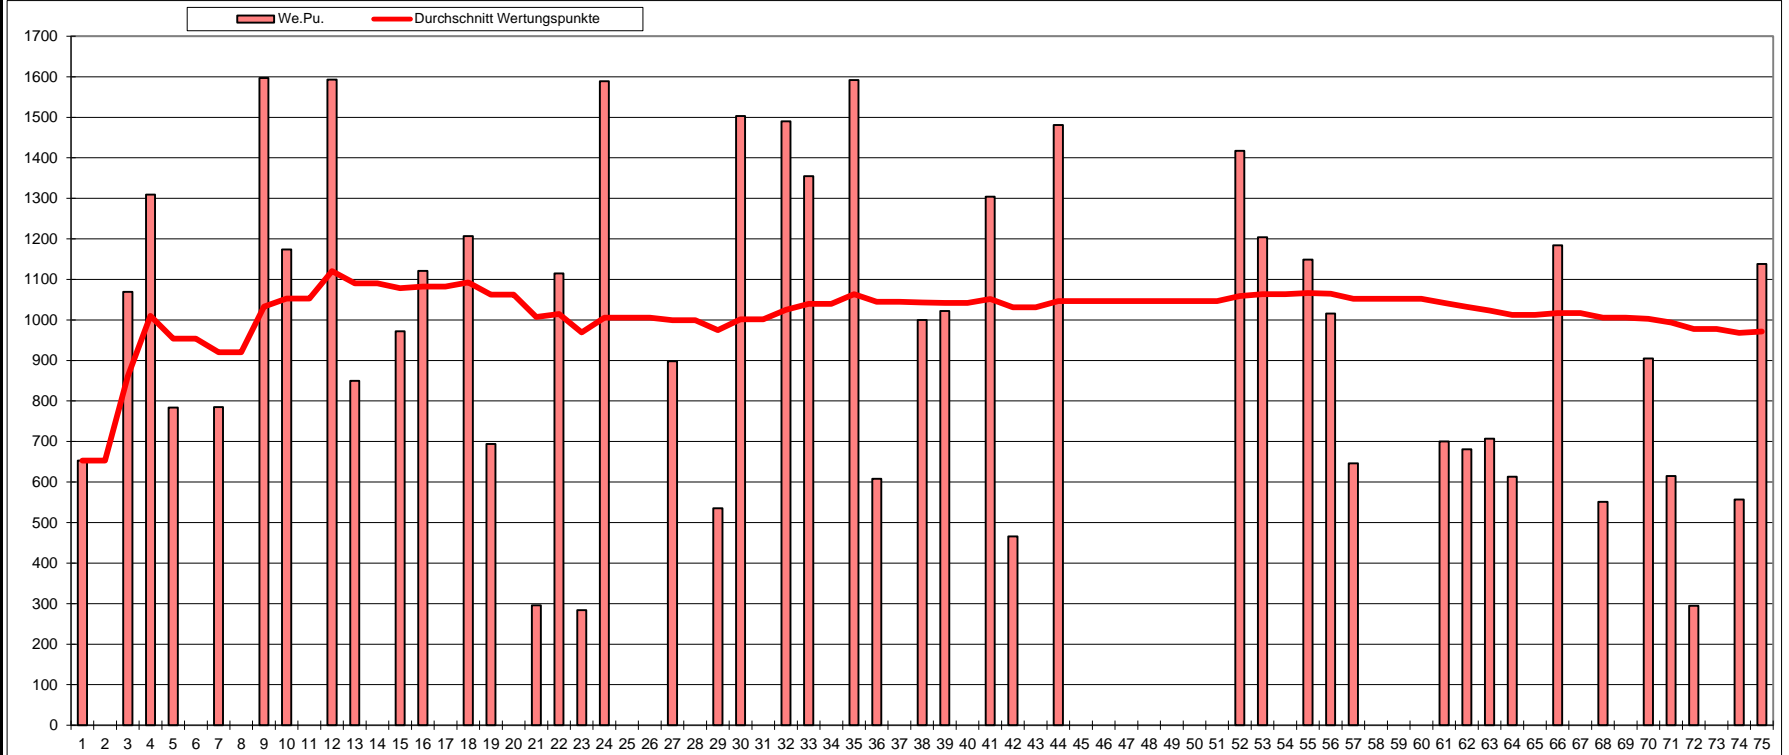

Serie	Sp.Pu	gew.	verl.	abg.	v.GS	We.Pu.
1	183	11	4	3	3	653
2						
3	399	13	2	3	3	1069
4	519	12	1	4	8	1309
5	224	7	0	5	7	784
6						
7	185	8	2	7	10	785
8						
9	777	14	0	3	4	1597
10	484	11	2	7	8	1174
11						
12	743	14	0	2	5	1593
13	400	8	2	4	5	850
14						
15	372	10	1	2	5	972
16	491	10	1	3	6	1121
17						
18	497	12	2	4	7	1207
19	194	9	2	3	5	694
20						
21	16	6	4	5	6	296
22	375	12	2	6	6	1115
23	94	5	3	1	3	284
24	949	14	3	2	3	1589
25						
26						
27	228	10	2	7	9	898
28						
29	145	8	2	3	3	535
30	613	14	1	5	8	1503
31						
32	590	16	1	2	5	1490
33	575	13	1	5	6	1355
34						
35	712	15	1	4	6	1592
36	168	11	4	2	3	608
37						
38	340	11	2	2	7	1000
39	432	13	3	2	3	1022
40						
41	524	14	2	0	6	1304
42	86	6	2	4	6	466
43						
44	501	15	2	7	11	1481
45						
46						
47						
48						
49						
50						
51						
52	677	14	1	2	3	1417
53	444	12	1	3	7	1204
54						
55	459	10	1	5	8	1149
56	356	11	2	3	7	1016
57	146	11	4	4	5	646
58						
59						
60						
61	260	9	2	3	3	700
62	241	6	2	5	8	681
63	177	14	5	2	2	707
64	253	6	3	5	7	613
65						
66	534	10	0	3	5	1184
67						
68	171	7	3	6	6	551
69						
70	265	10	2	6	8	905
71	175	7	3	6	6	615
72	35	4	3	4	7	295
73						
74	147	6	2	3	7	557
75	518	11	1	3	3	1138

Platz am Jahresende : 6						in Gruppe : 1			Anzahl der Teilnahmen : 45			
	Spiel-	Spiele			Wert.-	Anz.Li.-		Anz.		Listenfehler		
	punkte	gew.	ver.	abgen.	v.GS	punkte	führer	Null-Fehler	Summe	Schnitt		
Max	949	16	5	7	11	1597	8	8	0	0,000		
Schnitt	370,533	10,444	1,978	3,778	5,756	971,644			89,00 €			
Min	16	4	0	0	2	284			1,98 €			

Leipziger Skatlöwen e.V.

Leistungsübersicht Vereinsmeisterschaft 2023 für Nitzschke, Holger