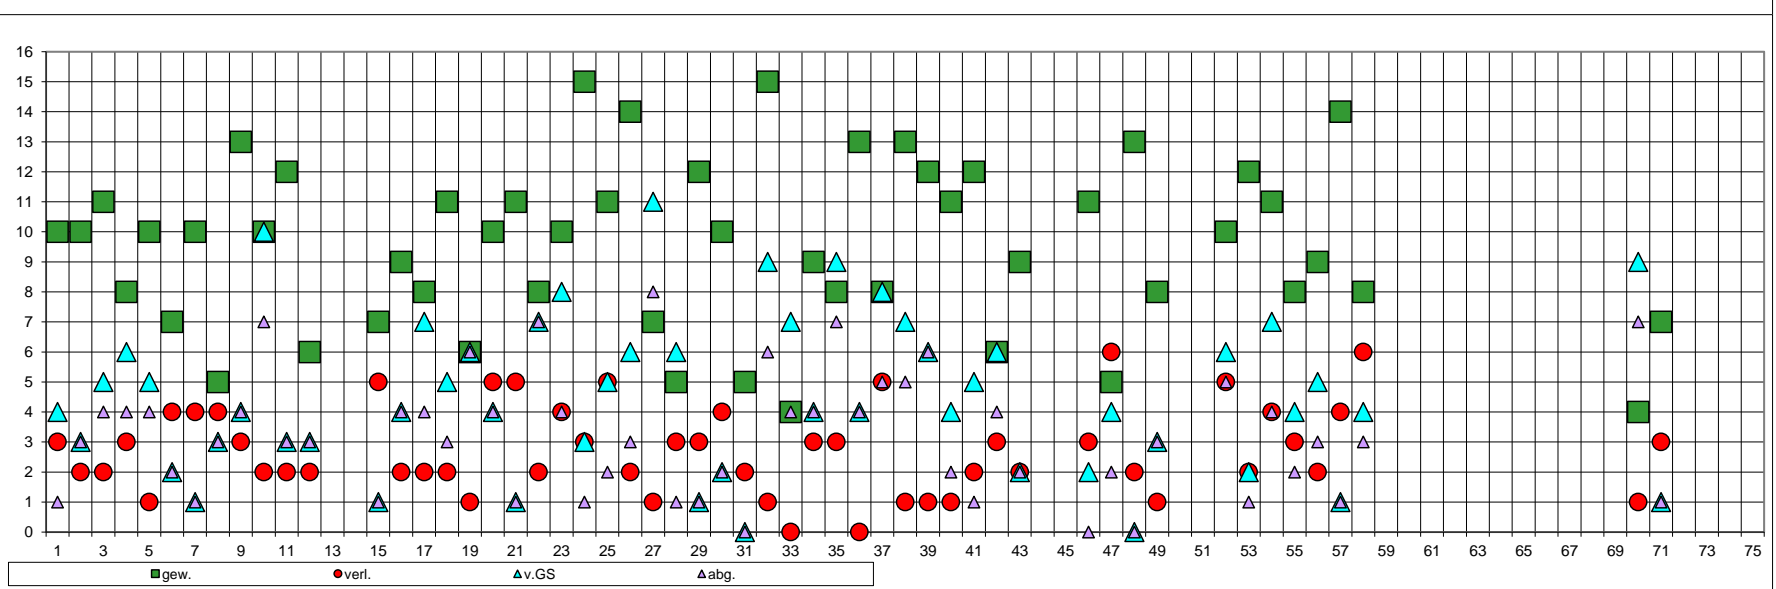

Serie	Sp.Pu	gew.	verl.	abg.	v.GS	We.Pu
1	227	10	3	1	4	697
2	377	10	2	3	3	897
3	396	11	2	4	5	996
4	264	8	3	4	6	694
5	342	10	1	4	5	942
6	199	7	4	2	2	429
7	285	10	4	1	1	625
8	-141	5	4	3	3	29
9	376	13	3	4	4	1036
10	229	10	2	7	10	929
11	666	12	2	3	3	1286
12	269	6	2	3	3	559
13						
14						
15	89	7	5	1	1	219
16	445	9	2	4	4	955
17	312	8	2	4	7	822
18	589	11	2	3	5	1189
19	292	6	1	6	6	782
20	220	10	5	4	4	630
21	306	11	5	1	1	646
22	264	8	2	7	7	844
23	237	10	4	4	8	777
24	547	15	3	1	3	1237
25	400	11	5	2	5	850
26	486	14	2	3	6	1266
27	256	7	1	8	11	886
28	-12	5	3	1	6	268
29	369	12	3	1	1	859
30	368	10	4	2	2	748
31	128	5	2	0	0	278
32	754	15	1	6	9	1724
33	193	4	0	4	7	603
34	126	9	3	4	4	586
35	85	8	3	7	9	605
36	560	13	0	4	4	1370
37	57	8	5	5	8	447
38	456	13	1	5	7	1266
39	521	12	1	6	6	1311
40	624	11	1	2	4	1244
41	363	12	2	1	5	1013
42	-9	6	3	4	6	321
43	286	9	2	2	2	716
44						
45						
46	328	11	3	0	2	788
47	-177	5	6	2	4	-107
48	661	13	2	0	0	1211
49	233	8	1	3	3	673
50						
51						
52	237	10	5	5	6	667
53	474	12	2	1	2	1034
54	193	11	4	4	7	753
55	154	8	3	2	4	524
56	220	9	2	3	5	720
57	269	14	4	1	1	809
58	-40	8	6	3	4	180
59						
60						
61						
62						
63						
64						
65						
66						
67						
68						
69						
70	149	4	1	7	9	569
71	160	7	3	1	1	400
72						
73						
74						
75						

Platz am Jahresende : 21		in Gruppe : 1			Anzahl der Teilnahmen : 54					
	Spiel- punkte	gew.	ver.	abgen.	v.GS	Wert- punkte	Anz.Li- führer	Anz. Null-Fehler	Listenfehler Summe	Schnitt
Max	754	15	6	8	11	1724	12	12	0	0,000
Schnitt	290,037	9,463	2,722	3,204	4,537	774,111			147,00 €	
Min	-177	4	0	0	0	-107			2,72 €	

Leipziger Skatlöwen e.V.

Leistungsübersicht Vereinsmeisterschaft 2023 für Heidecke, Gabriele