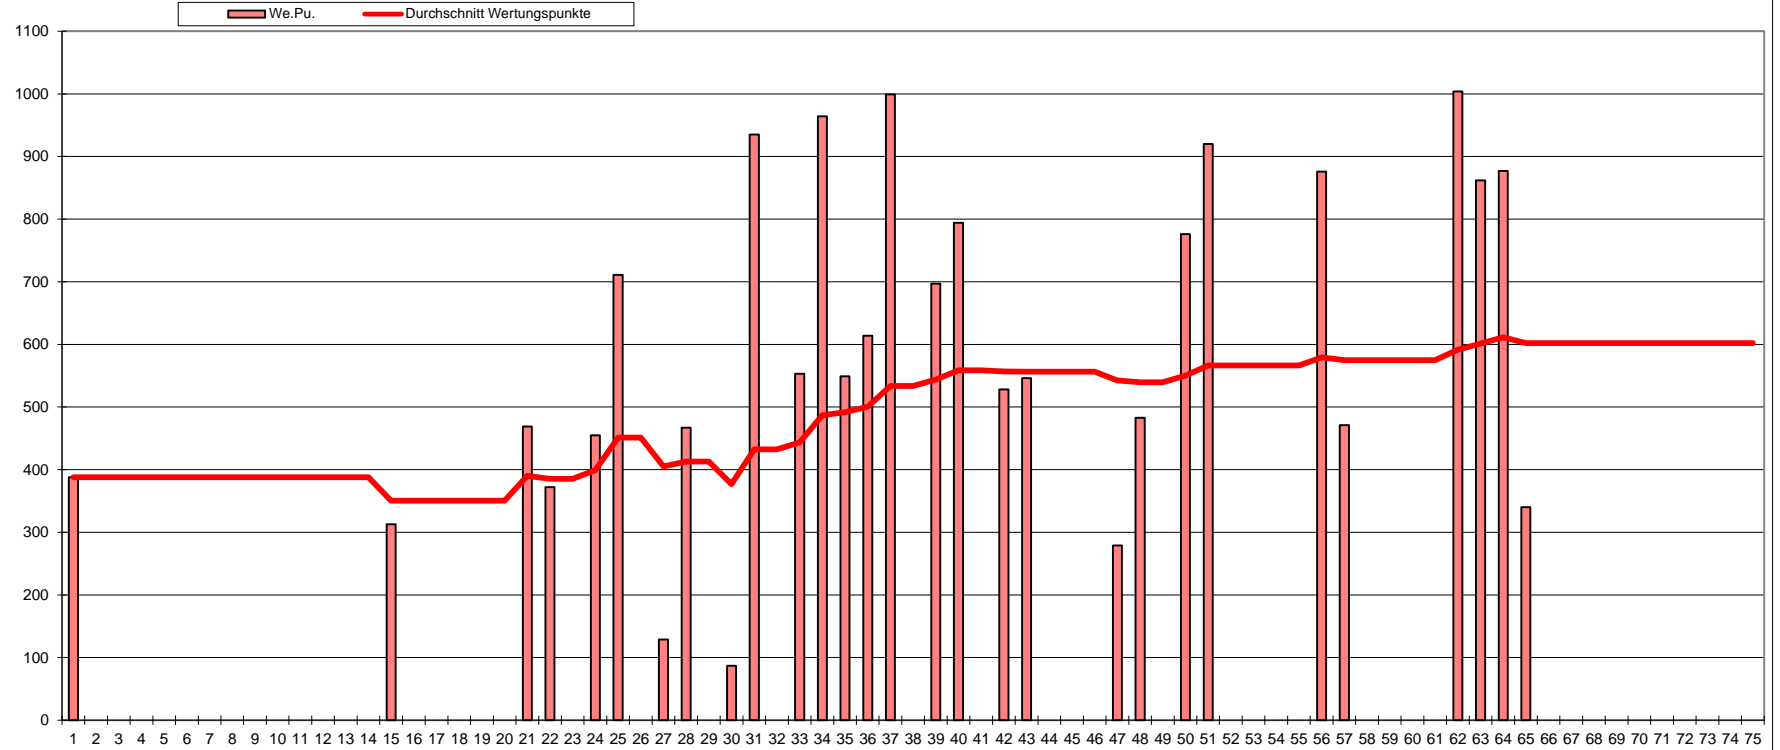

Serie	Sp.Pu	gew.	verl.	abg.	v.GS	We.Pu
1	138	4	2	5	5	388
2						
3						
4						
5						
6						
7						
8						
9						
10						
11						
12						
13						
14						
15	-37	8	4	3	5	313
16						
17						
18						
19						
20						
21	239	7	4	2	2	469
22	32	4	2	6	6	372
23						
24	135	4	0	4	4	455
25	261	6	0	2	5	711
26						
27	-111	4	4	7	8	129
28	67	7	3	5	5	467
29						
30	-3	6	5	1	1	87
31	425	7	0	4	4	935
32						
33	133	8	2	3	4	553
34	454	10	3	4	4	964
35	169	7	3	4	6	549
36	194	7	1	3	3	614
37	389	9	0	4	4	999
38						
39	247	6	1	5	5	697
40	384	10	3	1	2	794
41						
42	158	8	3	3	3	528
43	176	6	1	3	3	546
44						
45						
46						
47	-1	5	3	3	6	279
48	203	4	0	2	2	483
49						
50	366	10	3	2	2	776
51	420	8	1	3	5	920
52						
53						
54						
55						
56	346	10	1	2	2	876
57	61	7	3	4	7	471
58						
59						
60						
61						
62	374	10	1	4	6	1004
63	382	8	0	2	2	862
64	337	6	0	6	6	877
65	50	3	2	6	6	340
66						
67						
68						
69						
70						
71						
72						
73						
74						
75						

Platz am Jahresende : 27						in Gruppe : 3			Anzahl der Teilnahmen : 29			
	Spiel-	Spiele			Wert-	Anz.Li-	Anz.	Listenfehler				
	punkte	gew.	ver.	abgen.	v.GS	führer	Null-Fehler	Summe	Schnitt			
Max	454	10	5	7	8	1	1	0	0,000			
Schnitt	206,483	6,862	1,897	3,552	4,241			55,00 €				
Min	-111	3	0	1	1			1,90 €				

Leipziger Skatlöwen e.V.

Leistungsübersicht Vereinsmeisterschaft 2023 für Schmidt,Silvia (Gastsp.)