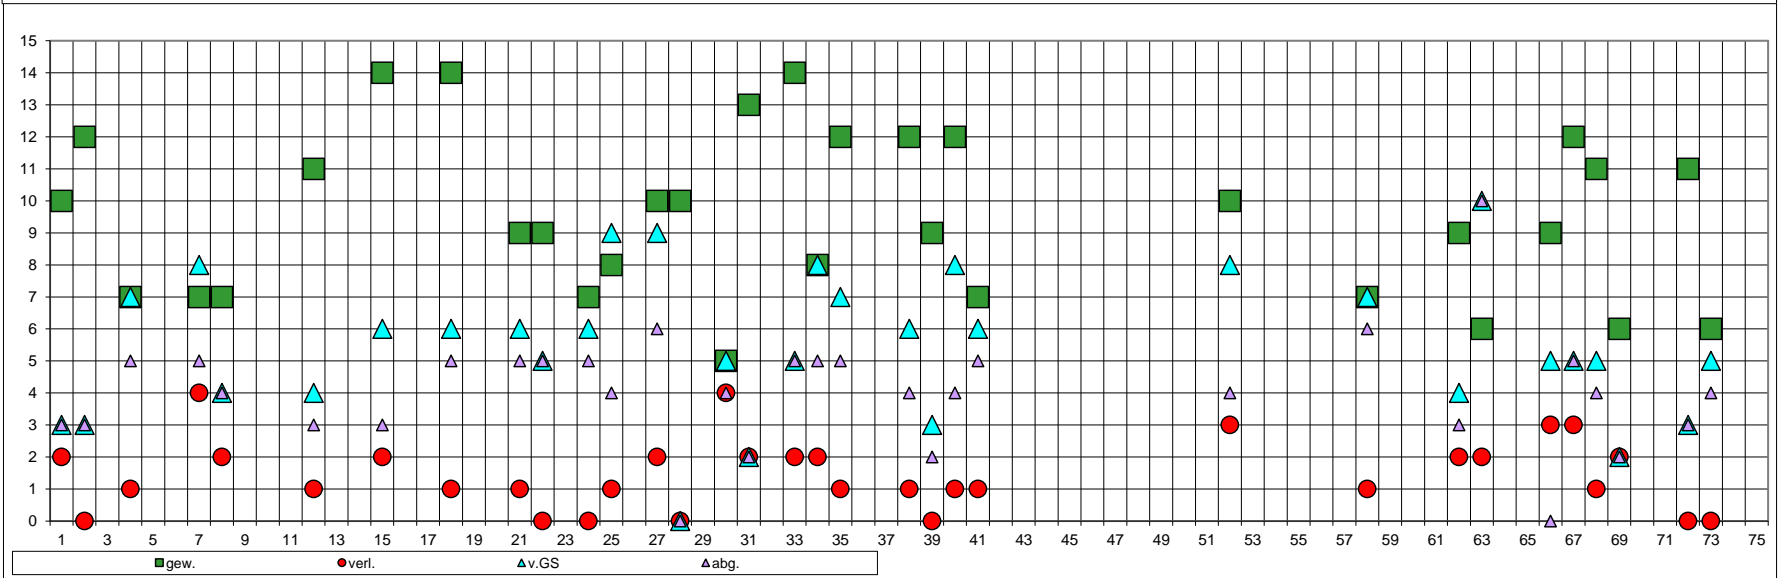

Serie	Sp.Pu	gew.	verl.	abg.	v.GS	We.Pu.
1	401	10	2	3	3	891
2	586	12	0	3	3	1306
3						
4	284	7	1	5	7	794
5						
6						
7	-37	7	4	5	8	353
8	51	7	2	4	4	461
9						
10						
11						
12	371	11	1	3	4	991
13						
14						
15	542	14	2	3	6	1322
16						
17						
18	547	14	1	5	6	1377
19						
20						
21	490	9	1	5	6	1070
22	451	9	0	5	5	1101
23						
24	475	7	0	5	6	1005
25	228	8	1	4	9	848
26						
27	472	10	2	6	9	1142
28	514	10	0	0	0	1014
29						
30	67	5	4	4	5	267
31	515	13	2	2	2	1145
32						
33	481	14	2	5	5	1231
34	249	8	2	5	8	789
35	757	12	1	5	7	1517
36						
37						
38	632	12	1	4	6	1362
39	413	9	0	2	3	953
40	466	12	1	4	8	1256
41	311	7	1	5	6	791
42						
43						
44						
45						
46						
47						
48						
49						
50						
51						
52	523	10	3	4	8	1113
53						
54						
55						
56						
57						
58	392	7	1	6	7	902
59						
60						
61						
62	323	9	2	3	4	793
63	93	6	2	10	10	693
64						
65						
66	160	9	3	0	5	610
67	628	12	3	5	5	1278
68	484	11	1	4	5	1134
69	294	6	2	2	2	574
70						
71						
72	626	11	0	3	3	1266
73	323	6	0	4	5	773
74						
75						

Platz am Jahresende : 18		in Gruppe : 1		Anzahl der Teilnahmen : 33		
Spiel-	Spiele	Wert-	Anz.Li-	Anz.	Listenfehler	
punkte	gew.	ver.	führer	Null-Fehler	Summe	Schnitt
757	14	4	10	10	1517	0,000
Max	14	4	10	10	1517	0,000
Schnitt	397,333	9,515	1,455	4,030	5,455	973,394
Min	-37	5	0	0	0	267
					Sum.Abr.geld :	48,00 €
					Schn.Abreizg. :	1,45 €

Leipziger Skatlöwen e.V.

Leistungsübersicht Vereinsmeisterschaft 2023 für Rödiger, Marc