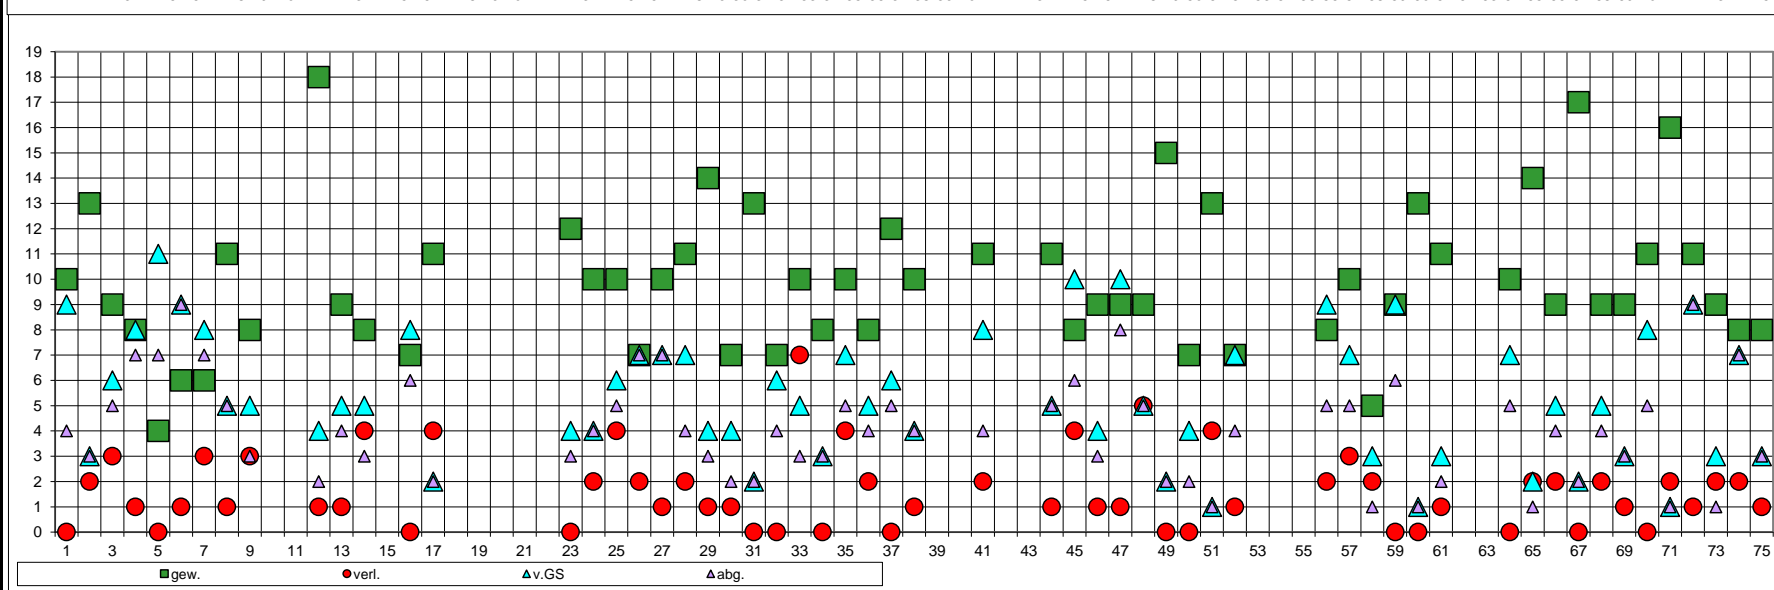

Leipziger Skatlöwen e.V.

Leistungsübersicht Vereinsmeisterschaft 2023 für Endt,Angelika

Serie	Sp.Pu	gew.	verl.	abg.	v.GS	We.Pu.
1	391	10	0	4	9	1161
2	425	13	2	3	3	1095
3	134	9	3	5	6	614
4	445	8	1	7	8	1035
5	217	4	0	7	11	747
6	273	6	1	9	9	883
7	91	6	3	7	8	481
8	702	11	1	5	5	1402
9	88	8	3	3	5	488
10						
11						
12	767	18	1	2	4	1737
13	385	9	1	4	5	935
14	236	8	4	3	5	586
15						
16	202	7	0	6	8	792
17	291	11	4	2	2	721
18						
19						
20						
21						
22						
23	430	12	0	3	4	1150
24	369	10	2	4	4	889
25	-46	10	4	5	6	434
26	172	7	2	7	7	702
27	302	10	1	7	7	962
28	212	11	2	4	7	872
29	605	14	1	3	4	1375
30	270	7	1	2	4	690
31	718	13	0	2	2	1448
32	505	7	0	4	6	1035
33	-13	10	7	3	5	287
34	346	8	0	3	3	866
35	123	10	4	5	7	633
36	415	8	2	4	5	865
37	542	12	0	5	6	1322
38	458	10	1	4	4	1028
39						
40						
41	581	11	2	4	8	1271
42						
43						
44	478	11	1	5	5	1128
45	374	8	4	6	10	874
46	248	9	1	3	4	768
47	355	9	1	8	10	1055
48	115	9	5	5	5	515
49	696	15	0	2	2	1506
50	278	7	0	2	4	748
51	502	13	4	1	1	992
52	363	7	1	4	7	873
53						
54						
55						
56	373	8	2	5	9	943
57	15	10	3	5	7	575
58	90	5	2	1	3	330
59	399	9	0	6	9	1119
60	648	13	0	1	1	1338
61	537	11	1	2	3	1127
62						
63						
64	609	10	0	5	7	1319
65	396	14	2	1	2	1056
66	308	9	2	4	5	808
67	853	17	0	2	2	1783
68	335	9	2	4	5	835
69	330	9	1	3	3	850
70	494	11	0	5	8	1284
71	787	16	2	1	1	1527
72	477	11	1	9	9	1247
73	346	9	2	1	3	786
74	79	8	2	7	7	589
75	233	8	1	3	3	703

Platz am Jahresende : 8						in Gruppe : 1					Anzahl der Teilnahmen : 58			
	Spiel-	Spiele			Wert-	Anz.Li.-	Anz.	Listenfehler						
Max	punkte	gew.	ver.	abgen.	v.GS	führer	Null-Fehler	Summe	Schnitt					
	853	18	7	9	11	23	23	0	0,000					
Schnitt	368,172	9,879	1,603	4,086	5,379	951,448			93,00 €					
Min	-46	4	0	1	1	287			1,60 €