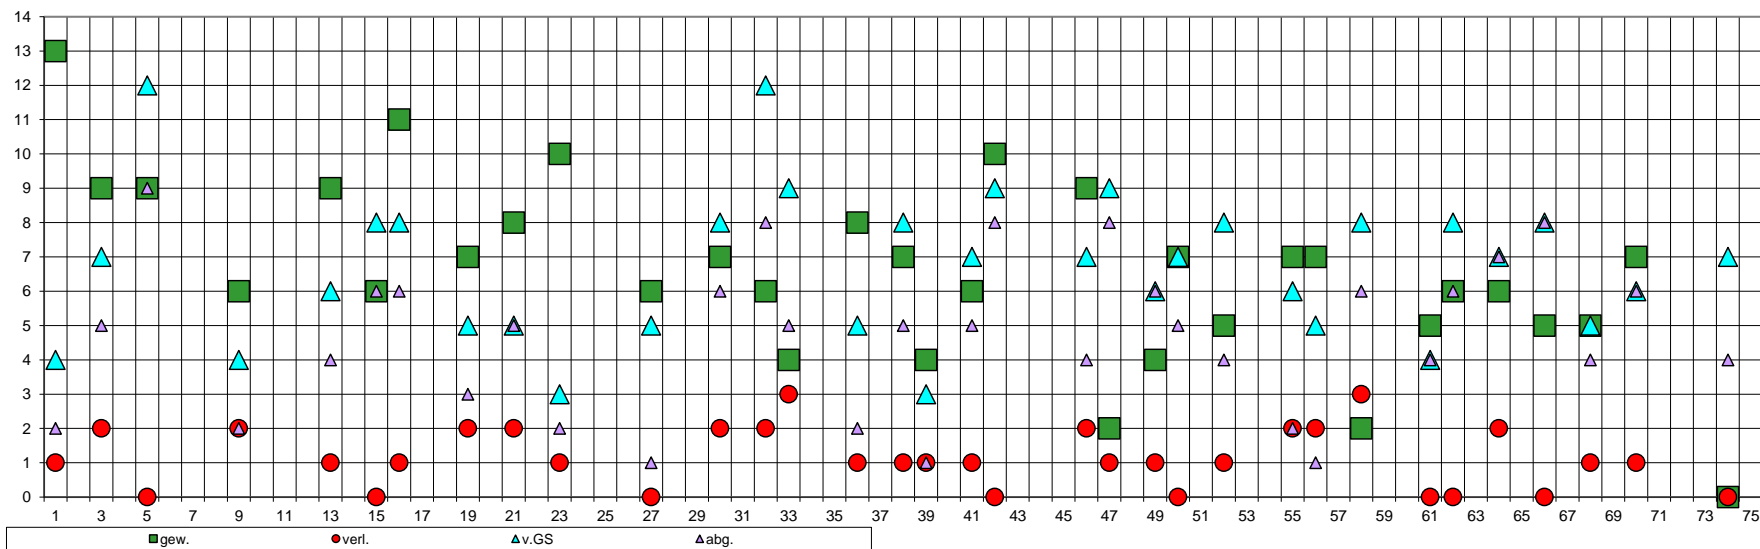

Serie	Sp.Pu	gew.	verl.	abg.	v.GS	We.Pu
1	668	13	1	2	4	1388
2						
3	375	9	2	5	7	935
4						
5	461	9	0	9	12	1271
6						
7						
8						
9	166	6	2	2	4	486
10						
11						
12						
13	423	9	1	4	6	1003
14						
15	338	6	0	6	8	878
16	439	11	1	6	8	1179
17						
18						
19	327	7	2	3	5	727
20						
21	210	8	2	5	5	660
22						
23	423	10	1	2	3	963
24						
25						
26						
27	330	6	0	1	5	780
28						
29						
30	206	7	2	6	8	696
31						
32	122	6	2	8	12	682
33	52	4	3	5	9	372
34						
35						
36	333	8	1	2	5	833
37						
38	262	7	1	5	8	802
39	188	4	1	1	3	428
40						
41	137	6	1	5	7	597
42	499	10	0	8	9	1269
43						
44						
45						
46	304	9	2	4	7	864
47	54	2	1	8	9	374
48						
49	92	4	1	6	6	482
50	355	7	0	5	7	915
51						
52	84	5	1	4	8	524
53						
54						
55	256	7	2	2	6	686
56	214	7	2	1	5	614
57						
58	-42	2	3	6	8	148
59						
60						
61	157	5	0	4	4	527
62	213	6	0	6	8	753
63						
64	190	6	2	7	7	670
65						
66	223	5	0	8	8	793
67						
68	233	5	1	4	5	583
69						
70	200	7	1	6	6	740
71						
72						
73						
74	0	0	0	4	7	210
75						

Platz am Jahresende : 24						in Gruppe : 1						Anzahl der Teilnahmen : 34					
Spiel-		Spiele		Wert-		Anz.Li-		Anz.		Listenfehler							
punkte	gew.	ver.	abgen.	v.GS	punkte	fürher	Null-Fehler	Summe	Schnitt								
Max	668	13	3	9	12	7	7	0	0,000								
Schnitt	249,765	6,559	1,147	4,706	6,735	730,353			39,00 €								
Min	-42	0	0	1	3	148			Schn.Abreizg. : 1,15 €								

Leipziger Skatlöwen e.V.

Leistungsübersicht Vereinsmeisterschaft 2023 für Lipfert,Ingrid