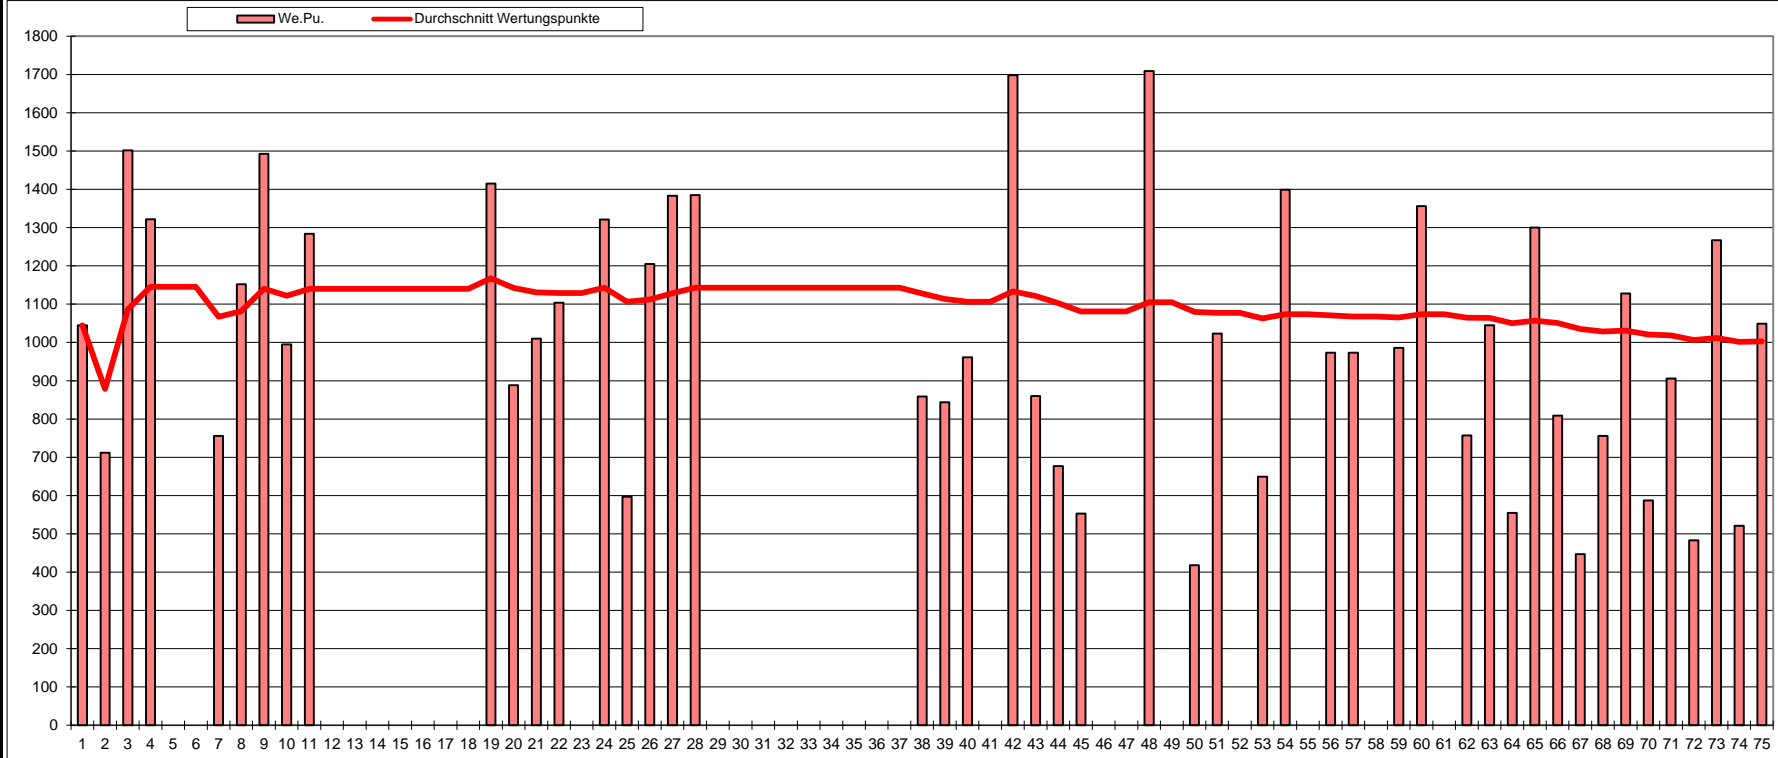

Serie	Sp.Pu	gew.	verl.	abg.	v.GS	We.Pu.
1	365	13	3	5	6	1045
2	202	9	2	4	4	712
3	582	15	2	5	9	1502
4	472	17	3	1	5	1322
5						
6						
7	176	12	4	2	6	756
8	522	11	2	4	6	1152
9	613	18	4	4	6	1493
10	385	11	3	2	7	995
11	614	13	2	3	3	1284
12						
13						
14						
15						
16						
17						
18						
19	635	13	1	4	6	1415
20	278	12	3	4	4	888
21	370	10	2	4	8	1010
22	444	11	1	4	4	1104
23						
24	631	15	3	2	3	1321
25	107	8	3	6	8	597
26	385	16	2	2	4	1205
27	593	16	2	1	3	1383
28	635	15	0	0	0	1385
29						
30						
31						
32						
33						
34						
35						
36						
37						
38	369	10	2	2	3	859
39	304	12	3	3	3	844
40	471	10	2	1	3	961
41						
42	868	15	2	4	6	1698
43	290	13	4	3	4	860
44	217	11	6	6	7	677
45	113	8	4	6	6	553
46						
47						
48	779	17	0	2	2	1709
49						
50	58	9	6	3	7	418
51	353	13	2	3	3	1023
52						
53	279	9	4	3	4	649
54	639	14	2	4	4	1399
55						
56	423	12	4	3	5	973
57	363	10	2	3	7	973
58						
59	386	11	2	3	5	986
60	586	19	6	3	3	1356
61						
62	207	13	5	3	5	757
63	235	12	3	9	9	1045
64	155	10	5	3	5	555
65	590	12	1	4	4	1300
66	289	9	1	2	4	809
67	157	7	2	1	1	447
68	276	9	3	3	6	756
69	498	14	3	2	2	1128
70	197	13	7	2	3	587
71	306	12	4	5	5	906
72	133	8	4	3	5	483
73	497	14	1	3	3	1267
74	91	8	3	5	6	521
75	419	13	2	2	2	1049

Platz am Jahresende : 4						in Gruppe : 1			Anzahl der Teilnahmen : 48			
	Spiel-	Spiele			Wert-	Anz.Li-	Anz.	Listenfehler				
	punkte	gew.	ver.	abgen.	v.GS	föhler	Null-Fehler	Summe	Schnitt			
Max	868	19	7	9	9	23	23	0	0,000			
Schnitt	386,604	12,125	2,854	3,250	4,667	####		137,00 €				
Min	58	7	0	0	0			2,85 €				

Leipziger Skatlöwen e.V.

Leistungsübersicht Vereinsmeisterschaft 2023 für Pieper, Florian