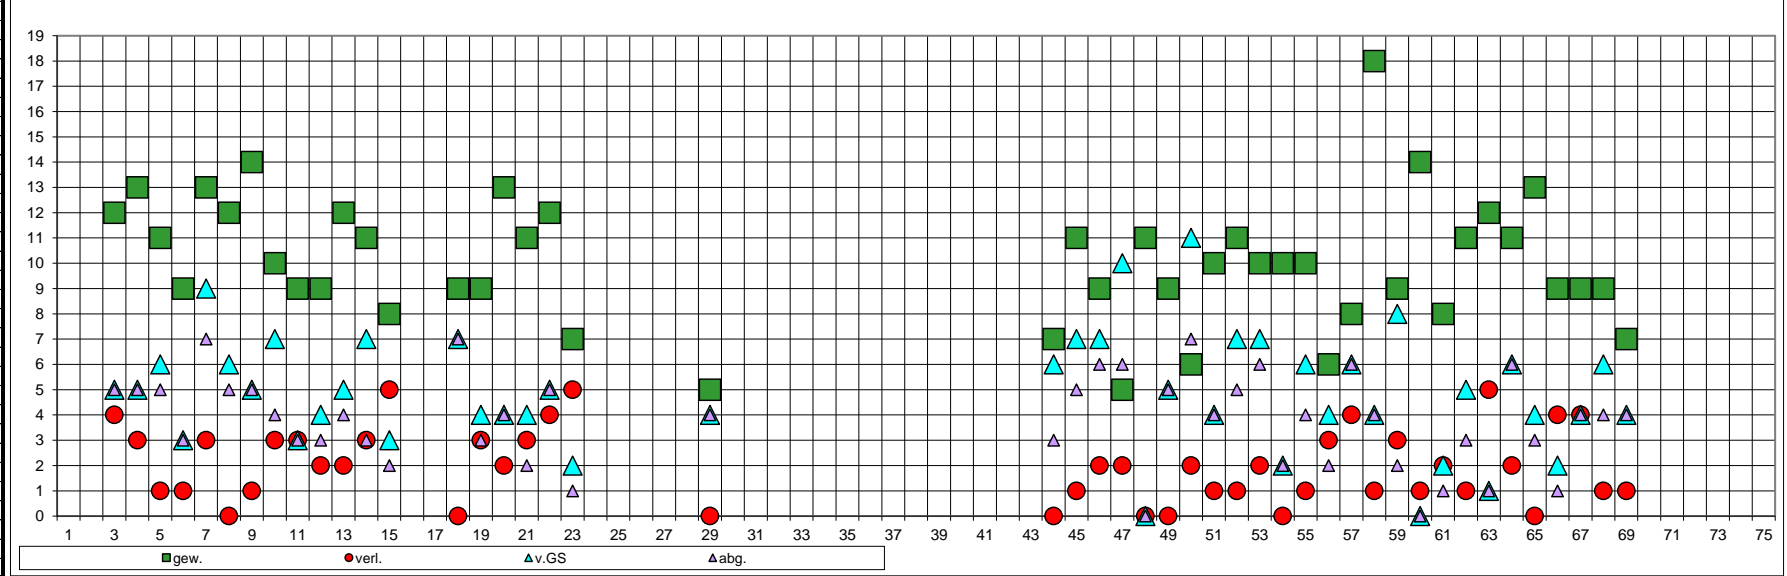

Leipziger Skatlöwen e.V.

Leistungsübersicht Vereinsmeisterschaft 2023 für Hartmann,Andreas

Serie	Sp.Pu	gew.	verl.	abg.	v.GS	We.Pu.
1						
2						
3	249	12	4	5	5	849
4	486	13	3	5	5	1136
5	500	11	1	5	6	1180
6	251	9	1	3	3	771
7	418	13	3	7	9	1188
8	520	12	0	5	6	1300
9	852	14	1	5	5	1652
10	361	10	3	4	7	921
11	306	9	3	3	3	726
12	274	9	2	3	4	744
13	524	12	2	4	5	1174
14	493	11	3	3	7	1103
15	55	8	5	2	3	295
16						
17						
18	493	9	0	7	7	1223
19	228	9	3	3	4	648
20	667	13	2	4	4	1377
21	356	11	3	2	4	876
22	487	12	4	5	5	1087
23	-8	7	5	1	2	152
24						
25						
26						
27						
28						
29	169	5	0	4	4	579
30						
31						
32						
33						
34						
35						
36						
37						
38						
39						
40						
41						
42						
43						
44	460	7	0	3	6	990
45	695	11	1	5	7	1405
46	345	9	2	6	7	905
47	173	5	2	6	10	623
48	586	11	0	0	0	1136
49	623	9	0	5	5	1223
50	218	6	2	7	11	748
51	374	10	1	4	4	984
52	496	11	1	5	7	1206
53	209	10	2	6	7	819
54	406	10	0	2	2	986
55	474	10	1	4	6	1104
56	310	6	3	2	4	580
57	13	8	4	6	6	453
58	797	18	1	4	4	1767
59	448	9	3	2	8	988
60	631	14	1	0	0	1281
61	297	8	2	1	2	657
62	565	11	1	3	5	1215
63	309	12	5	1	1	699
64	501	11	2	6	6	1131
65	606	13	0	3	4	1376
66	227	9	4	1	2	537
67	65	9	4	4	4	475
68	183	9	1	4	6	763
69	249	7	1	4	4	709
70						
71						
72						
73						
74						
75						

Platz am Jahresende : 9						in Gruppe : 1			Anzahl der Teilnahmen : 46			
	Spiel-	Spiele			Wert-	Anz.Li-	Anz.	Listenfehler				
	punkte	gew.	ver.	abgen.	v.GS	fürher	Null-Fehler	Summe	Schnitt			
Max	852	18	5	7	11	12	12	0	0,000			
Schnitt	390,022	10,043	2,000	3,783	4,913	950,891			Sum.Abr.geld : 92,00 €			
Min	-8	5	0	0	0	152			Schn.Abreizg. : 2,00 €