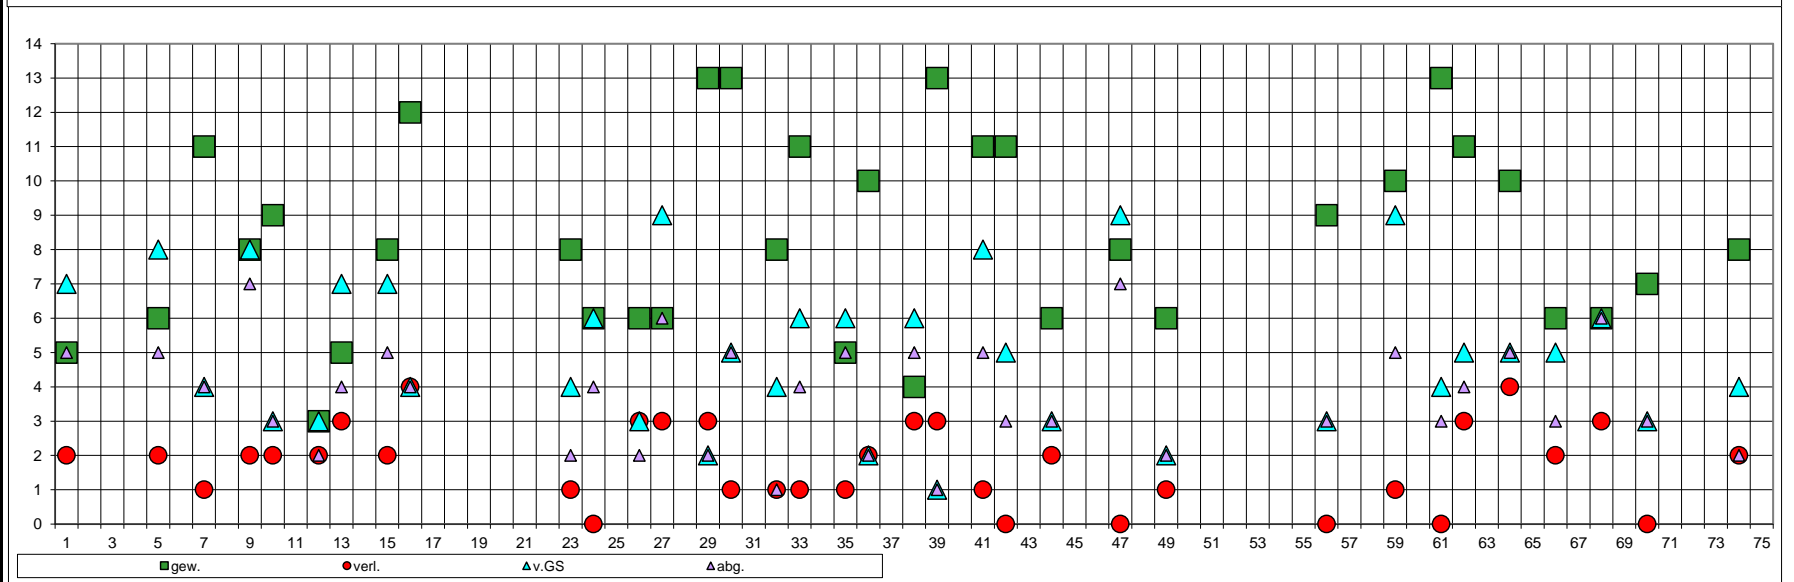

Serie	Sp.Pu	gew.	verl.	abg.	v.GS	We.Pu.
1	87	5	2	5	7	447
2						
3						
4						
5	152	6	2	5	8	592
6						
7	354	11	1	4	4	1014
8						
9	135	8	2	7	8	675
10	212	9	2	3	3	682
11						
12	-92	3	2	2	3	48
13	-69	5	3	4	7	241
14						
15	141	8	2	5	7	651
16	365	12	4	4	4	925
17						
18						
19						
20						
21						
22						
23	302	8	1	2	4	772
24	276	6	0	4	6	756
25						
26	63	6	3	2	3	303
27	130	6	3	6	9	550
28						
29	499	13	3	2	2	1079
30	504	13	1	5	5	1304
31						
32	443	8	1	1	4	913
33	540	11	1	4	6	1220
34						
35	282	5	1	5	6	662
36	452	10	2	2	2	932
37						
38	48	4	3	5	6	278
39	256	13	3	1	1	796
40						
41	605	11	1	5	8	1345
42	512	11	0	3	5	1212
43						
44	245	6	2	3	3	565
45						
46						
47	311	8	0	7	9	981
48						
49	352	6	1	2	2	662
50						
51						
52						
53						
54						
55						
56	450	9	0	3	3	1020
57						
58						
59	377	10	1	5	9	1097
60						
61	579	13	0	3	4	1349
62	515	11	3	4	5	1065
63						
64	194	10	4	5	5	694
65						
66	217	6	2	3	5	567
67						
68	56	6	3	6	6	446
69						
70	320	7	0	3	3	790
71						
72						
73						
74	293	8	2	2	4	713
75						

Platz am Jahresende : 26						in Gruppe : 3			Anzahl der Teilnahmen : 35			
	Spiel-	Spiele			Wert-	Anz.Li.-	Anz.	Listenfehler				
	punkte	gew.	ver.	abgen.	v.GS	fürher	Null-Fehler	Summe	Schnitt			
Max	605	13	4	7	9	10	10	0	0,000			
Schnitt	288,743	8,343	1,743	3,771	5,029	781,314			61,00 €			
Min	-92	3	0	1	1	48			1,74 €			

Leipziger Skatlöwen e.V.

Leistungsübersicht Vereinsmeisterschaft 2023 für Richter,Claus (Gastsp.)