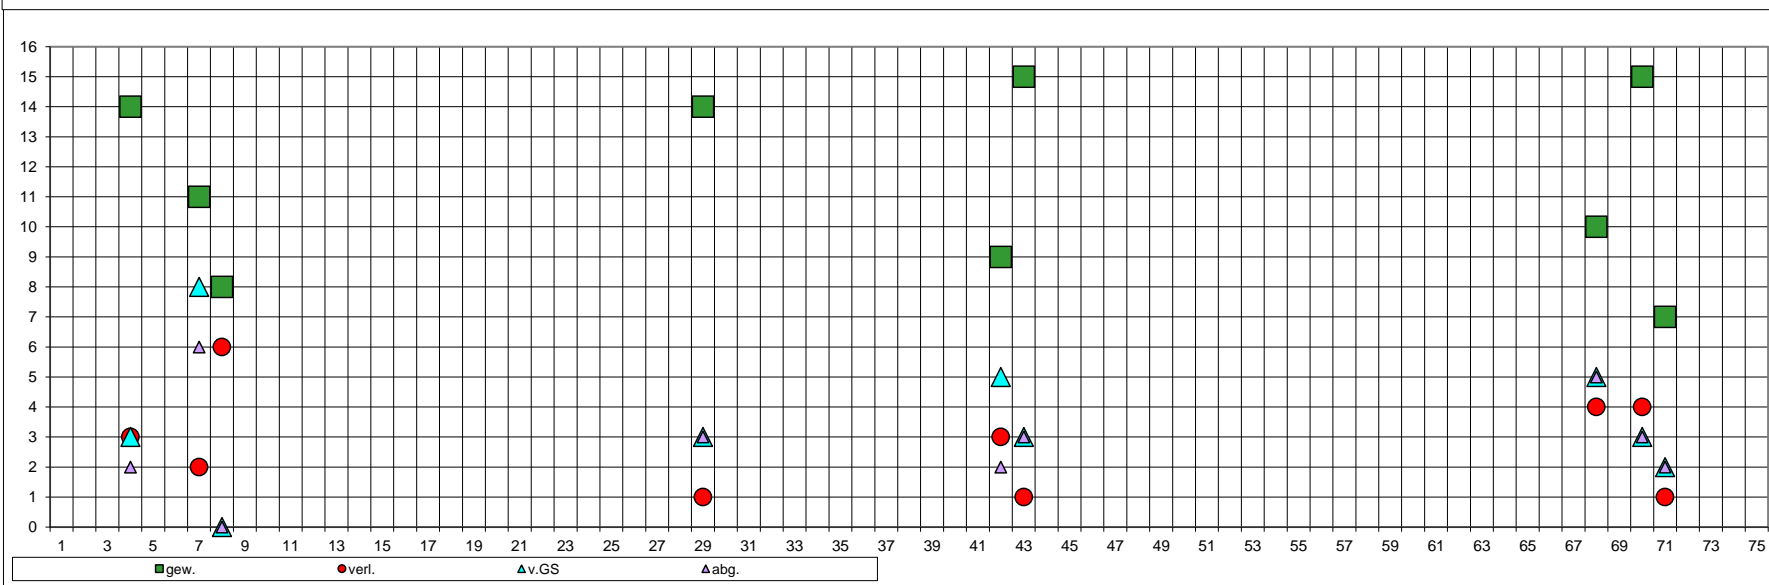

Serie	Sp.Pu	gew.	verl.	abg.	v.GS	We.Pu.
1						
2						
3						
4	635	14	3	2	3	1275
5						
6						
7	593	11	2	6	8	1283
8	82	8	6	0	0	182
9						
10						
11						
12						
13						
14						
15						
16						
17						
18						
19						
20						
21						
22						
23						
24						
25						
26						
27						
28						
29	558	14	1	3	3	1328
30						
31						
32						
33						
34						
35						
36						
37						
38						
39						
40						
41						
42	208	9	3	2	5	658
43	766	15	1	3	3	1586
44						
45						
46						
47						
48						
49						
50						
51						
52						
53						
54						
55						
56						
57						
58						
59						
60						
61						
62						
63						
64						
65						
66						
67						
68	169	10	4	5	5	669
69						
70	567	15	4	3	3	1237
71	304	7	1	2	2	684
72						
73						
74						
75						

Platz am Jahresende : 32						in Gruppe : 3			Anzahl der Teilnahmen : 9			
	Spiel-	gew.	ver.	abgen.	v.GS	Wert-	Anz.Li-	Anz.	Listenfehler			
	punkte					punkte	fürher	Null-Fehler	Summe	Schnitt		
Max	766	15	6	6	8	1586	4	4	0	0,000		
Schnitt	431,333	11,444	2,778	2,889	3,556	989,111				25,00 €		
Min	82	7	1	0	0	182				2,78 €		

Leipziger Skatlöwen e.V.

Leistungsübersicht Vereinsmeisterschaft 2023 für Richter,Thomas