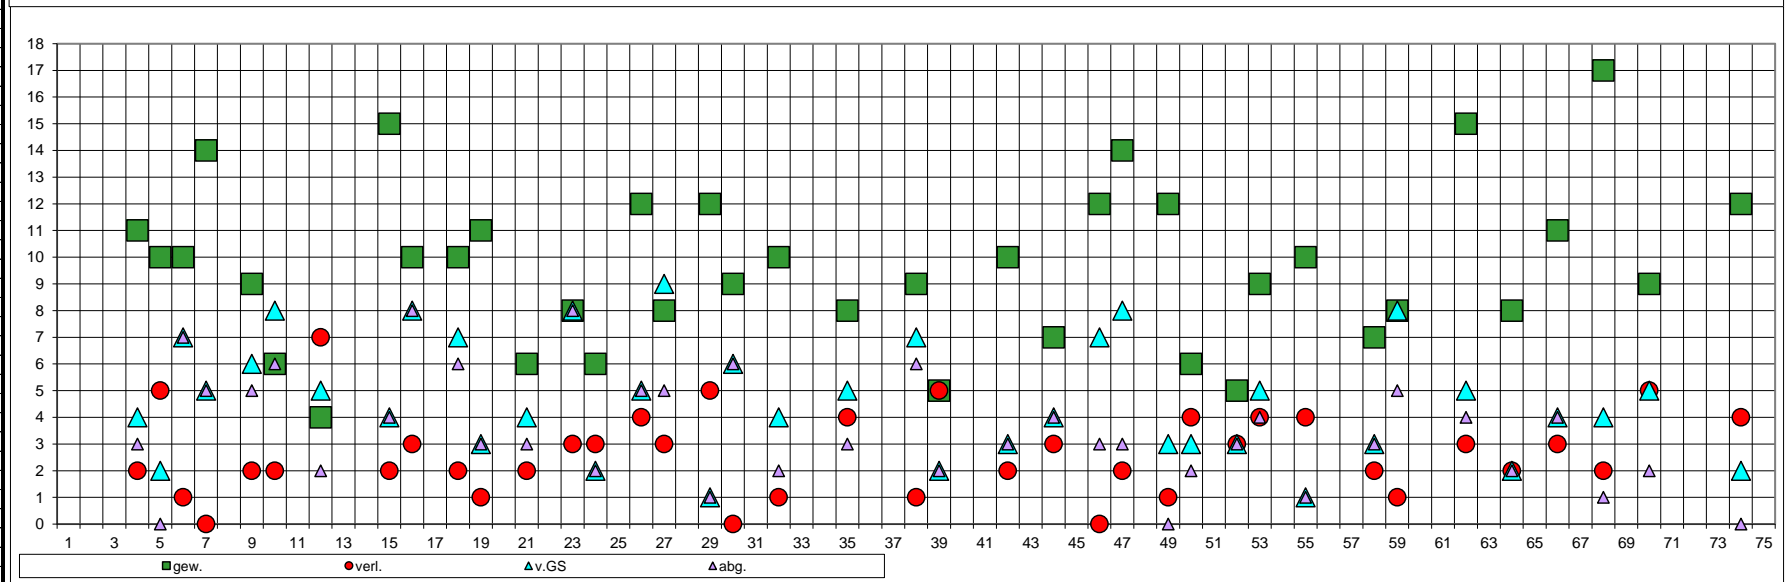

Leipziger Skatlöwen e.V.

Leistungsübersicht Vereinsmeisterschaft 2023 für Gibson,Sybille

Serie	Sp.Pu	gew.	verl.	abg.	v.GS	We.Pu.
1						
2						
3						
4	422	11	2	3	4	992
5	13	10	5	0	2	323
6	361	10	1	7	7	1091
7	587	14	0	5	5	1487
8						
9	265	9	2	5	6	795
10	428	6	2	6	8	868
11						
12	-253	4	7	2	5	-253
13						
14						
15	727	15	2	4	4	1537
16	320	10	3	8	8	990
17						
18	335	10	2	6	7	945
19	390	11	1	3	3	980
20						
21	130	6	2	3	4	450
22						
23	124	8	3	8	8	694
24	314	6	3	2	2	524
25						
26	281	12	4	5	5	881
27	122	8	3	5	9	642
28						
29	83	12	5	1	1	473
30	508	9	0	6	6	1198
31						
32	337	10	1	2	4	907
33						
34						
35	114	8	4	3	5	464
36						
37						
38	237	9	1	6	7	847
39	-110	5	5	2	2	-30
40						
41						
42	349	10	2	3	3	839
43						
44	101	7	3	4	4	461
45						
46	618	12	0	3	7	1428
47	366	14	2	3	8	1206
48						
49	516	12	1	0	3	1156
50	-6	6	4	2	3	184
51						
52	6	5	3	3	3	226
53	109	9	4	4	5	509
54						
55	187	10	4	1	1	527
56						
57						
58	31	7	2	3	3	371
59	352	8	1	5	8	942
60						
61						
62	553	15	3	4	5	1303
63						
64	239	8	2	2	2	619
65						
66	238	11	3	4	4	758
67						
68	632	17	2	1	4	1502
69						
70	-46	9	5	2	5	304
71						
72						
73						
74	104	12	4	0	2	564
75						

Platz am Jahresende : 23						in Gruppe : 1			Anzahl der Teilnahmen : 39			
	Spiel-	Spiele			Wert-	Anz.Li-	Anz.	Listenfehler				
	punkte	gew.	verl.	abgen.	v.GS	punkte	fürher	Null-Fehler	Summe	Schnitt		
Max	727	17	7	8	9	1537	6	6	0	0,000		
Schnitt	258,564	9,615	2,641	3,487	4,667	761,641			103,00 €			
Min	-253	4	0	0	1	-253			Schn.Abreizg. : 2,64 €