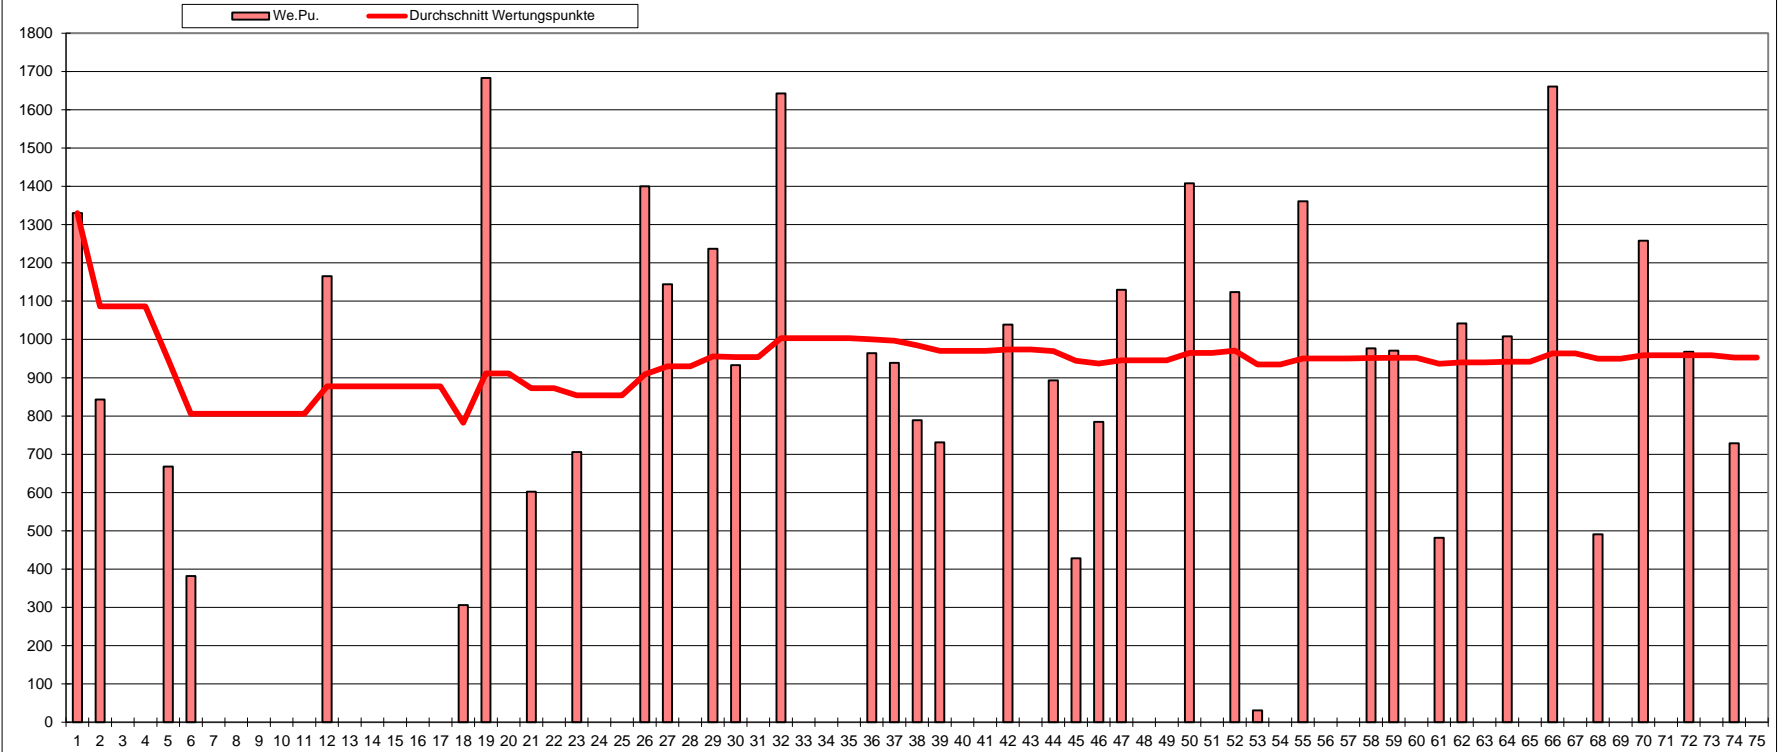

Serie	Sp.Pu	gew.	verl.	abg.	v.GS	We.Pu.
1	550	13	1	3	6	1330
2	233	13	4	4	4	843
3						
4						
5	138	13	6	3	6	668
6	-38	13	7	3	3	382
7						
8						
9						
10						
11						
12	525	13	2	2	3	1165
13						
14						
15						
16						
17						
18	66	7	4	1	3	306
19	863	18	4	3	3	1683
20						
21	132	10	3	3	4	602
22						
23	176	9	4	7	7	706
24						
25						
26	650	13	1	3	5	1400
27	524	11	1	4	4	1144
28						
29	477	13	2	5	7	1237
30	383	13	5	3	5	933
31						
32	773	13	1	5	9	1643
33						
34						
35						
36	374	14	4	2	3	964
37	399	12	3	2	3	939
38	269	13	5	2	4	789
39	271	7	2	5	7	731
40						
41						
42	389	13	3	4	5	1039
43						
44	233	16	4	1	2	893
45	168	10	6	1	2	428
46	305	11	3	2	2	785
47	330	12	2	7	10	1130
48						
49						
50	608	15	2	3	5	1408
51						
52	484	11	0	2	3	1124
53	-89	5	5	3	4	31
54						
55	651	12	1	4	4	1361
56						
57						
58	357	14	4	2	4	977
59	411	11	4	5	7	971
60						
61	52	9	4	4	6	482
62	492	8	0	1	5	1042
63						
64	428	9	1	3	6	1008
65						
66	701	15	0	5	7	1661
67						
68	141	6	2	5	5	491
69						
70	518	12	2	5	8	1258
71						
72	248	9	0	7	9	968
73						
74	269	8	3	4	7	729
75						

Platz am Jahresende : 15						in Gruppe : 1			Anzahl der Teilnahmen : 37			
	Spiel-	Spiele			Wert-	Anz.Li-	Anz.	Listenfehler				
	punkte	gew.	ver.	abgen.	v.GS	führer	Null-Fehler	Summel	Schnitt			
Max	863	18	7	7	10	9	0	0,000				
Schnitt	363,811	11,459	2,838	3,459	5,054	952,730		Sum.Abr.geld : 105,00 €				
Min	-89	5	0	1	2	31		Schn.Abreizg. : 2,84 €				

Leipziger Skatlöwen e.V.

Leistungsübersicht Vereinsmeisterschaft 2023 für Lippold,Michael