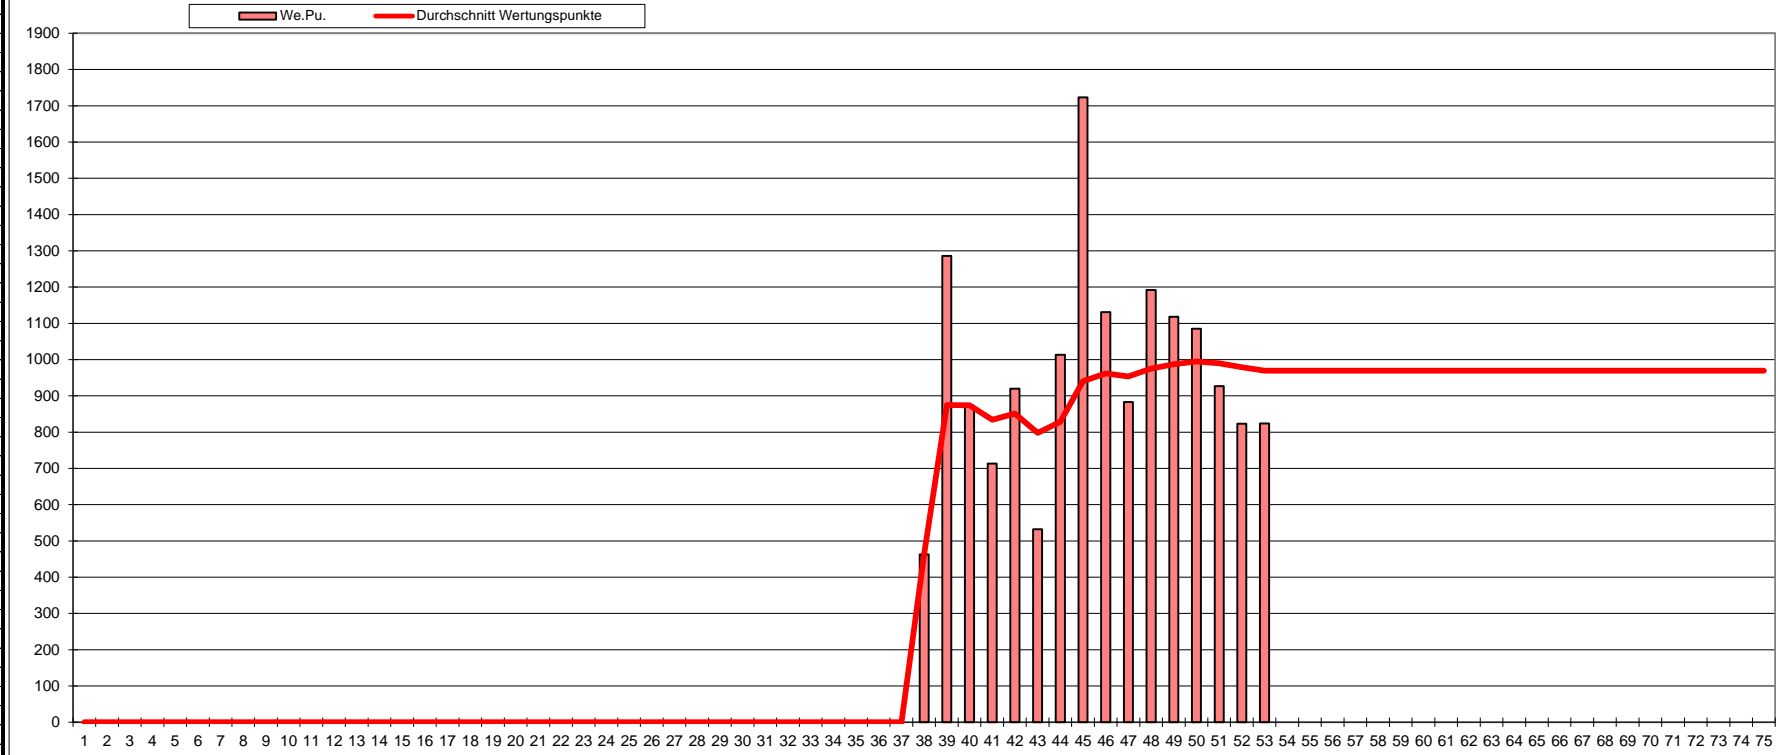

Serie	Sp.Pu	gew.	verl.	abg.	v.GS	We.Pu.
1						
2						
3						
4						
5						
6						
7						
8						
9						
10						
11						
12						
13						
14						
15						
16						
17						
18						
19						
20						
21						
22						
23						
24						
25						
26						
27						
28						
29						
30						
31						
32						
33						
34						
35						
36						
37						
38	33	10	5	4	6	463
39	486	13	1	5	5	1286
40	383	10	2	3	3	873
41	283	7	2	6	6	713
42	260	15	3	0	2	920
43	102	8	3	4	6	532
44	493	12	4	3	3	1013
45	833	13	0	7	8	1723
46	501	12	3	4	6	1131
47	343	9	3	7	8	883
48	472	15	3	3	3	1192
49	578	11	2	1	3	1118
50	435	12	2	3	5	1085
51	357	11	2	4	4	927
52	263	10	2	4	4	823
53	324	12	2	0	0	824
54						
55						
56						
57						
58						
59						
60						
61						
62						
63						
64						
65						
66						
67						
68						
69						
70						
71						
72						
73						
74						
75						

Platz am Jahresende : 30						in Gruppe : 3			Anzahl der Teilnahmen : 16			
	Spiel-	Spiele			Wert-	Anz.Li.-	Anz.	Listenfehler				
	punkte	gew.	ver.	abgen.	v.GS	führer	Null-Fehler	Summe	Schnitt			
Max	833	15	5	7	8	1723	6	6	0,000			
Schnitt	384,125	11,250	2,438	3,625	4,500	969,125	Sum.Abr.geld : 39,00 €					
Min	33	7	0	0	0	463	Schn.Abreizg. : 2,44 €					

Leipziger Skatlöwen e.V.

Leistungsübersicht Vereinsmeisterschaft 2023 für Kunstmann,Paul