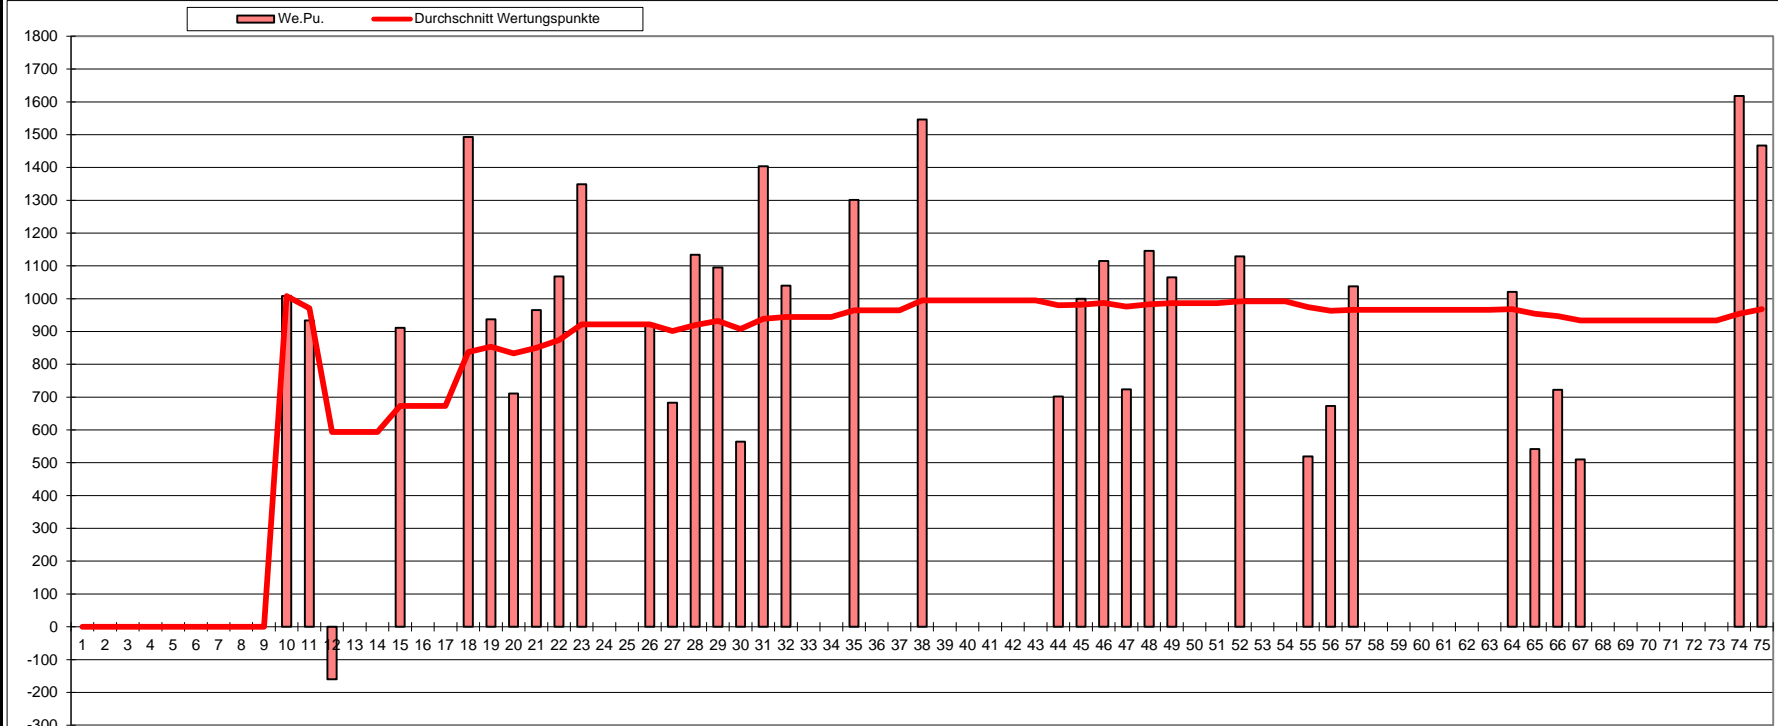

Leipziger Skatlöwen e.V.

Leistungsübersicht Vereinsmeisterschaft 2023 für Karloff, Helmut

Serie	Sp.Pu	gew.	verl.	abg.	v.GS	We.Pu.
1						
2						
3						
4						
5						
6						
7						
8						
9						
10	348	12	2	4	4	1008
11	334	9	1	5	5	934
12	-180	5	7	2	4	-160
13						
14						
15	401	9	2	4	4	911
16						
17						
18	733	11	0	6	7	1493
19	417	10	2	3	3	937
20	131	8	2	7	7	711
21	425	6	0	6	6	965
22	408	11	1	4	4	1068
23	619	12	1	2	6	1349
24						
25						
26	362	12	2	1	2	922
27	293	8	2	3	3	683
28	434	10	0	5	5	1134
29	385	12	2	3	7	1095
30	174	5	2	5	8	564
31	674	13	0	2	2	1404
32	500	12	3	3	3	1040
33						
34						
35	411	14	1	4	8	1301
36						
37						
38	746	13	0	1	5	1546
39						
40						
41						
42						
43						
44	162	5	2	8	13	702
45	610	9	2	1	1	1000
46	515	10	1	2	5	1115
47	344	9	2	1	1	724
48	646	10	0	0	0	1146
49	425	13	2	1	3	1065
50						
51						
52	529	12	3	3	5	1129
53						
54						
55	109	6	2	5	7	519
56	193	9	3	5	6	673
57	358	11	3	7	7	1038
58						
59						
60						
61						
62						
63						
64	441	10	2	3	6	1021
65	222	6	2	3	3	542
66	272	8	2	1	5	722
67	210	8	2	0	0	510
68						
69						
70						
71						
72						
73						
74	688	15	0	5	6	1618
75	597	14	2	5	9	1467

Platz am Jahresende : 16						in Gruppe : 1			Anzahl der Teilnahmen : 35			
	Spiel-	Spiele			Wert.-	Anz.Li.-	Anz.	Listenfehler				
	punkte	gew.	ver.	abgen.	v.GS	fürher	Null-Fehler	Summe	Schnitt			
Max	746	15	7	8	13	7	7	0	0,000			
Schnitt	398,171	9,914	1,714	3,429	4,857	968,457		60,00 €				
Min	-180	5	0	0	0	-160		Sum.Abr.geld :	60,00 €			
								Schn.Abreizg. :	1,71 €