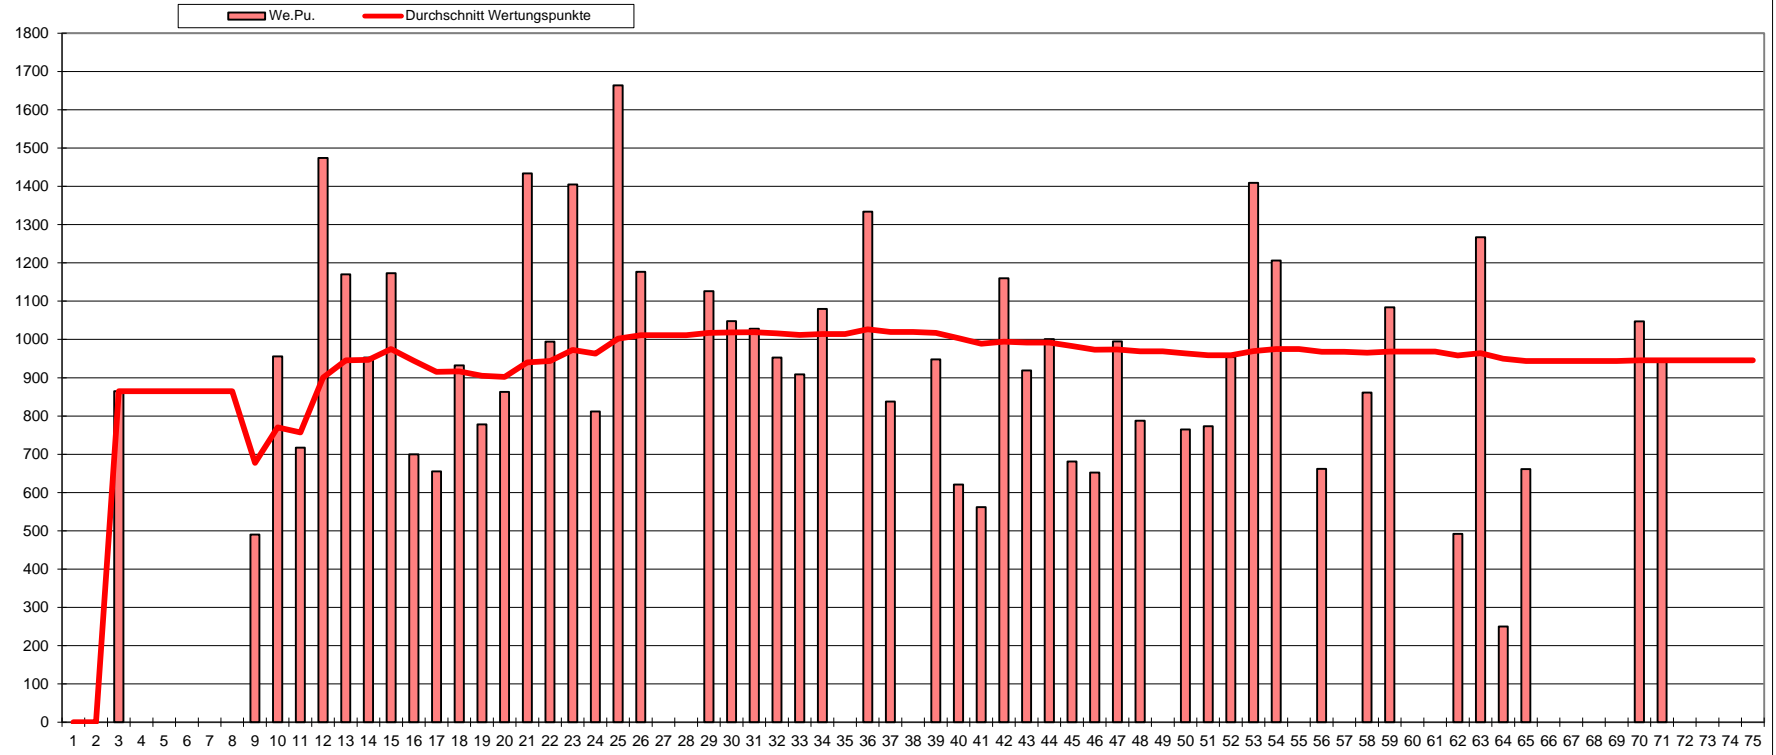

Serie	Sp.Pu	gew.	verl.	abg.	v.GS	We.Pu.
1						
2						
3	245	7	1	8	8	865
4						
5						
6						
7						
8						
9	130	6	3	3	7	490
10	346	10	1	4	4	956
11	357	5	1	4	4	717
12	644	13	0	4	6	1474
13	410	11	0	5	7	1170
14	383	7	1	7	9	953
15	583	12	2	3	3	1173
16	210	6	1	6	8	700
17	215	4	0	6	6	655
18	392	9	0	3	3	932
19	318	10	2	1	2	778
20	343	11	3	3	3	863
21	704	11	0	3	6	1434
22	564	9	2	2	2	994
23	595	12	0	7	7	1405
24	212	10	1	1	5	812
25	914	12	0	3	5	1664
26	557	10	0	4	4	1177
27						
28						
29	456	8	0	7	9	1126
30	488	7	0	3	7	1048
31	548	6	0	4	6	1028
32	403	8	0	3	5	953
33	299	8	0	5	7	909
34	390	9	0	6	8	1080
35						
36	524	12	0	6	7	1334
37	208	8	2	8	11	838
38						
39	318	9	0	3	6	948
40	181	5	1	7	8	621
41	152	6	2	5	7	562
42	470	11	2	6	8	1160
43	279	8	0	3	8	919
44	371	10	4	6	11	1001
45	221	6	1	3	7	681
46	202	6	0	5	5	652
47	345	9	2	7	10	995
48	218	7	2	8	8	788
49						
50	205	5	1	10	12	765
51	223	7	0	5	5	773
52	304	8	1	7	10	954
53	589	11	0	6	9	1409
54	476	8	0	5	11	1206
55						
56	192	4	0	7	9	662
57						
58	331	4	0	8	11	861
59	354	8	0	9	11	1084
60						
61						
62	142	5	1	3	5	492
63	537	9	0	7	7	1267
64	80	5	4	2	4	250
65	251	6	1	4	4	661
66						
67						
68						
69						
70	417	11	2	5	6	1047
71	361	8	2	7	7	941
72						
73						
74						
75						

Platz am Jahresende : 10						in Gruppe : 1			Anzahl der Teilnahmen : 51			
	Spiel-	Spiele			Wert-	Anz.Li.-	Anz.	Listenfehler				
	punkte	gew.	ver.	abgen.	v.GS	führer	Null-Fehler	Summe	Schnitt			
Max	914	13	4	10	12	8	8	0	0,000			
Schnitt	365,824	8,176	0,902	5,039	6,824	945,627		46,00 €				
Min	80	4	0	1	2	250		0,90 €				

Leipziger Skatlöwen e.V.

Leistungsübersicht Vereinsmeisterschaft 2023 für Kraus,Mario