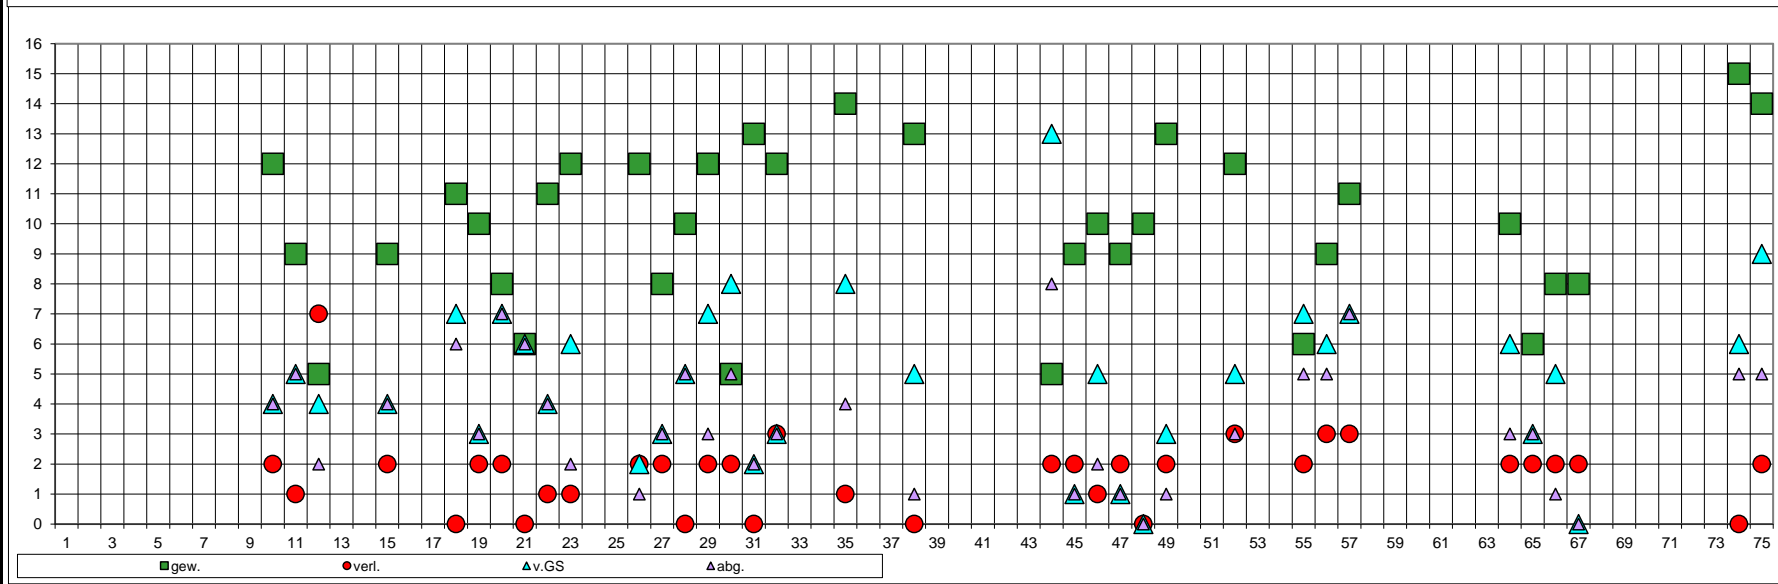

Leipziger Skatlöwen e.V.

Leistungsübersicht Vereinsmeisterschaft 2023 für Karloff, Helmut

Serie	Sp.Pu	gew.	verl.	abg.	v.GS	We.Pu.
1						
2						
3						
4						
5						
6						
7						
8						
9						
10	348	12	2	4	4	1008
11	334	9	1	5	5	934
12	-180	5	7	2	4	-160
13						
14						
15	401	9	2	4	4	911
16						
17						
18	733	11	0	6	7	1493
19	417	10	2	3	3	937
20	131	8	2	7	7	711
21	425	6	0	6	6	965
22	408	11	1	4	4	1068
23	619	12	1	2	6	1349
24						
25						
26	362	12	2	1	2	922
27	293	8	2	3	3	683
28	434	10	0	5	5	1134
29	385	12	2	3	7	1095
30	174	5	2	5	8	564
31	674	13	0	2	2	1404
32	500	12	3	3	3	1040
33						
34						
35	411	14	1	4	8	1301
36						
37						
38	746	13	0	1	5	1546
39						
40						
41						
42						
43						
44	162	5	2	8	13	702
45	610	9	2	1	1	1000
46	515	10	1	2	5	1115
47	344	9	2	1	1	724
48	646	10	0	0	0	1146
49	425	13	2	1	3	1065
50						
51						
52	529	12	3	3	5	1129
53						
54						
55	109	6	2	5	7	519
56	193	9	3	5	6	673
57	358	11	3	7	7	1038
58						
59						
60						
61						
62						
63						
64	441	10	2	3	6	1021
65	222	6	2	3	3	542
66	272	8	2	1	5	722
67	210	8	2	0	0	510
68						
69						
70						
71						
72						
73						
74	688	15	0	5	6	1618
75	597	14	2	5	9	1467

Platz am Jahresende : 16						in Gruppe : 1			Anzahl der Teilnahmen : 35			
	Spiel-	Spiele			Wert.-	Anz.Li.-	Anz.	Listenfehler				
	punkte	gew.	ver.	abgen.	v.GS	fürher	Null-Fehler	Summe	Schnitt			
Max	746	15	7	8	13	7	7	0	0,000			
Schnitt	398,171	9,914	1,714	3,429	4,857	968,457		60,00 €				
Min	-180	5	0	0	0	-160		Sum.Abr.geld :	60,00 €			
								Schn.Abreizg. :	1,71 €