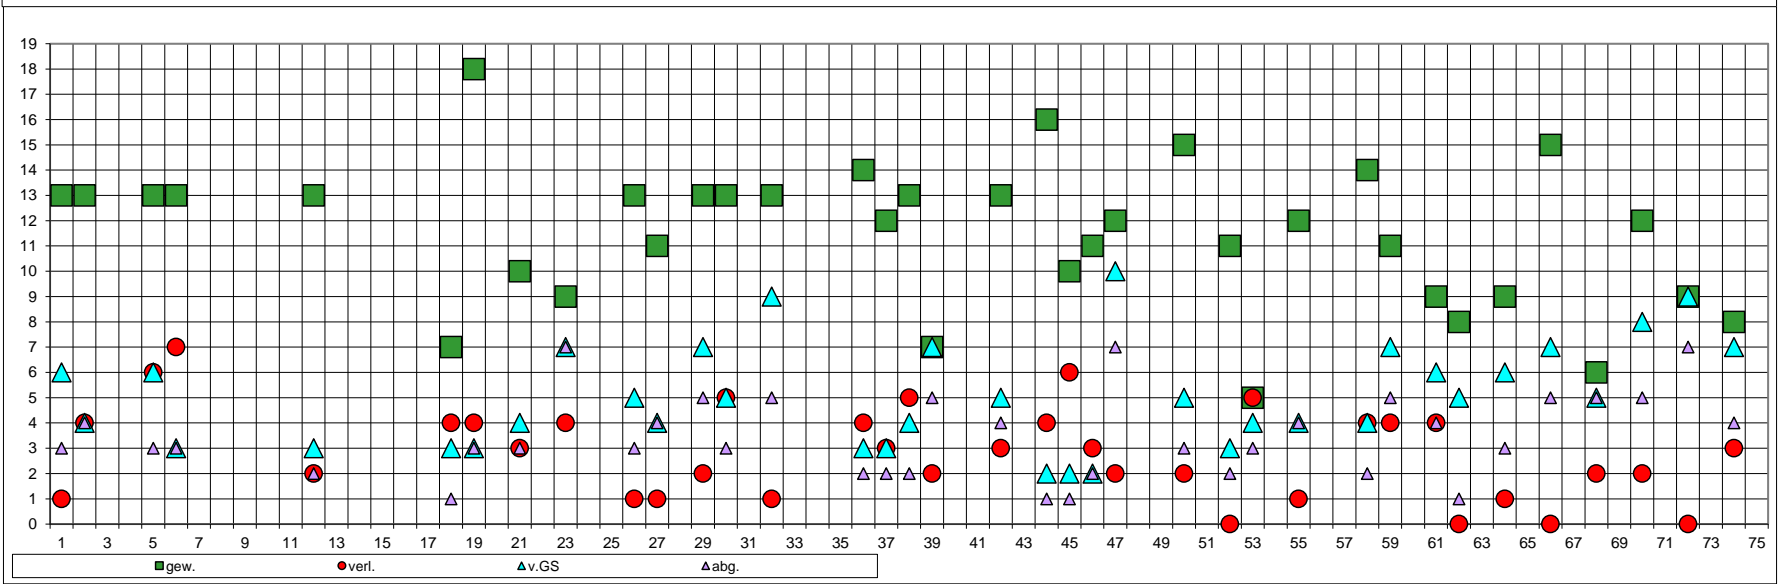

Serie	Sp.Pu	gew.	verl.	abg.	v.GS	We.Pu.
1	550	13	1	3	6	1330
2	233	13	4	4	4	843
3						
4						
5	138	13	6	3	6	668
6	-38	13	7	3	3	382
7						
8						
9						
10						
11						
12	525	13	2	2	3	1165
13						
14						
15						
16						
17						
18	66	7	4	1	3	306
19	863	18	4	3	3	1683
20						
21	132	10	3	3	4	602
22						
23	176	9	4	7	7	706
24						
25						
26	650	13	1	3	5	1400
27	524	11	1	4	4	1144
28						
29	477	13	2	5	7	1237
30	383	13	5	3	5	933
31						
32	773	13	1	5	9	1643
33						
34						
35						
36	374	14	4	2	3	964
37	399	12	3	2	3	939
38	269	13	5	2	4	789
39	271	7	2	5	7	731
40						
41						
42	389	13	3	4	5	1039
43						
44	233	16	4	1	2	893
45	168	10	6	1	2	428
46	305	11	3	2	2	785
47	330	12	2	7	10	1130
48						
49						
50	608	15	2	3	5	1408
51						
52	484	11	0	2	3	1124
53	-89	5	5	3	4	31
54						
55	651	12	1	4	4	1361
56						
57						
58	357	14	4	2	4	977
59	411	11	4	5	7	971
60						
61	52	9	4	4	6	482
62	492	8	0	1	5	1042
63						
64	428	9	1	3	6	1008
65						
66	701	15	0	5	7	1661
67						
68	141	6	2	5	5	491
69						
70	518	12	2	5	8	1258
71						
72	248	9	0	7	9	968
73						
74	269	8	3	4	7	729
75						

Platz am Jahresende : 15						in Gruppe : 1			Anzahl der Teilnahmen : 37			
	Spiel-	Spiele			Wert-	Anz.Li-	Anz.	Listenfehler				
	punkte	gew.	ver.	abgen.	v.GS	führer	Null-Fehler	Summel	Schnitt			
Max	863	18	7	7	10	9	0	0,000				
Schnitt	363,811	11,459	2,838	3,459	5,054	952,730		Sum.Abr.geld : 105,00 €				
Min	-89	5	0	1	2	31		Schn.Abreizg. : 2,84 €				

Leipziger Skatlöwen e.V.

Leistungsübersicht Vereinsmeisterschaft 2023 für Lippold,Michael