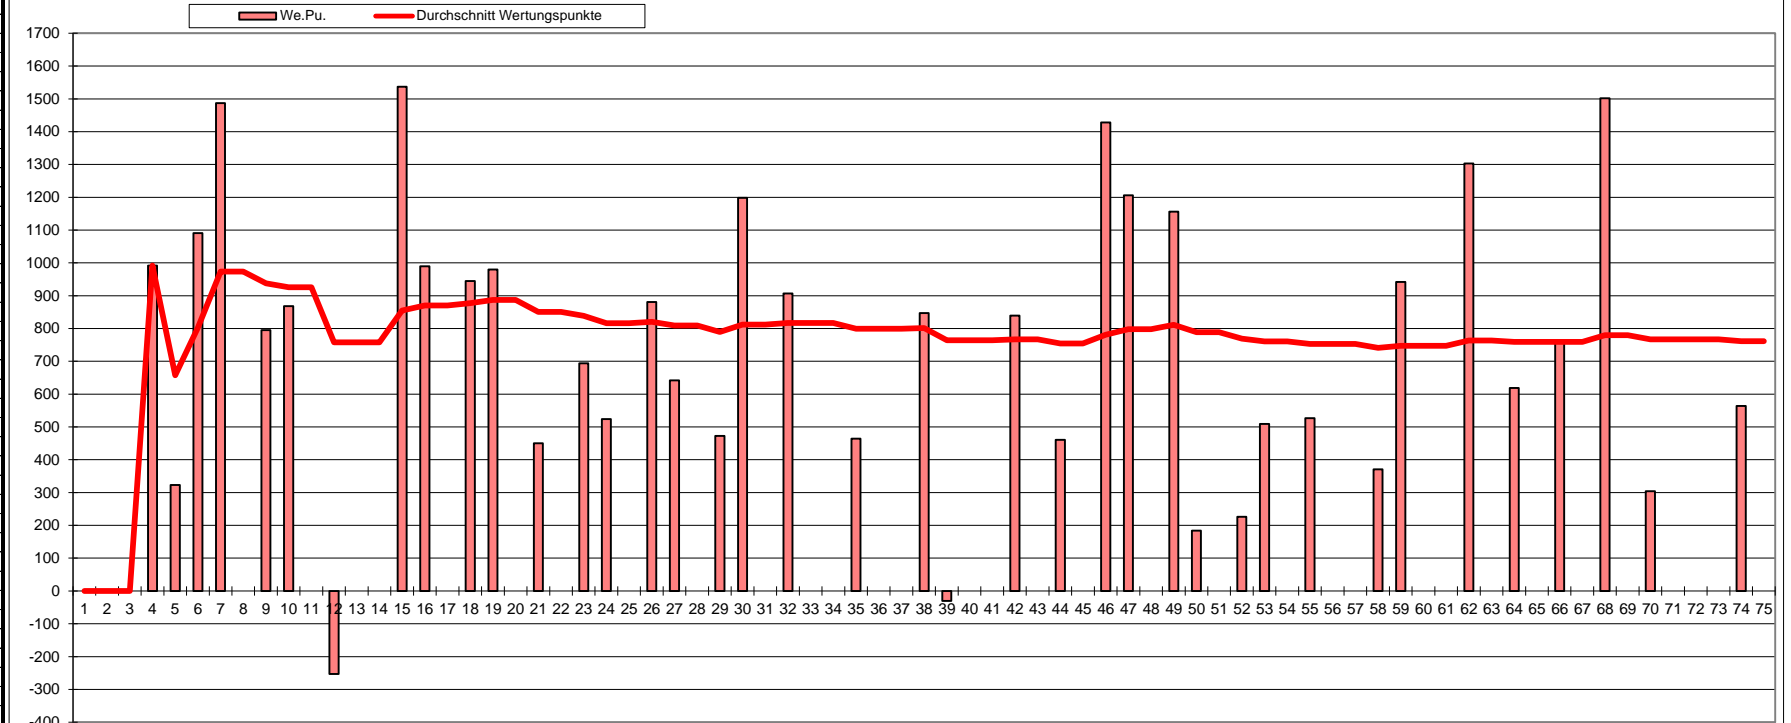

Leipziger Skatlöwen e.V.

Leistungsübersicht Vereinsmeisterschaft 2023 für Gibson,Sybille

Serie	Sp.Pu	gew.	verl.	abg.	v.GS	We.Pu.
1						
2						
3						
4	422	11	2	3	4	992
5	13	10	5	0	2	323
6	361	10	1	7	7	1091
7	587	14	0	5	5	1487
8						
9	265	9	2	5	6	795
10	428	6	2	6	8	868
11						
12	-253	4	7	2	5	-253
13						
14						
15	727	15	2	4	4	1537
16	320	10	3	8	8	990
17						
18	335	10	2	6	7	945
19	390	11	1	3	3	980
20						
21	130	6	2	3	4	450
22						
23	124	8	3	8	8	694
24	314	6	3	2	2	524
25						
26	281	12	4	5	5	881
27	122	8	3	5	9	642
28						
29	83	12	5	1	1	473
30	508	9	0	6	6	1198
31						
32	337	10	1	2	4	907
33						
34						
35	114	8	4	3	5	464
36						
37						
38	237	9	1	6	7	847
39	-110	5	5	2	2	-30
40						
41						
42	349	10	2	3	3	839
43						
44	101	7	3	4	4	461
45						
46	618	12	0	3	7	1428
47	366	14	2	3	8	1206
48						
49	516	12	1	0	3	1156
50	-6	6	4	2	3	184
51						
52	6	5	3	3	3	226
53	109	9	4	4	5	509
54						
55	187	10	4	1	1	527
56						
57						
58	31	7	2	3	3	371
59	352	8	1	5	8	942
60						
61						
62	553	15	3	4	5	1303
63						
64	239	8	2	2	2	619
65						
66	238	11	3	4	4	758
67						
68	632	17	2	1	4	1502
69						
70	-46	9	5	2	5	304
71						
72						
73						
74	104	12	4	0	2	564
75						

Platz am Jahresende : 23						in Gruppe : 1			Anzahl der Teilnahmen : 39			
	Spiel-	Spiele			Wert-	Anz.Li-	Anz.	Listenfehler				
	punkte	gew.	verl.	abgen.	v.GS	punkte	fürher	Null-Fehler	Summe	Schnitt		
Max	727	17	7	8	9	1537	6	6	0	0,000		
Schnitt	258,564	9,615	2,641	3,487	4,667	761,641			103,00 €			
Min	-253	4	0	0	1	-253			Schn.Abreizg. : 2,64 €