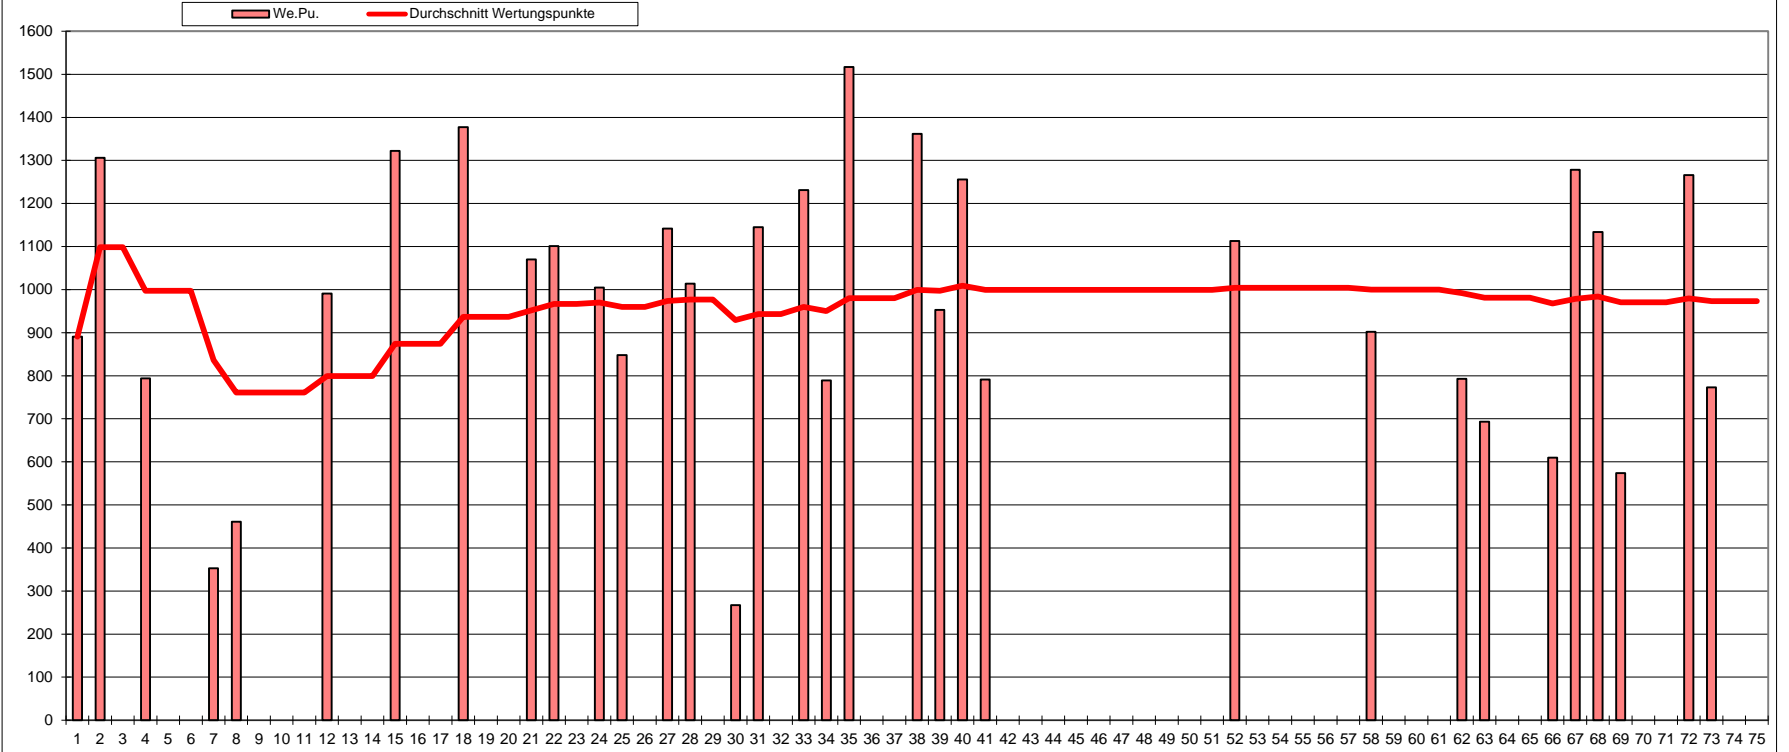

Serie	Sp.Pu	gew.	verl.	abg.	v.GS	We.Pu.
1	401	10	2	3	3	891
2	586	12	0	3	3	1306
3						
4	284	7	1	5	7	794
5						
6						
7	-37	7	4	5	8	353
8	51	7	2	4	4	461
9						
10						
11						
12	371	11	1	3	4	991
13						
14						
15	542	14	2	3	6	1322
16						
17						
18	547	14	1	5	6	1377
19						
20						
21	490	9	1	5	6	1070
22	451	9	0	5	5	1101
23						
24	475	7	0	5	6	1005
25	228	8	1	4	9	848
26						
27	472	10	2	6	9	1142
28	514	10	0	0	0	1014
29						
30	67	5	4	4	5	267
31	515	13	2	2	2	1145
32						
33	481	14	2	5	5	1231
34	249	8	2	5	8	789
35	757	12	1	5	7	1517
36						
37						
38	632	12	1	4	6	1362
39	413	9	0	2	3	953
40	466	12	1	4	8	1256
41	311	7	1	5	6	791
42						
43						
44						
45						
46						
47						
48						
49						
50						
51						
52	523	10	3	4	8	1113
53						
54						
55						
56						
57						
58	392	7	1	6	7	902
59						
60						
61						
62	323	9	2	3	4	793
63	93	6	2	10	10	693
64						
65						
66	160	9	3	0	5	610
67	628	12	3	5	5	1278
68	484	11	1	4	5	1134
69	294	6	2	2	2	574
70						
71						
72	626	11	0	3	3	1266
73	323	6	0	4	5	773
74						
75						

Platz am Jahresende : 18		in Gruppe : 1		Anzahl der Teilnahmen : 33		
Spiel-	Spiele	Wert-	Anz.Li-	Anz.	Listenfehler	
punkte	gew.	ver.	führer	Null-Fehler	Summe	Schnitt
757	14	4	10	10	1517	0,000
Max	14	4	10	10	1517	0,000
Schnitt	397,333	9,515	1,455	4,030	5,455	973,394
Min	-37	5	0	0	0	267
					Sum.Abr.geld :	48,00 €
					Schn.Abreizg. :	1,45 €

Leipziger Skatlöwen e.V.

Leistungsübersicht Vereinsmeisterschaft 2023 für Rödiger, Marc