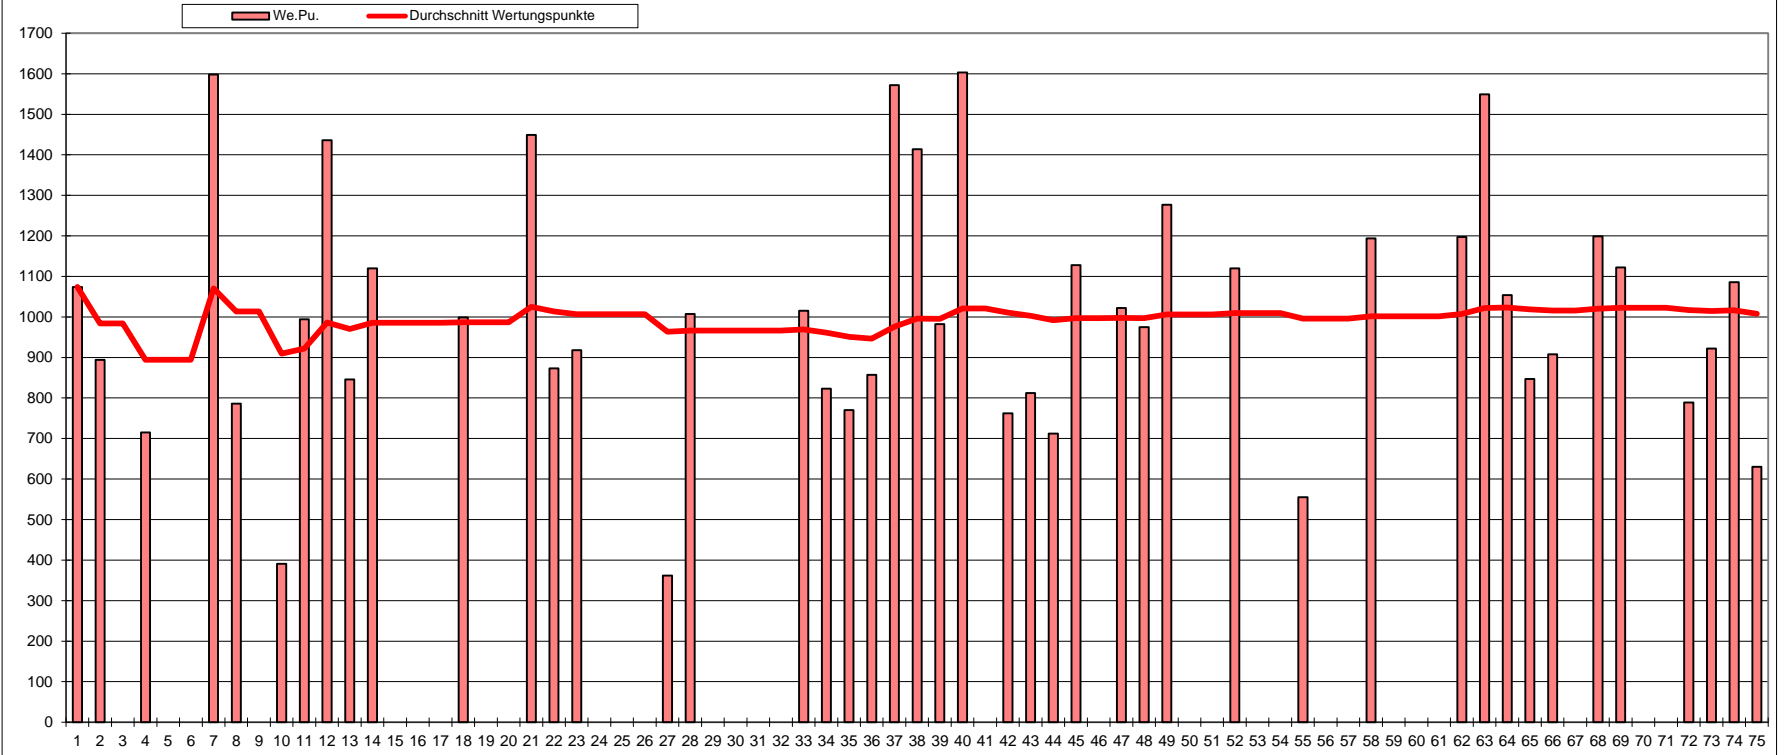

Serie	Sp.Pu	gew.	verl.	abg.	v.GS	We.Pu.
1	414	9	0	5	7	1074
2	374	11	3	3	3	894
3						
4	185	10	3	4	6	715
5						
6						
7	568	14	0	6	11	1598
8	256	7	0	4	6	786
9						
10	51	12	7	0	3	391
11	394	9	1	5	5	994
12	606	10	0	8	11	1436
13	326	10	2	3	4	846
14	480	9	1	7	8	1120
15						
16						
17						
18	379	7	0	5	9	999
19						
20						
21	619	14	1	1	6	1449
22	353	9	1	3	3	873
23	238	8	1	10	11	918
24						
25						
26						
27	102	5	4	4	7	362
28	397	13	4	4	4	1007
29						
30						
31						
32						
33	355	9	0	4	7	1015
34	253	13	4	4	4	823
35	170	7	1	4	10	770
36	327	8	1	4	6	857
37	762	13	0	4	4	1572
38	554	13	0	3	7	1414
39	422	11	1	1	2	982
40	733	16	1	2	4	1603
41						
42	282	8	2	4	6	762
43	322	8	3	6	6	812
44	162	10	5	8	10	712
45	408	12	0	3	3	1128
46						
47	482	9	0	2	3	1022
48	345	10	3	7	7	975
49	617	13	1	1	2	1277
50						
51						
52	480	11	0	2	3	1120
53						
54						
55	105	8	2	4	5	555
56						
57						
58	444	12	0	2	5	1194
59						
60						
61						
62	397	10	0	7	10	1197
63	709	12	0	6	6	1549
64	414	10	2	5	8	1054
65	367	11	3	2	2	847
66	398	12	3	2	2	908
67						
68	539	11	2	4	7	1199
69	422	13	2	3	5	1122
70						
71						
72	289	11	4	3	5	789
73	402	10	2	4	4	922
74	346	11	1	4	8	1086
75	160	6	2	6	9	630

Platz am Jahresende : 3			in Gruppe : 1			Anzahl der Teilnahmen : 45				
	Spiel- punkte	gew.	verl.	abgen.	v.GS	Wert- punkte	Anz.Li- führer	Anz. Null-Fehler	Listenfehler Summe	Schnitt
Max	762	16	7	10	11	1603	8	8	0	0,000
Schnitt	386,844	10,333	1,622	4,067	5,867	#####			73,00 €	
Min	51	5	0	0	2	362			Schn.Abr.geld :	1,62 €

Leipziger Skatlöwen e.V.

Leistungsübersicht Vereinsmeisterschaft 2023 für Stollberg,Benjamin