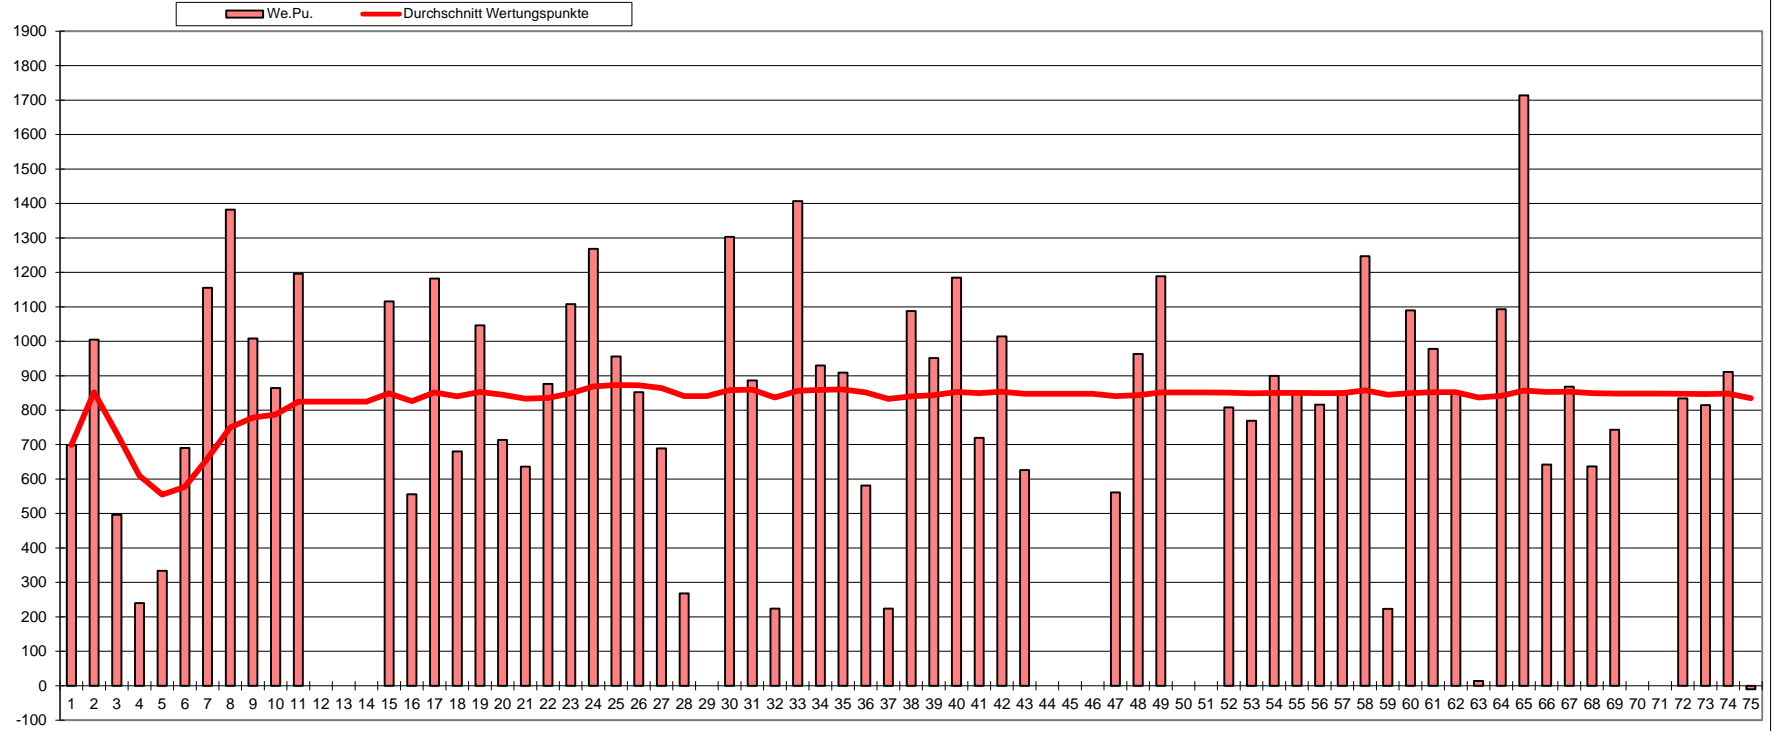

Platz am Jahresende : 17		in Gruppe : 1		Anzahl der Teilnahmen : 64		
	Spiel- punkte	gew.	verl.	abgen.	v.GS	Wert- punkte
Max	864	15	5	9	12	1714
Schnitt	307,891	8,875	1,797	4,047	5,297	834,766
Min	-190	4	0	0	0	-10

Anz.Li- führer	Anz. Null-Fehler	Summe	Listenfehler Schnitt
19	19	0	0,000
Sum.Abr.geld :		115,00 €	
Schn.Abreizg. :		1,80 €	

Leipziger Skatlöwen e.V.

Leistungsübersicht Vereinsmeisterschaft 2023 für Bachmann,Dieter