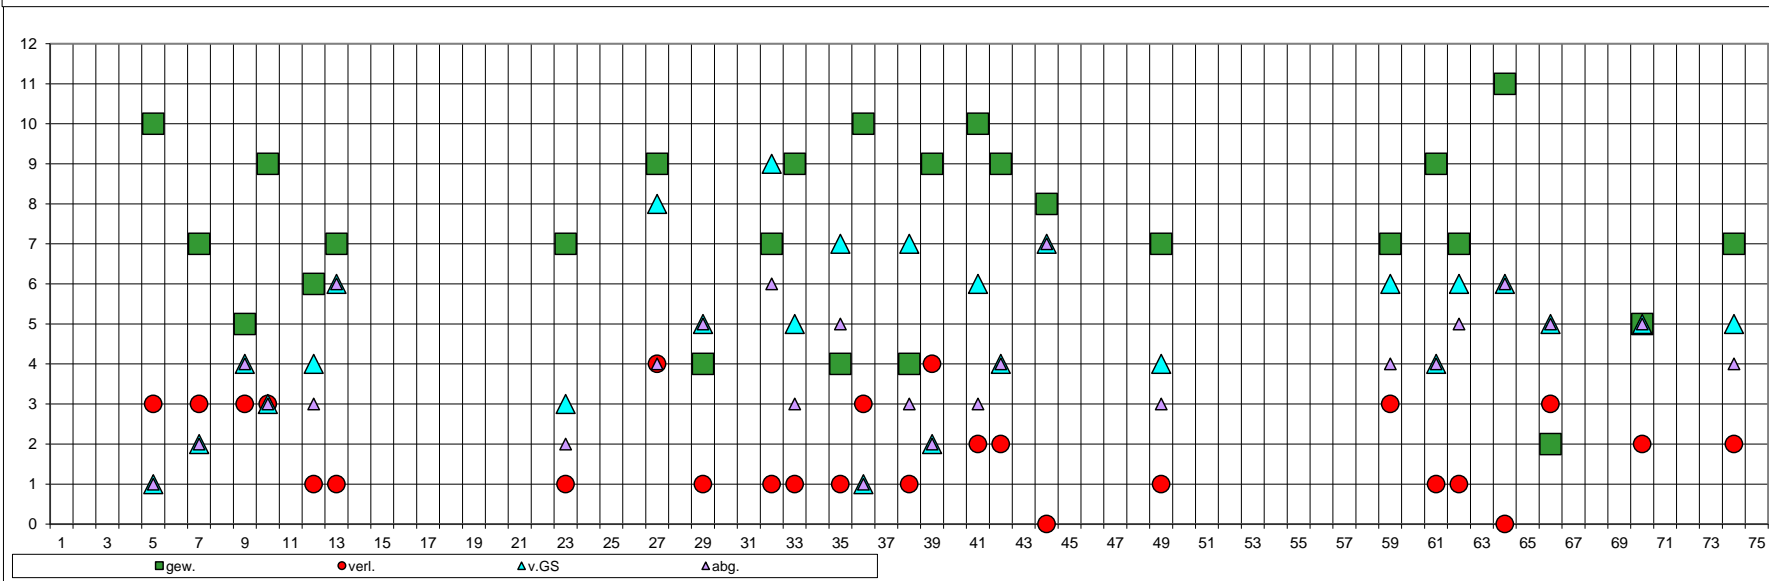

Serie	Sp.Pu	gew.	verl.	abg.	v.GS	We.Pu.
1						
2						
3						
4						
5	367	10	3	1	1	757
6						
7	86	7	3	2	2	366
8						
9	2	5	3	4	4	262
10	264	9	3	3	3	684
11						
12	116	6	1	3	4	486
13	205	7	1	6	6	685
14						
15						
16						
17						
18						
19						
20						
21						
22						
23	69	7	1	2	3	459
24						
25						
26						
27	32	9	4	4	8	522
28						
29	212	4	1	5	5	562
30						
31						
32	316	7	1	6	9	886
33	206	9	1	3	5	756
34						
35	183	4	1	5	7	543
36	249	10	3	1	1	639
37						
38	-15	4	1	3	7	345
39	288	9	4	2	2	618
40						
41	392	10	2	3	6	972
42	227	9	2	4	4	737
43						
44	504	8	0	7	7	1184
45						
46						
47						
48						
49	182	7	1	3	4	602
50						
51						
52						
53						
54						
55						
56						
57						
58						
59	313	7	3	4	6	693
60						
61	392	9	1	4	4	912
62	236	7	1	5	6	716
63						
64	619	11	0	6	6	1409
65						
66	-150	2	3	5	5	0
67						
68						
69						
70	70	5	2	5	5	420
71						
72						
73						
74	124	7	2	4	5	524
75						

Platz am Jahresende : 28		in Gruppe : 3				Anzahl der Teilnahmen : 26				
	Spiel-punkte	gew.	ver.	abgen.	v.GS	Wert-punkte	Anz.Li-führer	Anz.Null-Fehler	Listenfehler Summe	Schnitt
Max	619	11	4	7	9	1409	8	8	0	0,000
Schnitt	211,115	7,269	1,846	3,846	4,808	643,808			48,00 €	
Min	-150	2	0	1	1	0			1,85 €	

Leipziger Skatlöwen e.V.

Leistungsübersicht Vereinsmeisterschaft 2023 für Richter Dr.,Irmhild (Gastsp.)