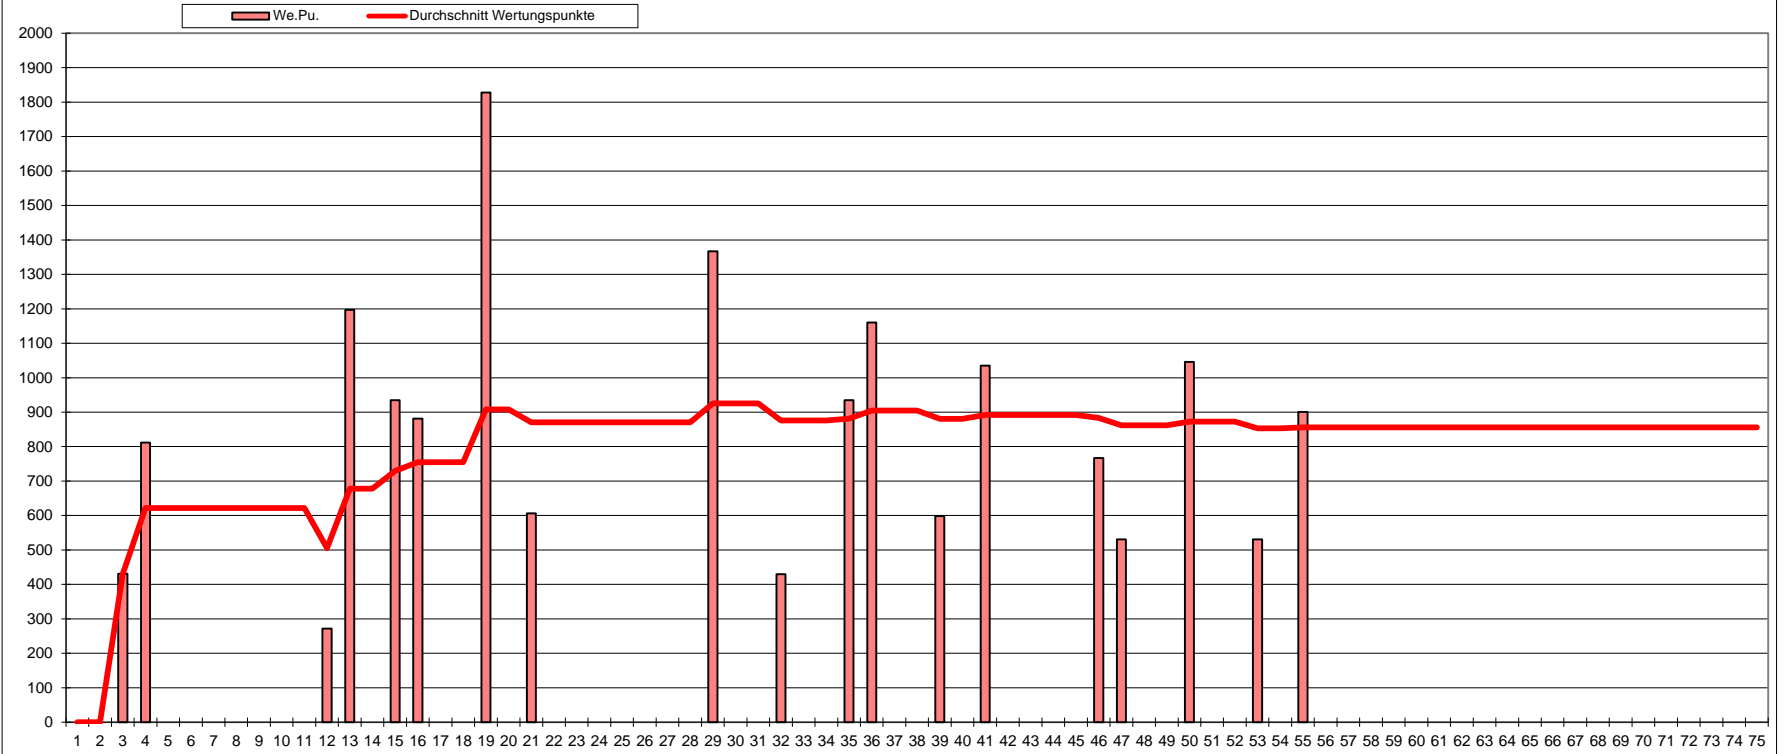

Serie	Sp.Pu	gew.	verl.	abg.	v.GS	We.Pu.
1						
2						
3	151	5	1	2	2	431
4	312	8	1	4	5	812
5						
6						
7						
8						
9						
10						
11						
12	82	5	3	3	3	272
13	497	13	2	1	5	1197
14						
15	415	9	1	3	4	935
16	321	10	2	4	4	881
17						
18						
19	908	16	0	3	3	1828
20						
21	236	8	3	3	4	606
22						
23						
24						
25						
26						
27						
28						
29	577	11	0	6	6	1367
30						
31						
32	60	7	2	3	4	430
33						
34						
35	255	8	1	9	11	935
36	480	11	1	5	6	1160
37						
38						
39	238	8	2	0	2	598
40						
41	525	8	2	4	7	1035
42						
43						
44						
45						
46	297	9	2	2	4	767
47	211	6	2	2	4	531
48						
49						
50	496	10	2	5	5	1046
51						
52						
53	191	6	1	2	3	531
54						
55	291	9	1	6	7	901
56						
57						
58						
59						
60						
61						
62						
63						
64						
65						
66						
67						
68						
69						
70						
71						
72						
73						
74						
75						

Platz am Jahresende : 29						in Gruppe : 3			Anzahl der Teilnahmen : 19			
	Spiel-	Spiele			Wert-	Anz.Li-	Anz.	Listenfehler				
	punkte	gew.	ver.	abgen.	v.GS	punkte	führer	Null-Fehler	Summe	Schnitt		
Max	908	16	3	9	11	1828	8	8	0	0,000		
Schnitt	344,368	8,789	1,526	3,526	4,684	855,947			14,00 €			
Min	60	5	0	0	2	272			0,74 €			

Leipziger Skatlöwen e.V.

Leistungsübersicht Vereinsmeisterschaft 2023 für Bruns,Arvid