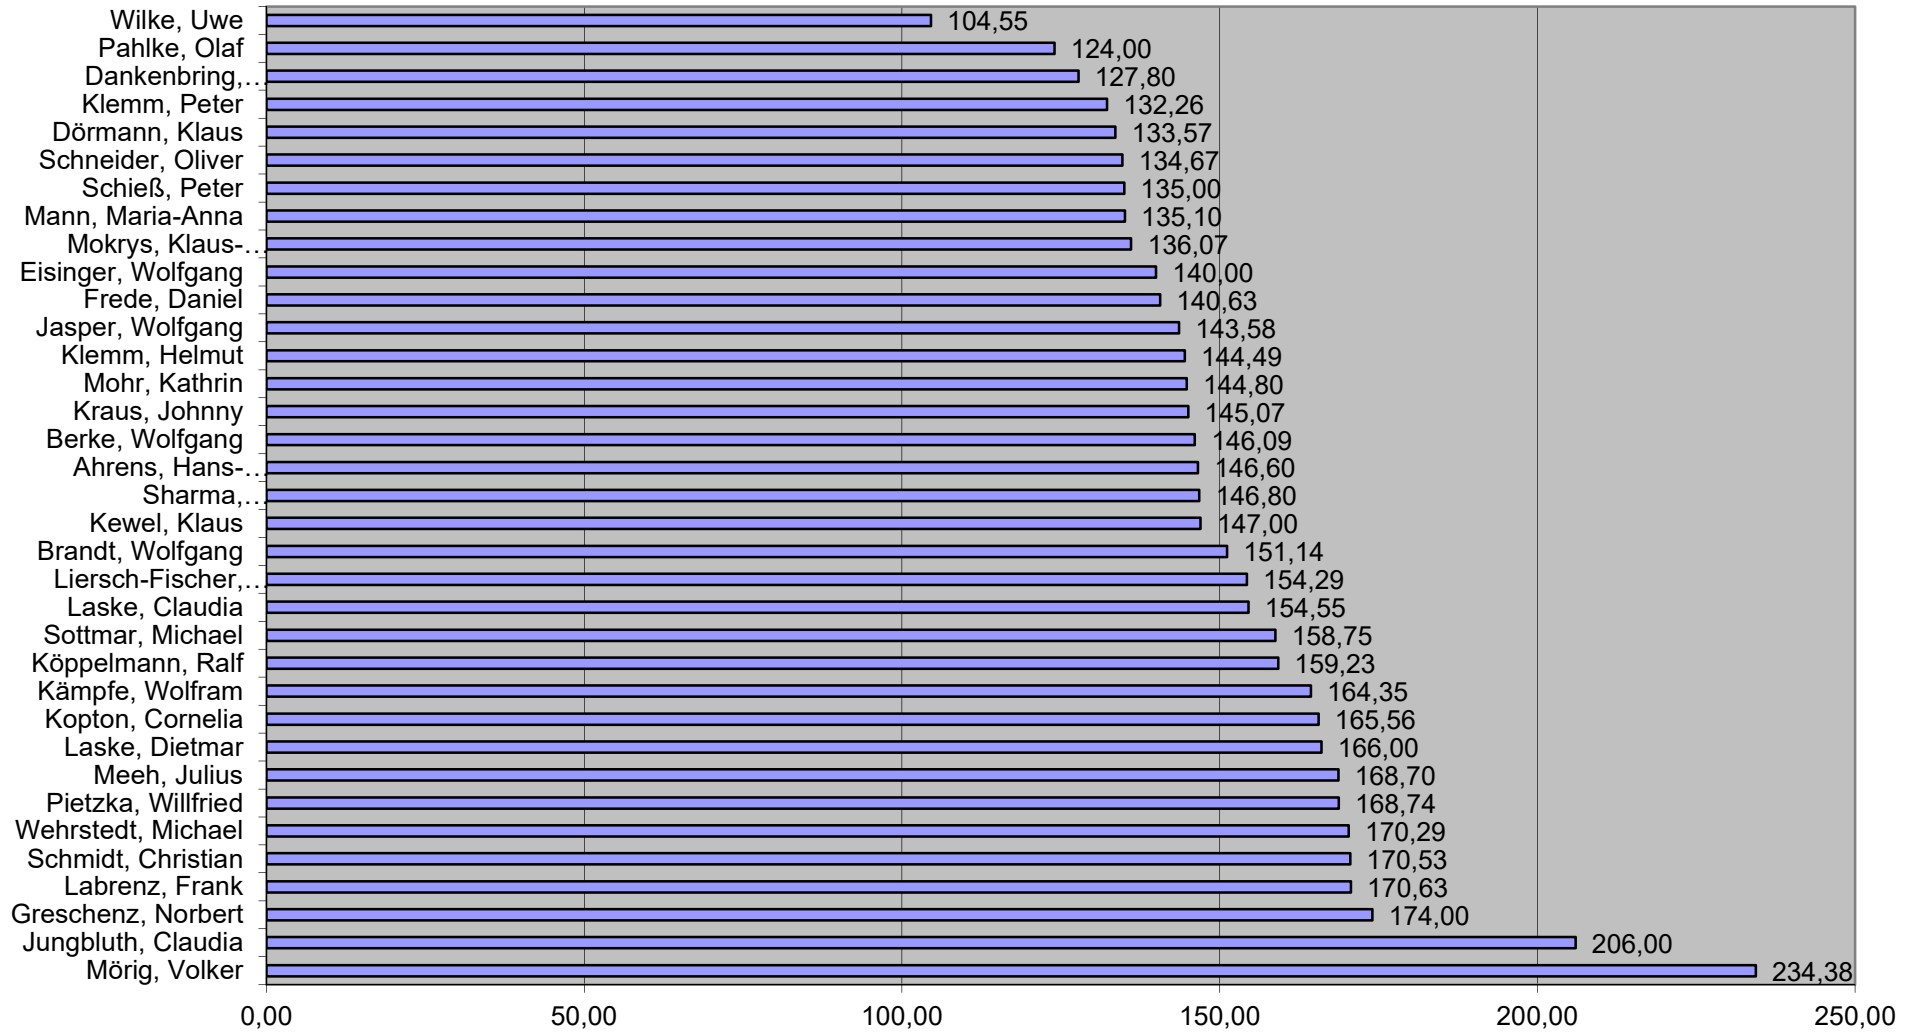

Spiele je Serie

Gewonnene Spiele je Serie

verlorene Spiele je Serie

Verhältnis der gewonnenen zu den verlorenen Spielen

Spielpunkte je Serie

Punkte vom Gegner je Serie

Umgebogene Spiele je Serie