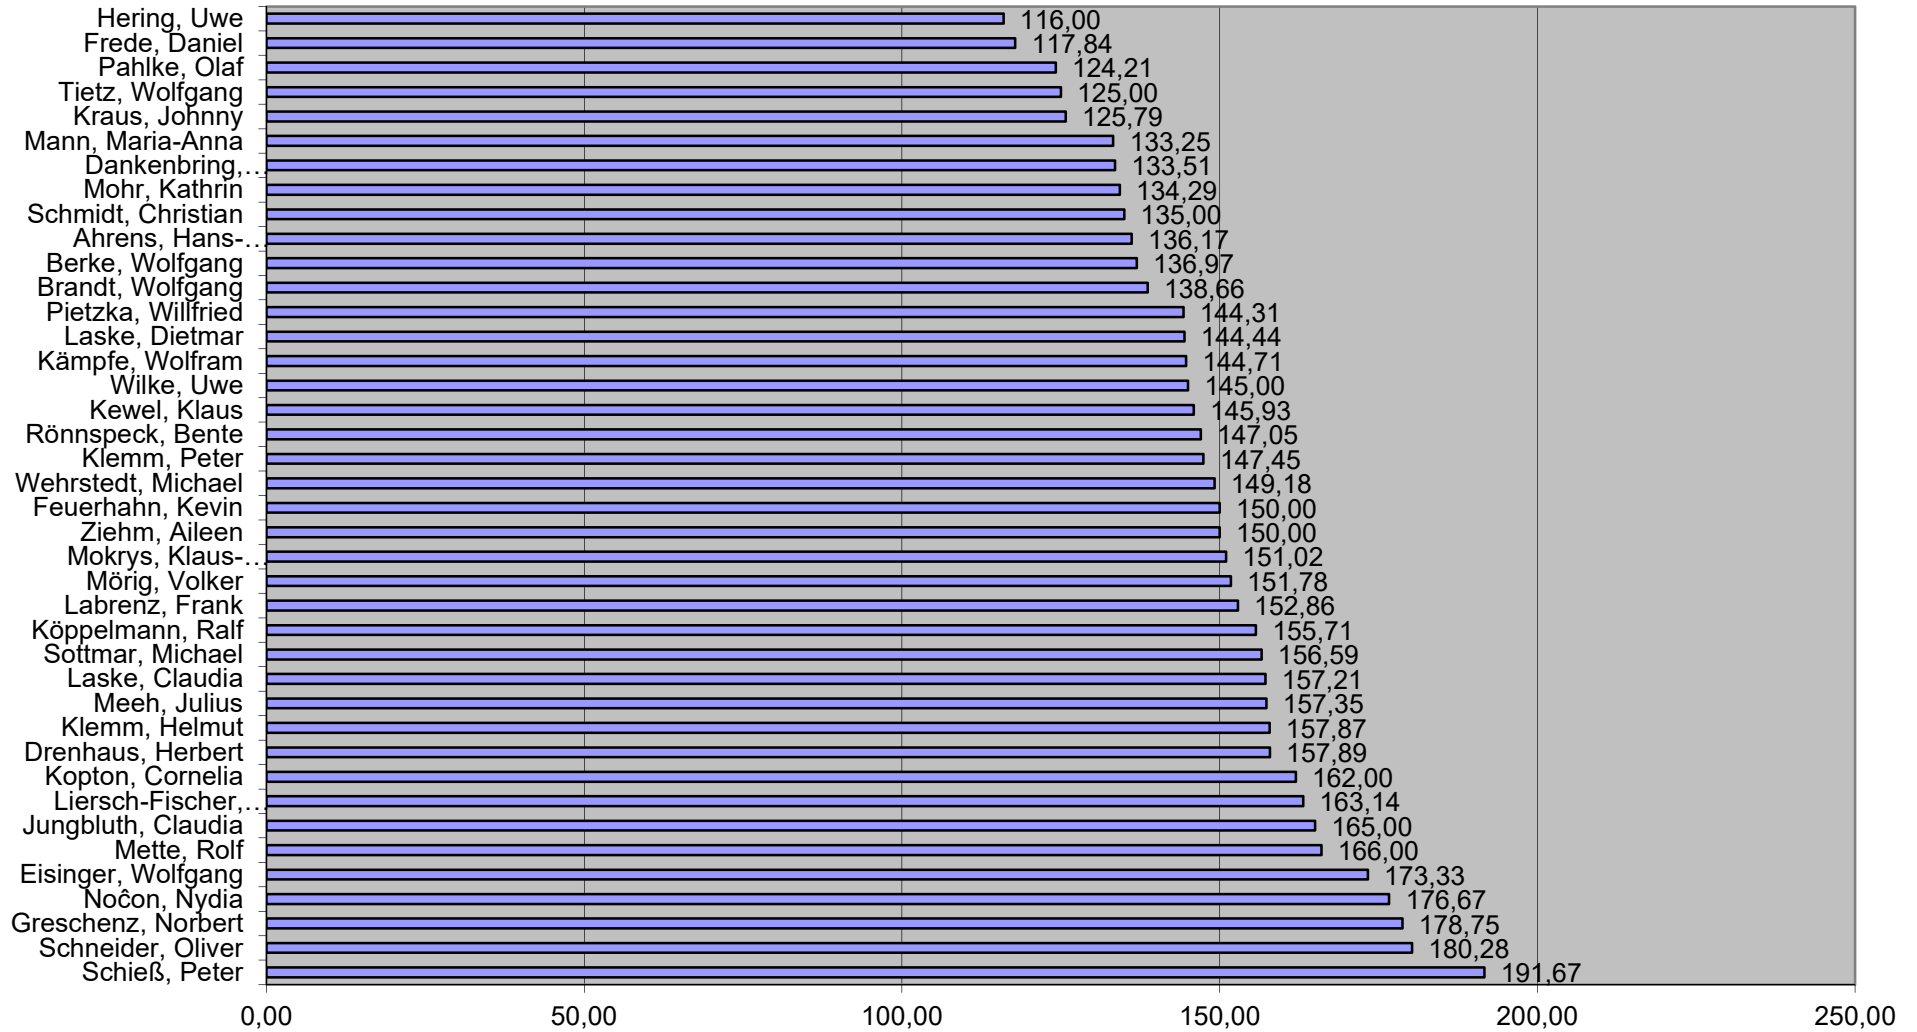

Spiele je Serie

Gewonnene Spiele je Serie

verlorene Spiele je Serie

Verhältnis der gewonnenen zu den verlorenen Spielen

Spielpunkte je Serie

Punkte vom Gegner je Serie

Umgebogene Spiele je Serie